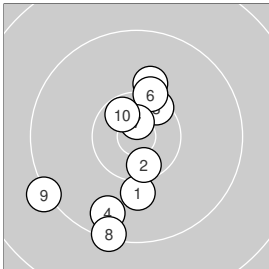

Ergebnis: **214.2** 100.5 Serien: 50.6 49.9  
 113.7 18.9 18.8 18.7 19.4 19.9 18.0  
 Zähler: 9 12 1 0 0 0 Innenzehner: 4

5 Shot Series

Single Shot Series

Serie 1:	10.0 ↓	10.5* ↓	10.4* ↗	9.6 ↓	10.1 ↑
Serie 2:	10.2 ↑	10.7* ↑	9.3 ↓	9.2 ↙	10.5* ↘

Serie 1:	9.3 →	9.6 →
Serie 2:	9.0 ↙	9.8 ↑
Serie 3:	9.5 ←	9.2 ←
Serie 4:	10.0 ↑	9.4 ↗
Serie 5:	9.6 ←	10.3 ←
Serie 6:	8.8 ↓	9.2 ↓