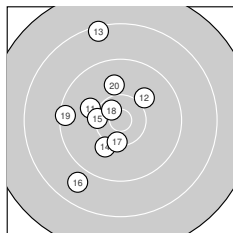

Ergebnis: **553** (579.4)  
 Serien: 92 94 90 92 93 92  
 Zähler: 20 33 7 0 0 0 0 0 0 0  
 Innenezehner: 6  
 Weitester: 2363 (10.), 2168 (30.), 2066 (13.)  
 beste Teiler: 56.3 (37.), 273.6 (34.), 307.3 (18.)  
 Trefferlage: 1.97 mm links, 0.89 mm hoch  
 Streuwert: 8.00, horizontal: 8.34, vertikal: 7.64

**Serie 1: 92 (95.2)**

9.0 ↖ 10.1 ↗ 9.3 ↘  
 9.3 ↖ 10.3 ← 9.7 →

10.0 ↑ 9.9 ↘  
 9.6 ↘ 8.0 ↘

beste Teiler: 553.2 (7.), 707.5 (2.), 776.4 (4.)  
 Trefferlage: 5.58 mm links, 1.66 mm hoch  
 Streuwert: 8.42, horizontal: 9.45, vertikal: 7.24

**Serie 2: 94 (97.8)**

10.0 ↖ 10.0 ↗ 8.4 ↑  
 8.8 ↘ 10.3 ↓ 10.6\* ↘

10.1 ↘ 10.3 ←  
 9.4 ← 9.9 ↑

beste Teiler: 307.3 (18.), 496.1 (17.), 524.5 (15.)  
 Trefferlage: 4.15 mm links, 1.46 mm hoch  
 Streuwert: 7.31, horizontal: 4.97, vertikal: 9.06

**Serie 6: 92 (96.2)**

10.6\* ↘ 9.6 ← 8.9 →  
 10.1 ← 9.7 ← 10.2 ↗

9.5 ↗ 9.1 ↘  
 9.4 ↘ 9.1 ↑

beste Teiler: 316.0 (51.), 579.1 (58.), 651.4 (56.)  
 Trefferlage: 1.17 mm rechts, 2.43 mm hoch  
 Streuwert: 8.14, horizontal: 8.90, vertikal: 7.30