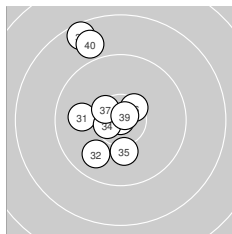

Serie 1: 99.4 (94)

10.5* ↘	9.9 →	9.4 →	10.3* ↙	10.3* ↘
10.4* ↑	9.9 ↙	10.6* →	9.3 →	8.8 ↘

beste Teiler: 261.9 (8.), 373.3 (1.), 467.2 (6.)
 Trefferlage: 2.29 mm rechts, 1.67 mm hoch
 Streuwert: 6.54, horizontal: 6.68, vertikal: 6.39

Serie 2: 97.2 (91)

10.2 ↗	9.9 →	8.8 ↙	9.1 ←	9.7 ↑
9.7 ↘	10.8* →	9.3 ↘	8.9 ←	10.8* ↗

beste Teiler: 102.4 (17.), 119.5 (20.), 564.9 (11.)
 Trefferlage: 2.64 mm links, 0.45 mm tief
 Streuwert: 8.07, horizontal: 9.07, vertikal: 6.93

Serie 3: 100.6 (96)

8.6 ↙	10.1 ↙	9.9 ←	10.8* ↑	10.4* ↘
9.6 ←	10.1 ↘	10.1 ↙	10.1 ↙	10.9* ↓

beste Teiler: 70.1 (30.), 93.5 (24.), 458.6 (25.)
 Trefferlage: 5.11 mm links, 2.06 mm tief
 Streuwert: 4.89, horizontal: 5.06, vertikal: 4.71

Serie 4: 100.9 (95)

10.0 ←	9.9 ↙	10.9* ↙	10.6* ←	10.2 ↓
10.5* ↗	10.5* ↘	8.6 ↘	10.8* ↗	8.9 ↗

beste Teiler: 11.7 (33.), 123.1 (39.), 284.6 (34.)
 Trefferlage: 2.84 mm links, 2.43 mm hoch
 Streuwert: 6.21, horizontal: 3.82, vertikal: 7.90