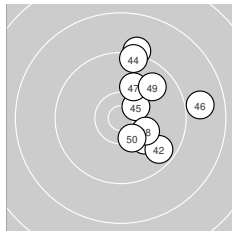

Serie 2: 97.2 (91)

10.2 ↗	9.9 →	8.8 ↙	9.1 ←	9.7 ↑
9.7 ↘	10.8* →	9.3 ↘	8.9 ←	10.8* ↗

beste Teiler: 102.4 (17.), 119.5 (20.), 564.9 (11.)
 Trefferlage: 2.64 mm links, 0.45 mm tief
 Streuwert: 8.07, horizontal: 9.07, vertikal: 6.93

Serie 3: 100.6 (96)

8.6 ↙	10.1 ↙	9.9 ←	10.8* ↑	10.4* ↘
9.6 ←	10.1 ↘	10.1 ↙	10.1 ↙	10.9* ↓

beste Teiler: 70.1 (30.), 93.5 (24.), 458.6 (25.)
 Trefferlage: 5.11 mm links, 2.06 mm tief
 Streuwert: 4.89, horizontal: 5.06, vertikal: 4.71

Serie 4: 100.9 (95)

10.0 ←	9.9 ↙	10.9* ↙	10.6* ←	10.2 ↓
10.5* ↗	10.5* ↘	8.6 ↘	10.8* ↗	8.9 ↗

beste Teiler: 11.7 (33.), 123.1 (39.), 284.6 (34.)
 Trefferlage: 2.84 mm links, 2.43 mm hoch
 Streuwert: 6.21, horizontal: 3.82, vertikal: 7.90

Serie 5: 98.3 (94)

10.1 ↘	9.7 ↘	9.2 ↑	9.4 ↑	10.5* ↗
8.9 →	10.1 ↑	10.2 ↘	9.8 ↗	10.4* ↘

beste Teiler: 384.4 (45.), 462.6 (50.), 567.1 (48.)
 Trefferlage: 5.37 mm rechts, 2.56 mm hoch
 Streuwert: 5.72, horizontal: 4.15, vertikal: 6.95