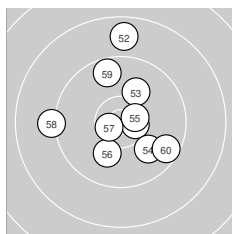

Serie 2: 97.2 (91)

10.2 ↗	9.9 →	8.8 ↙	9.1 ←	9.7 ↑
9.7 ↘	10.8* →	9.3 ↘	8.9 ←	10.8* ↗

beste Teiler: 102.4 (17.), 119.5 (20.), 564.9 (11.)
 Trefferlage: 2.64 mm links, 0.45 mm tief
 Streuwert: 8.07, horizontal: 9.07, vertikal: 6.93

Serie 3: 100.6 (96)

8.6 ↙	10.1 ↙	9.9 ←	10.8* ↑	10.4* ↘
9.6 ←	10.1 ↘	10.1 ↙	10.1 ↙	10.9* ↓

beste Teiler: 70.1 (30.), 93.5 (24.), 458.6 (25.)
 Trefferlage: 5.11 mm links, 2.06 mm tief
 Streuwert: 4.89, horizontal: 5.06, vertikal: 4.71

Serie 4: 100.9 (95)

10.0 ←	9.9 ↙	10.9* ↙	10.6* ←	10.2 ↓
10.5* ↗	10.5* ↘	8.6 ↘	10.8* ↗	8.9 ↗

beste Teiler: 11.7 (33.), 123.1 (39.), 284.6 (34.)
 Trefferlage: 2.84 mm links, 2.43 mm hoch
 Streuwert: 6.21, horizontal: 3.82, vertikal: 7.90

Serie 5: 98.3 (94)

10.1 ↘	9.7 ↘	9.2 ↑	9.4 ↑	10.5* ↗
8.9 →	10.1 ↑	10.2 ↘	9.8 ↗	10.4* ↘

beste Teiler: 384.4 (45.), 462.6 (50.), 567.1 (48.)
 Trefferlage: 5.37 mm rechts, 2.56 mm hoch
 Streuwert: 5.72, horizontal: 4.15, vertikal: 6.95