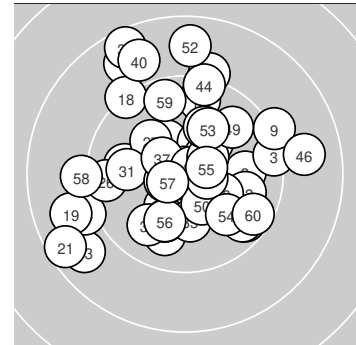

Ergebnis: **595.7** (565)
 Serien: 99.4 97.2 100.6 100.9 98.3 99.3
 Zähler: 33 19 8 0 0 0 0 0 0 0
 Innenzehner: 20
 Weitester: 1878 (21.), 1876 (38.), 1725 (52.)
 beste Teiler: 11.7 (33.), 70.1 (30.), 93.5 (24.)
 Trefferlage: 0.44 mm links, 0.94 mm hoch
 Streuwert: 6.78, horizontal: 6.84, vertikal: 6.73

Serie 1: 99.4 (94)

10.5* ↘	9.9 →	9.4 →	10.3* ↙	10.3* ↘
10.4* ↑	9.9 ↙	10.6* →	9.3 →	8.8 ↘

beste Teiler: 261.9 (8.), 373.3 (1.), 467.2 (6.)
 Trefferlage: 2.29 mm rechts, 1.67 mm hoch
 Streuwert: 6.54, horizontal: 6.68, vertikal: 6.39

Serie 5: 98.3 (94)

10.1 ↘	9.7 ↘	9.2 ↑	9.4 ↑	10.5* ↗
8.9 →	10.1 ↑	10.2 ↘	9.8 ↗	10.4* ↘

beste Teiler: 384.4 (45.), 462.6 (50.), 567.1 (48.)
 Trefferlage: 5.37 mm rechts, 2.56 mm hoch
 Streuwert: 5.72, horizontal: 4.15, vertikal: 6.95

Serie 6: 99.3 (95)

10.6* →	8.8 ↑	10.1 ↗	10.0 ↘	10.6* →
10.1 ↙	10.6* ↙	9.2 ←	9.7 ↗	9.6 ↘

beste Teiler: 255.1 (57.), 299.9 (51.), 304.5 (55.)
 Trefferlage: 0.27 mm rechts, 1.51 mm hoch
 Streuwert: 6.93, horizontal: 6.28, vertikal: 7.52