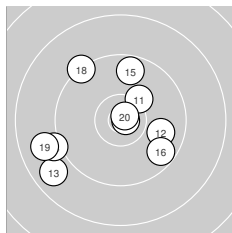

Ergebnis: **595.7** (565)
 Serien: 99.4 97.2 100.6 100.9 98.3 99.3
 Zähler: 33 19 8 0 0 0 0 0 0 0
 Innenzehner: 20
 Weitester: 1878 (21.), 1876 (38.), 1725 (52.)
 beste Teiler: 11.7 (33.), 70.1 (30.), 93.5 (24.)
 Trefferlage: 0.44 mm links, 0.94 mm hoch
 Streuwert: 6.78, horizontal: 6.84, vertikal: 6.73

Serie 1: 99.4 (94)

10.5* ↘	9.9 →	9.4 →	10.3* ↙	10.3* ↘
10.4* ↑	9.9 ↙	10.6* →	9.3 →	8.8 ↘

beste Teiler: 261.9 (8.), 373.3 (1.), 467.2 (6.)
 Trefferlage: 2.29 mm rechts, 1.67 mm hoch
 Streuwert: 6.54, horizontal: 6.68, vertikal: 6.39

Serie 5: 98.3 (94)

10.1 ↘	9.7 ↘	9.2 ↑	9.4 ↑	10.5* ↗
8.9 →	10.1 ↑	10.2 ↘	9.8 ↗	10.4* ↘

beste Teiler: 384.4 (45.), 462.6 (50.), 567.1 (48.)
 Trefferlage: 5.37 mm rechts, 2.56 mm hoch
 Streuwert: 5.72, horizontal: 4.15, vertikal: 6.95

Serie 6: 99.3 (95)

10.6* →	8.8 ↑	10.1 ↗	10.0 ↘	10.6* →
10.1 ↙	10.6* ↙	9.2 ←	9.7 ↗	9.6 ↘

beste Teiler: 255.1 (57.), 299.9 (51.), 304.5 (55.)
 Trefferlage: 0.27 mm rechts, 1.51 mm hoch
 Streuwert: 6.93, horizontal: 6.28, vertikal: 7.52