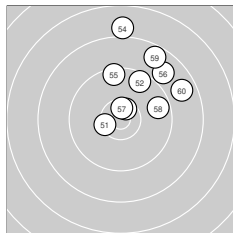

Serie 5: 102.3 (98)
9.9 →   9.1 ↑   10.8* →   10.3 ↑   10.6* ↙
10.0 ↗   10.0 →   10.2 →   10.9* ↘   10.5* ↙
beste Teiler: 63.6 (49.), 142.2 (43.), 262.2 (45.)
Trefferlage: 2.09 mm rechts, 1.83 mm hoch
Streuwert: 4.81, horizontal: 4.31, vertikal: 5.26