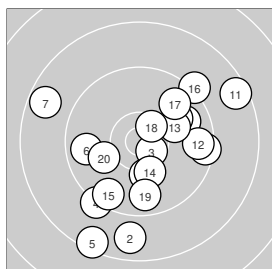

# Women

Standing

**StartNr: 312**

26.04.2024 12:33

PSV Olympia Berlin e.V.

Ergebnis: **560**      183    Serien:    90    93  
                                  193                            94    99  
                                  184                            92    92  
 Zähler:    27 26 7    0 0 0    Innenzehner: 9

Kneeling

Prone

Standing

Serie 1:    9.5 →    8.8 ↓    10.6\* ↘    9.3 ↙    8.5 ↙    9.8 ←    8.7 ↖    9.8 →    10.2 ↓    10.0 ↗  
 Serie 2:    8.6 ↗    9.6 →    10.1 →    10.2 ↓    9.6 ↙    9.2 ↗    9.8 ↗    10.5\* ↗    9.8 ↓    10.1 ←

Serie 1:    9.2 ↖    10.0 ↘    9.9 ↓    10.2 ↙    10.3\* ↖    9.8 →    9.6 ↗    10.4\* ↖    9.8 ↖    9.4 ↑  
 Serie 2:    10.1 ↗    10.3\* ↓    10.0 ↘    10.0 ↓    10.1 ↓    10.6\* ↑    10.1 ↗    9.5 ↑    10.1 →    10.6\* ↖

Serie 1:    8.3 →    8.4 ←    8.7 ←    10.2 ↓    10.0 ↓    10.6\* ↗    10.6\* ↑    9.4 ↖    9.4 ↙    10.0 ↖  
 Serie 2:    9.0 ↙    9.9 ↓    9.8 ↙    9.6 ←    10.0 ↑    9.6 ←    9.9 ↓    9.7 ↑    10.0 ↑    9.4 ↗