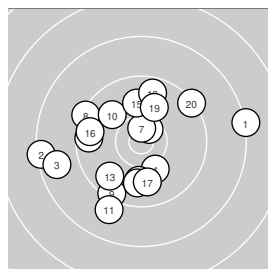

# Women

Standing

**StartNr: 312**

26.04.2024 12:33

PSV Olympia Berlin e.V.

Ergebnis: **560**      183    Serien:    90    93  
                                  193                            94    99  
                                  184                            92    92  
 Zähler:    27 26 7    0 0 0    Innenzehner: 9

Kneeling

Prone

Standing

Serie 1:    9.5 →    8.8 ↓    10.6\* ↘    9.3 ↙    8.5 ↙    9.8 ←    8.7 ↖    9.8 →    10.2 ↓    10.0 ↗  
 Serie 2:    8.6 ↗    9.6 →    10.1 →    10.2 ↓    9.6 ↙    9.2 ↗    9.8 ↗    10.5\* ↗    9.8 ↓    10.1 ←

Serie 1:    9.2 ↖    10.0 ↘    9.9 ↓    10.2 ↙    10.3\* ↖    9.8 →    9.6 ↗    10.4\* ↖    9.8 ↖    9.4 ↑  
 Serie 2:    10.1 ↗    10.3\* ↓    10.0 ↘    10.0 ↓    10.1 ↓    10.6\* ↑    10.1 ↗    9.5 ↑    10.1 →    10.6\* ↖