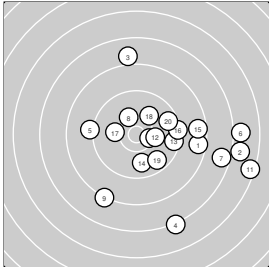

KK 3x20

StandNr: 64

TIMM, Lucas-Leon #999903811

Jugend männl.

stehend Wertung

StartNr: 281

17.08.2024 12:24

SGi zu Lübben

Ergebnis: **497** 170 Serien: 81 89
 188 95 93
 139 76 63
 Zähler: 14 22 7 9 4 1 Innenzehner: 4

kniend Wertung

liegend Wertung

stehend Wertung

Serie 1: 8.6 → 7.0 → 8.0 ↑ 7.2 ↓ 9.2 ← 7.0 → 7.6 → 10.2 ↘ 8.3 ↓ 10.5* →
 Serie 2: 6.5 → 10.2 → 9.5 → 9.9 ↓ 8.6 → 9.4 → 10.1 ← 10.1 ↗ 9.7 ↘ 9.7 →

Serie 1: 10.0 ↘ 9.7 ↘ 10.0 ← 10.8* ↘ 9.3 ↗ 9.7 ↑ 10.2 ↑ 10.0 → 9.2 ↗ 9.7 →
 Serie 2: 9.9 ↗ 10.7* → 9.6 ↘ 9.9 → 10.4* ← 10.1 ← 9.2 ← 9.3 ↓ 9.5 ← 9.2 ↘

Serie 1: 4.4 ↘ 8.1 ← 7.8 ↑ 9.9 ← 7.4 ↘ 9.0 ↗ 8.2 ← 6.6 ← 10.0 ← 8.0 ←
 Serie 2: 6.3 ← 6.3 ← 4.9 ← 9.6 ← 9.5 ↓ 7.4 ↘ 7.0 ↘ 3.7 ↑ 5.3 ↘ 7.1 ←