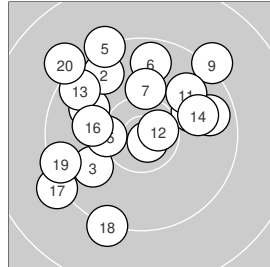

KK 3x20

StandNr: 64

TIMM, Lucas-Leon #999903811

Jugend männl.

stehend Wertung

StartNr: 281

17.08.2024 12:24

SGi zu Lübben

Ergebnis: **497** 170 Serien: 81 89
 188 95 93
 139 76 63
 Zähler: 14 22 7 9 4 1 Innenzehner: 4

kniend Wertung

liegend Wertung

stehend Wertung

Serie 1: 8.6 → 7.0 → 8.0 ↑ 7.2 ↓ 9.2 ← 7.0 → 7.6 → 10.2 ↘ 8.3 ↓ 10.5* →
 Serie 2: 6.5 → 10.2 → 9.5 → 9.9 ↓ 8.6 → 9.4 → 10.1 ← 10.1 ↗ 9.7 ↘ 9.7 →

Serie 1: 10.0 ↘ 9.7 ↘ 10.0 ← 10.8* ↘ 9.3 ↗ 9.7 ↑ 10.2 ↑ 10.0 → 9.2 ↗ 9.7 →
 Serie 2: 9.9 ↗ 10.7* → 9.6 ↘ 9.9 → 10.4* ← 10.1 ← 9.2 ← 9.3 ↓ 9.5 ← 9.2 ↘

Serie 1: 4.4 ↘ 8.1 ← 7.8 ↑ 9.9 ← 7.4 ↘ 9.0 ↗ 8.2 ← 6.6 ← 10.0 ← 8.0 ←
 Serie 2: 6.3 ← 6.3 ← 4.9 ← 9.6 ← 9.5 ↓ 7.4 ↘ 7.0 ↘ 3.7 ↑ 5.3 ↘ 7.1 ←