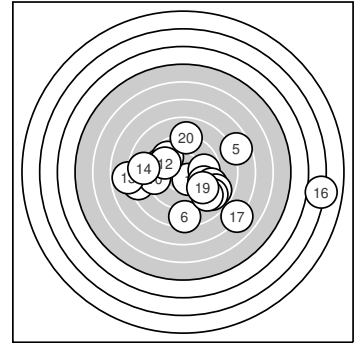

Ergebnis: **174.0** (164)
 Serien: 92.3 81.7
 Zähler: 1 10 5 3 0 0 0 1 0 0 0
 Innenzehner: 1
 Weitester: 1974 (16.), 985 (17.), 822 (5.)
 beste Teiler: 124.8 (1.), 284.8 (12.), 299.4 (4.)
 Trefferlage: 1.48 mm rechts, 1.01 mm tief
 Streuwert: 4.76, horizontal: 6.12, vertikal: 2.81

Serie 1: 92.3 (87)

10.5* ↘	9.7 ↖	9.7 ↗	9.8 →	7.7 →
8.4 ↓	9.7 ↘	9.2 ↘	8.3 ←	9.3 ←

beste Teiler: 124.8 (1.), 299.4 (4.), 302.6 (3.)
 Trefferlage: 0.28 mm rechts, 0.60 mm tief
 Streuwert: 3.51, horizontal: 4.22, vertikal: 2.62

Serie 2: 81.7 (77)

8.8 ↘	9.8 ↖	7.8 ←	8.7 ←	8.9 ↘
3.1 →	7.0 ↘	9.1 ↘	9.5 ↘	9.0 ↑

beste Teiler: 284.8 (12.), 354.6 (19.), 470.3 (18.)
 Trefferlage: 2.67 mm rechts, 1.42 mm tief
 Streuwert: 5.81, horizontal: 7.63, vertikal: 3.06