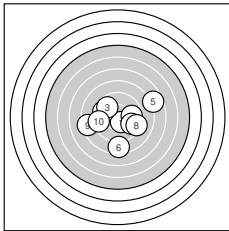

Ergebnis: **174.0** (164)
 Serien: 92.3 81.7
 Zähler: 1 10 5 3 0 0 0 1 0 0 0
 Innenzehner: 1
 Weitester: 1974 (16.), 985 (17.), 822 (5.)
 beste Teiler: 124.8 (1.), 284.8 (12.), 299.4 (4.)
 Trefferlage: 1.48 mm rechts, 1.01 mm tief
 Streuwert: 4.76, horizontal: 6.12, vertikal: 2.81

Serie 1: 92.3 (87)

10.5* ↘	9.7 ↖	9.7 ↗	9.8 →	7.7 →
8.4 ↓	9.7 ↘	9.2 ↘	8.3 ←	9.3 ←

beste Teiler: 124.8 (1.), 299.4 (4.), 302.6 (3.)
 Trefferlage: 0.28 mm rechts, 0.60 mm tief
 Streuwert: 3.51, horizontal: 4.22, vertikal: 2.62

Serie 2: 81.7 (77)

8.8 ↘	9.8 ↖	7.8 ←	8.7 ←	8.9 ↘
3.1 →	7.0 ↘	9.1 ↘	9.5 ↘	9.0 ↑

beste Teiler: 284.8 (12.), 354.6 (19.), 470.3 (18.)
 Trefferlage: 2.67 mm rechts, 1.42 mm tief
 Streuwert: 5.81, horizontal: 7.63, vertikal: 3.06