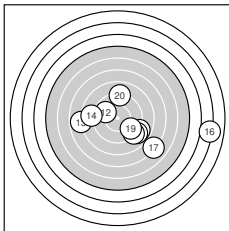

Ergebnis: **174.0** (164)
 Serien: 92.3 81.7
 Zähler: 1 10 5 3 0 0 0 1 0 0 0
 Innenzehner: 1
 Weitester: 1974 (16.), 985 (17.), 822 (5.)
 beste Teiler: 124.8 (1.), 284.8 (12.), 299.4 (4.)
 Trefferlage: 1.48 mm rechts, 1.01 mm tief
 Streuwert: 4.76, horizontal: 6.12, vertikal: 2.81

Serie 1: 92.3 (87)

10.5* ↘	9.7 ↖	9.7 ↗	9.8 →	7.7 →
8.4 ↓	9.7 ↘	9.2 ↘	8.3 ←	9.3 ←

beste Teiler: 124.8 (1.), 299.4 (4.), 302.6 (3.)
 Trefferlage: 0.28 mm rechts, 0.60 mm tief
 Streuwert: 3.51, horizontal: 4.22, vertikal: 2.62

Serie 2: 81.7 (77)

8.8 ↘	9.8 ↖	7.8 ←	8.7 ←	8.9 ↘
3.1 →	7.0 ↘	9.1 ↘	9.5 ↘	9.0 ↑

beste Teiler: 284.8 (12.), 354.6 (19.), 470.3 (18.)
 Trefferlage: 2.67 mm rechts, 1.42 mm tief
 Streuwert: 5.81, horizontal: 7.63, vertikal: 3.06