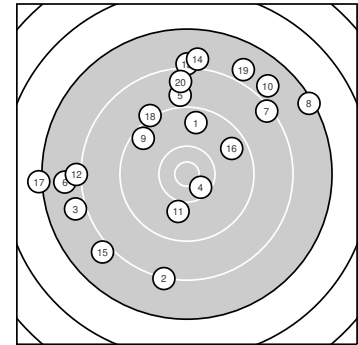

Ergebnis: **163** (170.6)  
 Serien: 81 82  
 Zähler: 2 4 9 5 0 0 0 0 0 0 0  
 Innenzehner: 1  
 Weitesten: 3042 (17.), 2894 (8.), 2511 (6.)  
 beste Teiler: 389.0 (4.), 787.3 (11.), 1058.0 (16.)  
 Trefferlage: 2.92 mm links, 6.27 mm hoch  
 Streuwert: 14.08, horizontal: 15.02, vertikal: 13.06

**Serie 1: 81 (86.0)**

9.6 ↑	8.2 ↓	8.0 ←	10.5* ↘	8.9 ↑
7.8 ←	8.3 ↗	7.3 ↗	9.5 ↖	7.9 ↗

beste Teiler: 389.0 (4.), 1073.0 (1.), 1158.8 (9.)  
 Trefferlage: 0.03 mm links, 4.67 mm hoch  
 Streuwert: 14.66, horizontal: 16.45, vertikal: 12.62

**Serie 2: 82 (84.6)**

10.0 ↓	8.1 ←	8.1 ↑	8.0 ↑	8.0 ↙
9.6 ↗	7.1 ←	9.2 ↘	7.9 ↗	8.6 ↑

beste Teiler: 787.3 (11.), 1058.0 (16.), 1419.9 (18.)  
 Trefferlage: 5.81 mm links, 7.86 mm hoch  
 Streuwert: 13.83, horizontal: 13.68, vertikal: 13.97