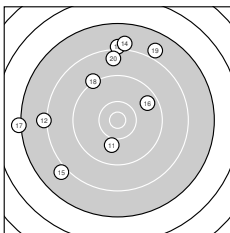

Ergebnis: **163** (170.6)  
 Serien: 81 82  
 Zähler: 2 4 9 5 0 0 0 0 0 0 0  
 Innenzehner: 1  
 Weitesten: 3042 (17.), 2894 (8.), 2511 (6.)  
 beste Teiler: 389.0 (4.), 787.3 (11.), 1058.0 (16.)  
 Trefferlage: 2.92 mm links, 6.27 mm hoch  
 Streuwert: 14.08, horizontal: 15.02, vertikal: 13.06

**Serie 1: 81 (86.0)**

9.6 ↑	8.2 ↓	8.0 ←	10.5* ↘	8.9 ↑
7.8 ←	8.3 ↗	7.3 ↗	9.5 ↖	7.9 ↗

beste Teiler: 389.0 (4.), 1073.0 (1.), 1158.8 (9.)  
 Trefferlage: 0.03 mm links, 4.67 mm hoch  
 Streuwert: 14.66, horizontal: 16.45, vertikal: 12.62

**Serie 2: 82 (84.6)**

10.0 ↓	8.1 ←	8.1 ↑	8.0 ↑	8.0 ↙
9.6 ↗	7.1 ←	9.2 ↘	7.9 ↗	8.6 ↑

beste Teiler: 787.3 (11.), 1058.0 (16.), 1419.9 (18.)  
 Trefferlage: 5.81 mm links, 7.86 mm hoch  
 Streuwert: 13.83, horizontal: 13.68, vertikal: 13.97