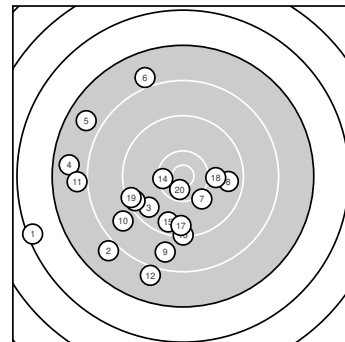

Ergebnis: **169** (178.8)
 Serien: 79 90
 Zähler: 4 7 4 4 1 0 0 0 0 0 0
 Innenzehner: 2
 Weitestе: 3663 (1.), 2600 (4.), 2537 (5.)
 beste Teiler: 314.0 (20.), 462.4 (14.), 674.7 (7.)
 Trefferlage: 8.71 mm links, 5.33 mm tief
 Streuwert: 10.96, horizontal: 11.55, vertikal: 10.34

Serie 1: 79 (84.7)

6.4 ←	8.0 ↙	9.6 ↘	7.7 ←	7.8 ↘
7.9 ↗	10.1 ↘	9.7 →	8.7 ↓	8.8 ↙

beste Teiler: 674.7 (7.), 1038.9 (8.), 1046.8 (3.)
 Trefferlage: 11.84 mm links, 3.34 mm tief
 Streuwert: 13.27, horizontal: 13.62, vertikal: 12.91

Serie 2: 90 (94.1)

7.9 ←	8.0 ↓	9.3 ↓	10.4* ←	9.6 ↓
9.4 ↙	9.5 ↓	10.0 →	9.4 ←	10.6* ↓

beste Teiler: 314.0 (20.), 462.4 (14.), 746.7 (18.)
 Trefferlage: 5.58 mm links, 7.32 mm tief
 Streuwert: 7.90, horizontal: 8.63, vertikal: 7.09