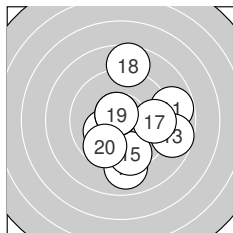

**Ergebnis: 187.5 (178)**  
**Serien: 92.0 95.5**  
**Zähler: 4 11 4 1 0 0 0 0 0 0 0**  
**Innenzehner: 4**  
**Weiteste: 789 (2.), 582 (10.), 576 (18.)**  
**beste Teiler: 74.0 (16.), 75.7 (19.), 88.0 (6.)**  
**Trefferlage: 0.21 mm rechts, 0.26 mm hoch**  
**Streuwert: 3.14, horizontal: 3.23, vertikal: 3.03**

**Serie 1: 92.0 (88)**

9.2 ←                      7.8 ↖                      9.1 ↖  
 10.6\* ←                      9.6 ↖                      9.6 ↓  
**beste Teiler: 88.0 (6.), 330.3 (7.), 337.7 (8.)**  
**Trefferlage: 0.80 mm links, 1.08 mm hoch**  
**Streuwert: 3.34, horizontal: 3.61, vertikal: 3.04**

9.1 ↗                      9.0 ↗  
 9.4 ↓                      8.6 ↑

**Serie 2: 95.5 (90)**

8.8 →                      10.2\* ↙                      8.7 →  
 10.7\* ↘                      9.6 →                      8.6 ↑  
**beste Teiler: 74.0 (16.), 75.7 (19.), 197.5 (12.)**  
**Trefferlage: 1.23 mm rechts, 0.56 mm tief**  
**Streuwert: 2.78, horizontal: 2.60, vertikal: 2.94**