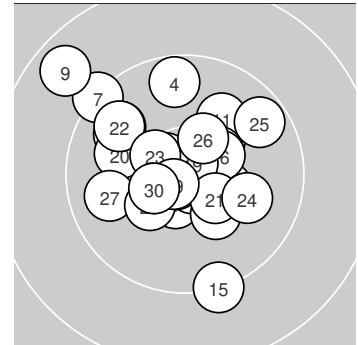

KK 50m Zielf. Aufl.**offene Klasse****StartNr: 248**

StandNr: 53

Wertung

27.10.2024 13:51

ANTONOVA, Varvara #999901285

PSV Olympia Berlin e.V.

Ergebnis: **305.0** (290)
 Serien: 100.9 101.9 102.2
 Zähler: 21 8 1 0 0 0 0 0 0 0
 Innenzehner: 16
 Weitestе: 1753 (9.), 1310 (15.), 1287 (7.)
 beste Teiler: 146.0 (19.), 150.9 (6.), 167.2 (29.)
 Trefferlage: 1.21 mm links, 1.29 mm hoch
 Streuwert: 5.12, horizontal: 5.35, vertikal: 4.89

**Serie 1: 100.9 (95)**

10.5* ↘	10.4* →	10.3 ↗	9.7 ↑	10.7* ↘
10.8* ↙	9.3 ↖	10.5* ←	8.8 ↖	9.9 ↖

beste Teiler: 150.9 (6.), 178.8 (5.), 340.5 (1.)
 Trefferlage: 2.78 mm links, 3.25 mm hoch
 Streuwert: 5.55, horizontal: 5.77, vertikal: 5.32

**Serie 2: 101.9 (98)**

10.0 ↗	10.6* ↖	9.8 ↖	10.4* ↗	9.3 ↓
10.4* ↗	10.3 ↘	10.3* ←	10.8* ↗	10.0 ←

beste Teiler: 146.0 (19.), 280.5 (12.), 438.4 (16.)
 Trefferlage: 0.17 mm links, 0.29 mm hoch
 Streuwert: 5.10, horizontal: 4.75, vertikal: 5.42

**Serie 3: 102.2 (97)**

10.4* ↘	9.8 ↖	10.5* ↖	10.0 →	9.7 ↗
10.4* ↗	9.9 ←	10.3* ↙	10.7* ↙	10.5* ←

beste Teiler: 167.2 (29.), 377.6 (30.), 390.6 (23.)
 Trefferlage: 0.69 mm links, 0.32 mm hoch
 Streuwert: 4.74, horizontal: 5.67, vertikal: 3.59