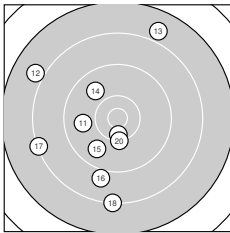

Ergebnis: **173** (181.6)
 Serien: 86 87
 Zähler: 3 9 6 2 0 0 0 0 0 0 0
 Innenzehner: 1
 Weitestе: 2582 (1.), 2456 (13.), 2394 (12.)
 beste Teiler: 417.3 (19.), 577.6 (20.), 596.6 (8.)
 Trefferlage: 2.11 mm links, 5.95 mm tief
 Streuwert: 10.92, horizontal: 10.35, vertikal: 11.47

Serie 1: 86 (90.2)

7.7 ↓	9.1 ↙	8.7 →	9.6 ↘	8.8 ←
9.8 ↘	8.2 ↓	10.2 ↗	9.0 ↘	9.1 ↓

beste Teiler: 596.6 (8.), 953.4 (6.), 1065.0 (4.)
 Trefferlage: 1.31 mm rechts, 9.66 mm tief
 Streuwert: 9.78, horizontal: 10.50, vertikal: 9.00

Serie 2: 87 (91.4)

9.8 ←	8.0 ↘	7.9 ↗	9.8 ↘	9.8 ↘
9.0 ↓	8.3 ↙	8.2 ↓	10.4* ↓	10.2 ↓

beste Teiler: 417.3 (19.), 577.6 (20.), 893.9 (11.)
 Trefferlage: 5.54 mm links, 2.24 mm tief
 Streuwert: 11.31, horizontal: 9.47, vertikal: 12.89