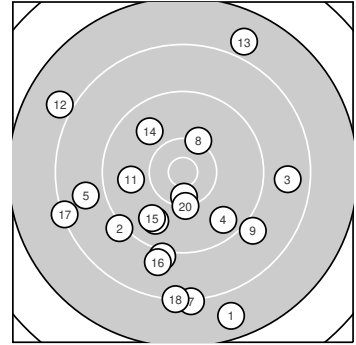

Ergebnis: **173** (181.6)
 Serien: 86 87
 Zähler: 3 9 6 2 0 0 0 0 0 0 0
 Innenzehner: 1
 Weitestе: 2582 (1.), 2456 (13.), 2394 (12.)
 beste Teiler: 417.3 (19.), 577.6 (20.), 596.6 (8.)
 Trefferlage: 2.11 mm links, 5.95 mm tief
 Streuwert: 10.92, horizontal: 10.35, vertikal: 11.47

Serie 1: 86 (90.2)

7.7 ↓	9.1 ↙	8.7 →	9.6 ↘	8.8 ←
9.8 ↘	8.2 ↓	10.2 ↗	9.0 ↘	9.1 ↓

beste Teiler: 596.6 (8.), 953.4 (6.), 1065.0 (4.)
 Trefferlage: 1.31 mm rechts, 9.66 mm tief
 Streuwert: 9.78, horizontal: 10.50, vertikal: 9.00

Serie 2: 87 (91.4)

9.8 ←	8.0 ↘	7.9 ↗	9.8 ↘	9.8 ↘
9.0 ↓	8.3 ↙	8.2 ↓	10.4* ↓	10.2 ↓

beste Teiler: 417.3 (19.), 577.6 (20.), 893.9 (11.)
 Trefferlage: 5.54 mm links, 2.24 mm tief
 Streuwert: 11.31, horizontal: 9.47, vertikal: 12.89