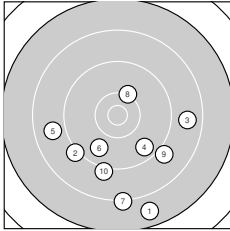

Ergebnis: **173** (181.6)
 Serien: 86 87
 Zähler: 3 9 6 2 0 0 0 0 0 0 0
 Innenzehner: 1
 Weitestе: 2582 (1.), 2456 (13.), 2394 (12.)
 beste Teiler: 417.3 (19.), 577.6 (20.), 596.6 (8.)
 Trefferlage: 2.11 mm links, 5.95 mm tief
 Streuwert: 10.92, horizontal: 10.35, vertikal: 11.47

Serie 1: 86 (90.2)

7.7 ↓	9.1 ↙	8.7 →	9.6 ↘	8.8 ←
9.8 ↘	8.2 ↓	10.2 ↗	9.0 ↘	9.1 ↓

beste Teiler: 596.6 (8.), 953.4 (6.), 1065.0 (4.)
 Trefferlage: 1.31 mm rechts, 9.66 mm tief
 Streuwert: 9.78, horizontal: 10.50, vertikal: 9.00

Serie 2: 87 (91.4)

9.8 ←	8.0 ↘	7.9 ↗	9.8 ↘	9.8 ↘
9.0 ↓	8.3 ↙	8.2 ↓	10.4* ↓	10.2 ↓

beste Teiler: 417.3 (19.), 577.6 (20.), 893.9 (11.)
 Trefferlage: 5.54 mm links, 2.24 mm tief
 Streuwert: 11.31, horizontal: 9.47, vertikal: 12.89