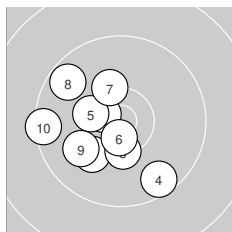

# Herren 1/2

liegend Wertung

StartNr: 240

27.10.2024 15:09

SV Hattenhofen

Ergebnis: **620.8** (590)  
 Serien: 101.2 104.5 101.8 103.7 104.1 105.5  
 Zähler: 50 10 0 0 0 0 0 0 0 0  
 Innenzehner: 40  
 Weitester: 1267 (22.), 1196 (10.), 1083 (15.)  
 beste Teiler: 38.8 (18.), 93.9 (34.), 137.7 (38.)  
 Trefferlage: 0.93 mm links, 0.33 mm tief  
 Streuwert: 3.99, horizontal: 3.50, vertikal: 4.43

### Serie 1: 101.2 (97)

10.6* ↖	10.1 ↗	10.4* ↓	9.6 ↘	10.4* ←
10.6* ↓	10.3 ↗	9.7 ↖	10.0 ↗	9.5 ←

beste Teiler: 255.9 (6.), 291.7 (1.), 463.4 (3.)  
 Trefferlage: 3.36 mm links, 1.28 mm tief  
 Streuwert: 4.85, horizontal: 4.94, vertikal: 4.74

### Serie 2: 104.5 (99)

10.5* ↓	10.6* ↖	10.4* ↘	10.3* ↖	9.6 ↓
10.3* ↖	10.7* ↓	10.9* ↖	10.6* ↖	10.6* ←

beste Teiler: 38.8 (18.), 218.3 (17.), 251.5 (19.)  
 Trefferlage: 0.89 mm links, 0.80 mm tief  
 Streuwert: 3.42, horizontal: 1.75, vertikal: 4.51

### Serie 6: 105.5 (99)

10.6* →	10.5* ↑	10.7* ↖	10.6* ↖	10.6* →
10.6* ↘	10.6* ↗	10.7* ←	9.9 ↑	10.7* ↓

beste Teiler: 234.1 (58.), 237.2 (53.), 239.1 (60.)  
 Trefferlage: 0.16 mm rechts, 1.15 mm hoch  
 Streuwert: 2.76, horizontal: 2.28, vertikal: 3.17