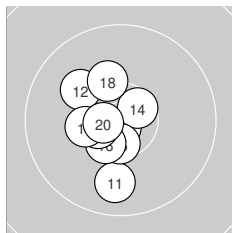

# Damen

liegend Wertung

StartNr: 235

27.10.2024 15:04

Lider Amicus

Ergebnis: **621.4** (596)  
 Serien: 103.8 104.0 103.1 103.9 103.4 103.2  
 Zähler: 56 4 0 0 0 0 0 0 0 0  
 Innenzehner: 34  
 Weitest: 1008 (22.), 862 (11.), 810 (1.)  
 beste Teiler: 83.8 (46.), 98.8 (42.), 102.0 (13.)  
 Trefferlage: 0.04 mm rechts, 0.33 mm tief  
 Streuwert: 3.73, horizontal: 3.55, vertikal: 3.91

### Serie 1: 103.8 (99)

9.9 →	10.3* ↗	10.8* ↘	10.7* →	10.3* ↗
10.0 ↘	10.4* →	10.7* ↘	10.4* ↘	10.3* ↘

beste Teiler: 113.7 (3.), 191.0 (8.), 205.9 (4.)  
 Trefferlage: 1.43 mm rechts, 1.50 mm hoch  
 Streuwert: 3.34, horizontal: 3.95, vertikal: 2.60

### Serie 5: 103.4 (100)

10.2 ↓	10.8* ↗	10.0 ↖	10.2 ↗	10.1 ↙
10.8* ↓	10.2 ←	10.8* ↘	10.1 ↓	10.2 →

beste Teiler: 83.8 (46.), 98.8 (42.), 104.4 (48.)  
 Trefferlage: 0.87 mm links, 0.82 mm tief  
 Streuwert: 4.00, horizontal: 3.92, vertikal: 4.08

### Serie 6: 103.2 (99)

10.6* →	10.6* →	9.9 ↘	10.0 ↘	10.5* ↑
10.8* ↙	10.3* ←	10.2 ↘	10.2 ↑	10.1 ↙

beste Teiler: 146.8 (56.), 268.8 (52.), 298.2 (51.)  
 Trefferlage: 1.21 mm rechts, 1.51 mm tief  
 Streuwert: 3.87, horizontal: 3.40, vertikal: 4.29