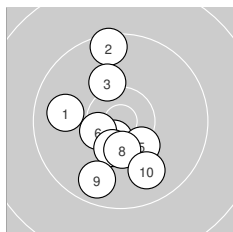

Ergebnis: **308.9** (293)  
 Serien: 101.5 104.0 103.4  
 Zähler: 23 7 0 0 0 0 0 0 0 0 0  
 Innenzehner: 21  
 Weitester: 1161 (25.), 1140 (2.), 950 (9.)  
 beste Teiler: 92.0 (26.), 172.1 (20.), 227.4 (30.)  
 Trefferlage: 0.43 mm links, 0.11 mm tief  
 Streuwert: 4.23, horizontal: 3.47, vertikal: 4.87

**Serie 1: 101.5 (96)**

9.9 ←                      9.5 ↑                      10.2 ↗  
 10.5\* ←                      10.4\* ↘                      10.4\* ↓  
 beste Teiler: 280.4 (4.), 371.3 (6.), 425.1 (7.)  
 Trefferlage: 1.40 mm links, 1.39 mm tief  
 Streuwert: 4.96, horizontal: 3.49, vertikal: 6.09

10.6\* ↘                      10.3\* ↘  
 9.8 ↘                      9.9 ↘

**Serie 2: 104.0 (99)**

10.3\* ↘                      10.0 ↘                      9.9 ↑  
 10.6\* →                      10.6\* →                      10.3\* ↘  
 beste Teiler: 172.1 (20.), 285.5 (16.), 304.5 (17.)  
 Trefferlage: 0.28 mm rechts, 1.06 mm hoch  
 Streuwert: 3.49, horizontal: 3.64, vertikal: 3.33

10.6\* ←                      10.5\* ←  
 10.5\* ←                      10.7\* →

**Serie 3: 103.4 (98)**

10.3\* ↘                      9.8 ↘                      10.4\* ↑  
 10.8\* →                      10.6\* ↗                      10.3\* ↘  
 beste Teiler: 92.0 (26.), 227.4 (30.), 265.5 (24.)  
 Trefferlage: 0.16 mm links, 0.01 mm tief  
 Streuwert: 4.28, horizontal: 3.43, vertikal: 4.98