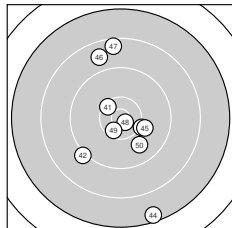

Serie 2: 94 (99.4)

10.6* →	10.3 ↘	8.6 ↘	10.5* →	9.9 ↓
9.7 ↑	10.8* ↑	9.0 ↑	10.4* ↘	9.6 ↘

beste Teiler: 106.3 (17.), 312.8 (11.), 385.2 (14.)
 Trefferlage: 3.60 mm rechts, 0.88 mm tief
 Streuwert: 6.79, horizontal: 3.52, vertikal: 8.93

Serie 3: 93 (96.9)

9.3 →	8.8 ↓	10.1 ↗	10.3 ←	9.1 ↓
9.7 ↗	9.5 ↑	10.7* ←	10.2 ←	9.2 ↘

beste Teiler: 231.4 (28.), 523.1 (24.), 564.0 (29.)
 Trefferlage: 1.58 mm rechts, 1.65 mm tief
 Streuwert: 8.17, horizontal: 6.77, vertikal: 9.37

Serie 4: 95 (99.5)

9.2 ↓	9.1 ↗	10.8* ↑	10.6* ↘	8.1 ↓
9.7 ↗	10.5* ↖	10.4 ↘	10.4* ↘	10.7* ↗

beste Teiler: 159.2 (33.), 168.7 (40.), 317.8 (34.)
 Trefferlage: 1.92 mm rechts, 3.18 mm tief
 Streuwert: 7.33, horizontal: 5.34, vertikal: 8.89

Serie 5: 91 (95.6)

10.4* ↖	9.1 ↗	10.2 ↘	7.5 ↓	10.1 ↘
8.8 ↖	8.5 ↑	10.7* ↘	10.5* ↗	9.8 ↘

beste Teiler: 168.5 (48.), 385.6 (49.), 463.9 (41.)
 Trefferlage: 0.41 mm rechts, 1.42 mm tief
 Streuwert: 10.20, horizontal: 6.16, vertikal: 13.04