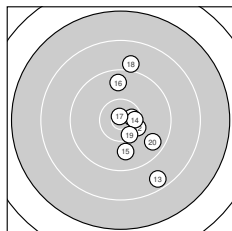

Ergebnis: **566** (592.7)
 Serien: 98 94 93 95 91 95
 Zähler: 34 19 6 1 0 0 0 0 0 0
 Innenzehner: 18
 Weitester: 2787 (44.), 2277 (35.), 1970 (47.)
 beste Teiler: 106.3 (17.), 159.2 (33.), 166.4 (56.)
 Trefferlage: 1.12 mm rechts, 0.86 mm tief
 Streuwert: 7.38, horizontal: 5.63, vertikal: 8.79

Serie 1: 98 (101.4)

10.0 ↘	10.4* ↖	10.3 →	10.2 ↖	9.4 ↗
10.5* →	10.0 ↗	9.6 ←	10.3 ↗	10.7* ↘

beste Teiler: 214.3 (10.), 392.8 (6.), 445.8 (2.)
 Trefferlage: 1.43 mm links, 1.08 mm hoch
 Streuwert: 5.09, horizontal: 5.64, vertikal: 4.48

Serie 2: 94 (99.4)

10.6* →	10.3 ↘	8.6 ↘	10.5* →	9.9 ↓
9.7 ↑	10.8* ↑	9.0 ↑	10.4* ↘	9.6 ↘

beste Teiler: 106.3 (17.), 312.8 (11.), 385.2 (14.)
 Trefferlage: 3.60 mm rechts, 0.88 mm tief
 Streuwert: 6.79, horizontal: 3.52, vertikal: 8.93

Serie 6: 95 (99.9)

9.9 ↑	10.7* →	9.9 ←	8.8 ↓	10.0 →
10.7* ↗	10.2 ←	10.2 ↖	9.2 ↗	10.3 ↗

beste Teiler: 166.4 (56.), 209.2 (52.), 548.7 (60.)
 Trefferlage: 0.67 mm rechts, 0.89 mm hoch
 Streuwert: 6.72, horizontal: 5.96, vertikal: 7.40