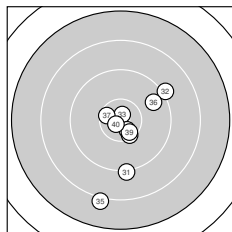

Serie 1: 98 (101.4)

10.0 ↘	10.4* ↖	10.3 →	10.2 ↖	9.4 ↗
10.5* →	10.0 ↗	9.6 ←	10.3 ↗	10.7* ↘

beste Teiler: 214.3 (10.), 392.8 (6.), 445.8 (2.)
 Trefferlage: 1.43 mm links, 1.08 mm hoch
 Streuwert: 5.09, horizontal: 5.64, vertikal: 4.48

Serie 2: 94 (99.4)

10.6* →	10.3 ↘	8.6 ↘	10.5* →	9.9 ↓
9.7 ↑	10.8* ↑	9.0 ↑	10.4* ↘	9.6 ↘

beste Teiler: 106.3 (17.), 312.8 (11.), 385.2 (14.)
 Trefferlage: 3.60 mm rechts, 0.88 mm tief
 Streuwert: 6.79, horizontal: 3.52, vertikal: 8.93

Serie 3: 93 (96.9)

9.3 →	8.8 ↓	10.1 ↗	10.3 ←	9.1 ↓
9.7 ↗	9.5 ↑	10.7* ←	10.2 ←	9.2 ↘

beste Teiler: 231.4 (28.), 523.1 (24.), 564.0 (29.)
 Trefferlage: 1.58 mm rechts, 1.65 mm tief
 Streuwert: 8.17, horizontal: 6.77, vertikal: 9.37

Serie 4: 95 (99.5)

9.2 ↓	9.1 ↗	10.8* ↑	10.6* ↘	8.1 ↓
9.7 ↗	10.5* ↖	10.4 ↘	10.4* ↘	10.7* ↗

beste Teiler: 159.2 (33.), 168.7 (40.), 317.8 (34.)
 Trefferlage: 1.92 mm rechts, 3.18 mm tief
 Streuwert: 7.33, horizontal: 5.34, vertikal: 8.89