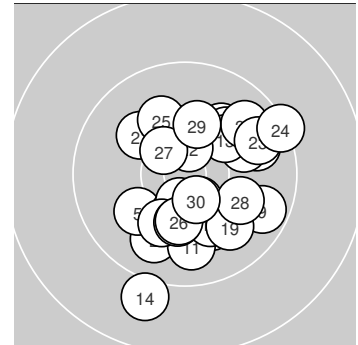

KK 50m Zielf. Aufl.**offene Klasse****StartNr: 230**

StandNr: 55

Wertung

27.10.2024 14:49

STELZER, Rolf #999904055

PSV Olympia Berlin e.V.

Ergebnis: **302.4** (291)
 Serien: 101.0 99.9 101.5
 Zähler: 21 9 0 0 0 0 0 0 0 0
 Innenzehner: 7
 Weitester: 1520 (14.), 1251 (24.), 1003 (9.)
 beste Teiler: 312.8 (22.), 328.6 (30.), 329.4 (16.)
 Trefferlage: 1.91 mm rechts, 0.89 mm tief
 Streuwert: 5.18, horizontal: 4.64, vertikal: 5.67

**Serie 1: 101.0 (97)**

9.8 ↗ 9.9 ↘ 10.1 ↘ 10.5* ↘ 10.1 ↙
 10.3* ↑ 10.1 ↗ 10.1 ↗ 9.7 ↘ 10.4* ↘
 beste Teiler: 350.7 (4.), 475.2 (10.), 526.5 (6.)
 Trefferlage: 2.04 mm rechts, 1.09 mm tief
 Streuwert: 5.06, horizontal: 4.88, vertikal: 5.24

**Serie 2: 99.9 (96)**

9.9 ↓ 10.0 ↗ 10.2 ↗ 9.1 ↓ 10.1 ↘
 10.5* ↓ 10.2 ↘ 10.2 ↓ 9.9 ↘ 9.8 ↗
 beste Teiler: 329.4 (16.), 575.6 (18.), 631.8 (13.)
 Trefferlage: 1.87 mm rechts, 3.64 mm tief
 Streuwert: 5.32, horizontal: 4.12, vertikal: 6.29

**Serie 3: 101.5 (98)**

10.1 ↘ 10.6* ↑ 9.8 ↗ 9.4 ↗ 10.1 ↘
 10.3 ↓ 10.5* ↘ 10.0 ↘ 10.2 ↑ 10.5* ↘
 beste Teiler: 312.8 (22.), 328.6 (30.), 375.2 (27.)
 Trefferlage: 1.83 mm rechts, 2.04 mm hoch
 Streuwert: 4.85, horizontal: 5.35, vertikal: 4.29