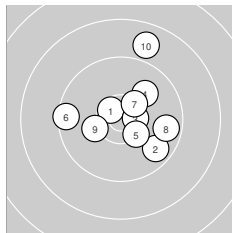

Ergebnis: **296.5** (283)
 Serien: 100.0 98.3 98.2
 Zähler: 16 11 3 0 0 0 0 0 0 0
 Innenzehner: 11
 Weitester: 1873 (18.), 1694 (15.), 1661 (10.)
 beste Teiler: 191.2 (16.), 210.7 (20.), 253.3 (22.)
 Trefferlage: 0.94 mm rechts, 2.39 mm hoch
 Streuwert: 6.80, horizontal: 6.88, vertikal: 6.73

Serie 1: 100.0 (95)

10.6* ↘ 9.7 ↘ 10.6* → 10.0 ↗ 10.4* ↘
 9.5 ← 10.4* ↗ 9.7 → 10.2 ← 8.9 ↑

beste Teiler: 285.8 (1.), 316.6 (3.), 440.5 (7.)
 Trefferlage: 1.79 mm rechts, 1.39 mm hoch
 Streuwert: 6.23, horizontal: 6.41, vertikal: 6.04

Serie 2: 98.3 (94)

10.0 → 10.5* ↘ 9.0 ↙ 9.3 ↗ 8.8 ↗
 10.7* → 10.1 ↘ 8.6 ↑ 10.6* → 10.7* ↘

beste Teiler: 191.2 (16.), 210.7 (20.), 315.4 (19.)
 Trefferlage: 2.25 mm rechts, 2.65 mm hoch
 Streuwert: 7.63, horizontal: 6.81, vertikal: 8.37

Serie 3: 98.2 (94)

9.6 ↓ 10.6* ↑ 9.5 ↘ 10.0 ← 9.6 ↗
 9.7 ↑ 9.2 ← 10.6* ← 10.3* ← 9.1 ↗

beste Teiler: 253.3 (22.), 292.7 (28.), 517.4 (29.)
 Trefferlage: 1.20 mm links, 3.13 mm hoch
 Streuwert: 6.89, horizontal: 7.55, vertikal: 6.15