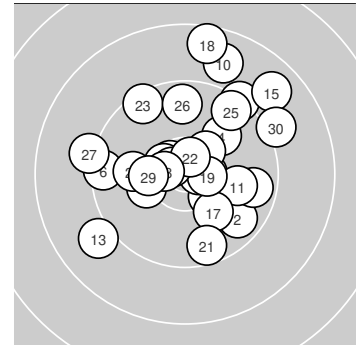

Ergebnis: **296.5** (283)
 Serien: 100.0 98.3 98.2
 Zähler: 16 11 3 0 0 0 0 0 0 0
 Innenzehner: 11
 Weitester: 1873 (18.), 1694 (15.), 1661 (10.)
 beste Teiler: 191.2 (16.), 210.7 (20.), 253.3 (22.)
 Trefferlage: 0.94 mm rechts, 2.39 mm hoch
 Streuwert: 6.80, horizontal: 6.88, vertikal: 6.73

Serie 1: 100.0 (95)

10.6* ↘ 9.7 ↘ 10.6* → 10.0 ↗ 10.4* ↘
 9.5 ← 10.4* ↗ 9.7 → 10.2 ← 8.9 ↑

beste Teiler: 285.8 (1.), 316.6 (3.), 440.5 (7.)
 Trefferlage: 1.79 mm rechts, 1.39 mm hoch
 Streuwert: 6.23, horizontal: 6.41, vertikal: 6.04

Serie 2: 98.3 (94)

10.0 → 10.5* ↘ 9.0 ↙ 9.3 ↗ 8.8 ↗
 10.7* → 10.1 ↘ 8.6 ↑ 10.6* → 10.7* ↘

beste Teiler: 191.2 (16.), 210.7 (20.), 315.4 (19.)
 Trefferlage: 2.25 mm rechts, 2.65 mm hoch
 Streuwert: 7.63, horizontal: 6.81, vertikal: 8.37

Serie 3: 98.2 (94)

9.6 ↓ 10.6* ↑ 9.5 ↘ 10.0 ← 9.6 ↗
 9.7 ↑ 9.2 ← 10.6* ← 10.3* ← 9.1 ↗

beste Teiler: 253.3 (22.), 292.7 (28.), 517.4 (29.)
 Trefferlage: 1.20 mm links, 3.13 mm hoch
 Streuwert: 6.89, horizontal: 7.55, vertikal: 6.15