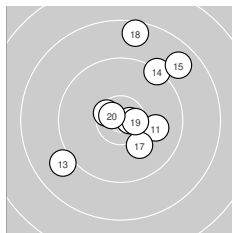

Ergebnis: **296.5** (283)
 Serien: 100.0 98.3 98.2
 Zähler: 16 11 3 0 0 0 0 0 0 0
 Innenzehner: 11
 Weitester: 1873 (18.), 1694 (15.), 1661 (10.)
 beste Teiler: 191.2 (16.), 210.7 (20.), 253.3 (22.)
 Trefferlage: 0.94 mm rechts, 2.39 mm hoch
 Streuwert: 6.80, horizontal: 6.88, vertikal: 6.73

Serie 1: 100.0 (95)

10.6* ↘ 9.7 ↘ 10.6* → 10.0 ↗ 10.4* ↘
 9.5 ← 10.4* ↗ 9.7 → 10.2 ← 8.9 ↑

beste Teiler: 285.8 (1.), 316.6 (3.), 440.5 (7.)
 Trefferlage: 1.79 mm rechts, 1.39 mm hoch
 Streuwert: 6.23, horizontal: 6.41, vertikal: 6.04

Serie 2: 98.3 (94)

10.0 → 10.5* ↘ 9.0 ↙ 9.3 ↗ 8.8 ↗
 10.7* → 10.1 ↘ 8.6 ↑ 10.6* → 10.7* ↘

beste Teiler: 191.2 (16.), 210.7 (20.), 315.4 (19.)
 Trefferlage: 2.25 mm rechts, 2.65 mm hoch
 Streuwert: 7.63, horizontal: 6.81, vertikal: 8.37

Serie 3: 98.2 (94)

9.6 ↓ 10.6* ↑ 9.5 ↘ 10.0 ← 9.6 ↗
 9.7 ↑ 9.2 ← 10.6* ← 10.3* ← 9.1 ↗

beste Teiler: 253.3 (22.), 292.7 (28.), 517.4 (29.)
 Trefferlage: 1.20 mm links, 3.13 mm hoch
 Streuwert: 6.89, horizontal: 7.55, vertikal: 6.15