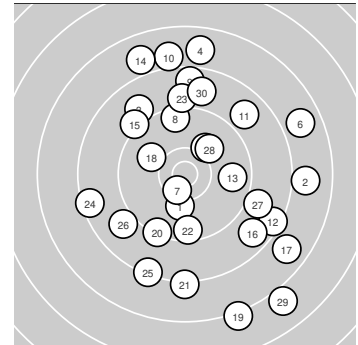

Ergebnis: **264.8** (253)  
 Serien: 89.6 87.4 87.8  
 Zähler: 5 9 10 6 0 0 0 0 0 0  
 Innenzehner: 1  
 Weitester: 3171 (29.), 2995 (19.), 2499 (17.)  
 beste Teiler: 350.6 (7.), 634.7 (1.), 660.6 (5.)  
 Trefferlage: 3.11 mm rechts, 0.14 mm hoch  
 Streuwert: 13.09, horizontal: 11.11, vertikal: 14.80

**Serie 1: 89.6 (86)**

10.2 ↓	8.0 →	9.0 ↘	7.9 ↑	10.1 ↗
7.8 ↗	10.5* ↓	9.5 ↑	8.6 ↑	8.0 ↑

beste Teiler: 350.6 (7.), 634.7 (1.), 660.6 (5.)  
 Trefferlage: 3.79 mm rechts, 9.48 mm hoch  
 Streuwert: 10.86, horizontal: 10.91, vertikal: 10.81

**Serie 2: 87.4 (82)**

8.9 ↗	8.5 ↘	9.8 →	7.9 ↘	9.2 ↘
8.7 ↘	7.8 ↘	10.0 ↖	7.2 ↓	9.4 ↓

beste Teiler: 741.9 (18.), 943.1 (13.), 1273.4 (20.)  
 Trefferlage: 5.18 mm rechts, 2.83 mm tief  
 Streuwert: 13.43, horizontal: 11.58, vertikal: 15.05

**Serie 3: 87.8 (85)**

8.2 ↓	9.6 ↓	9.1 ↑	8.5 ←	8.4 ↓
9.0 ↖	9.0 ↘	10.1 ↗	7.0 ↘	8.9 ↑

beste Teiler: 698.0 (28.), 1103.5 (22.), 1506.1 (23.)  
 Trefferlage: 0.35 mm rechts, 6.22 mm tief  
 Streuwert: 13.07, horizontal: 11.43, vertikal: 14.52