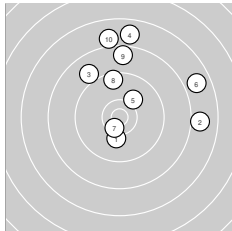

Ergebnis: **264.8** (253)  
 Serien: 89.6 87.4 87.8  
 Zähler: 5 9 10 6 0 0 0 0 0 0  
 Innenzehner: 1  
 Weitester: 3171 (29.), 2995 (19.), 2499 (17.)  
 beste Teiler: 350.6 (7.), 634.7 (1.), 660.6 (5.)  
 Trefferlage: 3.11 mm rechts, 0.14 mm hoch  
 Streuwert: 13.09, horizontal: 11.11, vertikal: 14.80

**Serie 1: 89.6 (86)**

10.2 ↓	8.0 →	9.0 ↘	7.9 ↑	10.1 ↗
7.8 ↗	10.5* ↓	9.5 ↑	8.6 ↑	8.0 ↑

beste Teiler: 350.6 (7.), 634.7 (1.), 660.6 (5.)  
 Trefferlage: 3.79 mm rechts, 9.48 mm hoch  
 Streuwert: 10.86, horizontal: 10.91, vertikal: 10.81

**Serie 2: 87.4 (82)**

8.9 ↗	8.5 ↘	9.8 →	7.9 ↘	9.2 ↘
8.7 ↘	7.8 ↘	10.0 ↖	7.2 ↓	9.4 ↓

beste Teiler: 741.9 (18.), 943.1 (13.), 1273.4 (20.)  
 Trefferlage: 5.18 mm rechts, 2.83 mm tief  
 Streuwert: 13.43, horizontal: 11.58, vertikal: 15.05

**Serie 3: 87.8 (85)**

8.2 ↓	9.6 ↓	9.1 ↑	8.5 ←	8.4 ↓
9.0 ↖	9.0 ↘	10.1 ↗	7.0 ↘	8.9 ↑

beste Teiler: 698.0 (28.), 1103.5 (22.), 1506.1 (23.)  
 Trefferlage: 0.35 mm rechts, 6.22 mm tief  
 Streuwert: 13.07, horizontal: 11.43, vertikal: 14.52