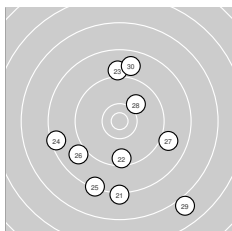

Ergebnis: **264.8** (253)  
 Serien: 89.6 87.4 87.8  
 Zähler: 5 9 10 6 0 0 0 0 0 0  
 Innenzehner: 1  
 Weitester: 3171 (29.), 2995 (19.), 2499 (17.)  
 beste Teiler: 350.6 (7.), 634.7 (1.), 660.6 (5.)  
 Trefferlage: 3.11 mm rechts, 0.14 mm hoch  
 Streuwert: 13.09, horizontal: 11.11, vertikal: 14.80

**Serie 1: 89.6 (86)**

10.2 ↓	8.0 →	9.0 ↘	7.9 ↑	10.1 ↗
7.8 ↗	10.5* ↓	9.5 ↑	8.6 ↑	8.0 ↑

beste Teiler: 350.6 (7.), 634.7 (1.), 660.6 (5.)  
 Trefferlage: 3.79 mm rechts, 9.48 mm hoch  
 Streuwert: 10.86, horizontal: 10.91, vertikal: 10.81

**Serie 2: 87.4 (82)**

8.9 ↗	8.5 ↘	9.8 →	7.9 ↘	9.2 ↘
8.7 ↘	7.8 ↘	10.0 ↖	7.2 ↓	9.4 ↓

beste Teiler: 741.9 (18.), 943.1 (13.), 1273.4 (20.)  
 Trefferlage: 5.18 mm rechts, 2.83 mm tief  
 Streuwert: 13.43, horizontal: 11.58, vertikal: 15.05

**Serie 3: 87.8 (85)**

8.2 ↓	9.6 ↓	9.1 ↑	8.5 ←	8.4 ↓
9.0 ↖	9.0 ↘	10.1 ↗	7.0 ↘	8.9 ↑

beste Teiler: 698.0 (28.), 1103.5 (22.), 1506.1 (23.)  
 Trefferlage: 0.35 mm rechts, 6.22 mm tief  
 Streuwert: 13.07, horizontal: 11.43, vertikal: 14.52