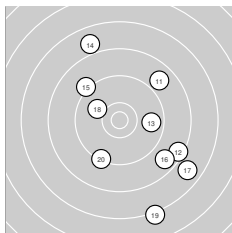

Ergebnis: **264.8** (253)  
 Serien: 89.6 87.4 87.8  
 Zähler: 5 9 10 6 0 0 0 0 0 0  
 Innenzehner: 1  
 Weitester: 3171 (29.), 2995 (19.), 2499 (17.)  
 beste Teiler: 350.6 (7.), 634.7 (1.), 660.6 (5.)  
 Trefferlage: 3.11 mm rechts, 0.14 mm hoch  
 Streuwert: 13.09, horizontal: 11.11, vertikal: 14.80

**Serie 1: 89.6 (86)**

10.2 ↓	8.0 →	9.0 ↘	7.9 ↑	10.1 ↗
7.8 ↗	10.5* ↓	9.5 ↑	8.6 ↑	8.0 ↑

beste Teiler: 350.6 (7.), 634.7 (1.), 660.6 (5.)  
 Trefferlage: 3.79 mm rechts, 9.48 mm hoch  
 Streuwert: 10.86, horizontal: 10.91, vertikal: 10.81

**Serie 2: 87.4 (82)**

8.9 ↗	8.5 ↘	9.8 →	7.9 ↘	9.2 ↘
8.7 ↘	7.8 ↘	10.0 ↖	7.2 ↓	9.4 ↓

beste Teiler: 741.9 (18.), 943.1 (13.), 1273.4 (20.)  
 Trefferlage: 5.18 mm rechts, 2.83 mm tief  
 Streuwert: 13.43, horizontal: 11.58, vertikal: 15.05

**Serie 3: 87.8 (85)**

8.2 ↓	9.6 ↓	9.1 ↑	8.5 ←	8.4 ↓
9.0 ↖	9.0 ↘	10.1 ↗	7.0 ↘	8.9 ↑

beste Teiler: 698.0 (28.), 1103.5 (22.), 1506.1 (23.)  
 Trefferlage: 0.35 mm rechts, 6.22 mm tief  
 Streuwert: 13.07, horizontal: 11.43, vertikal: 14.52