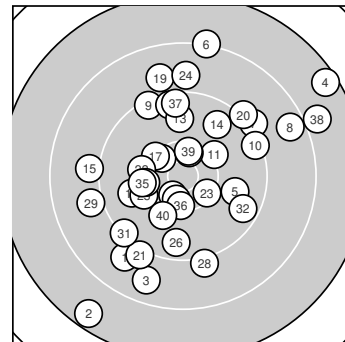

LP 40

StandNr: 16

AVRAMENKO, Irina #999901258**Damen 3/4**

Wertung

StartNr: 174

17.08.2024 15:03

PSV Olympia Berlin e.V.

Ergebnis: **363** (378.8)
 Serien: 82 92 94 95
 Zähler: 14 17 7 2 0 0 0 0 0 0
 Innenzehner: 5
 Weitester: 2787 (4.), 2724 (2.), 2385 (38.)
 beste Teiler: 350.8 (30.), 390.5 (33.), 394.4 (27.)
 Trefferlage: 0.05 mm links, 1.06 mm hoch
 Streuwert: 9.58, horizontal: 9.17, vertikal: 9.98

**Serie 1: 82 (86.8)**

8.9 ↙	7.5 ↙	8.7 ↓	7.5 ↗	9.8 →
8.2 ↑	9.1 ↗	8.5 →	9.3 ↘	9.3 ↗

beste Teiler: 887.5 (5.), 1285.1 (10.), 1288.0 (9.)
 Trefferlage: 3.99 mm rechts, 1.49 mm hoch
 Streuwert: 13.74, horizontal: 12.68, vertikal: 14.72

**Serie 2: 92 (96.8)**

10.2 ↗	9.5 ↑	9.8 ↑	9.7 ↗	9.0 ←
10.4* ↘	10.3 ↘	9.8 ←	8.9 ↑	9.2 ↗

beste Teiler: 450.5 (16.), 556.2 (17.), 620.5 (11.)
 Trefferlage: 1.74 mm links, 6.38 mm hoch
 Streuwert: 6.53, horizontal: 7.29, vertikal: 5.67

**Serie 4: 95 (97.9)**

9.3 ↙	9.6 ↘	10.5* ↓	10.2 ←	10.1 ←
10.3 ↓	9.5 ↑	8.0 →	10.4* ↑	10.0 ↙

beste Teiler: 390.5 (33.), 416.6 (39.), 482.4 (36.)
 Trefferlage: 0.43 mm rechts, 0.63 mm tief
 Streuwert: 8.17, horizontal: 9.21, vertikal: 6.97