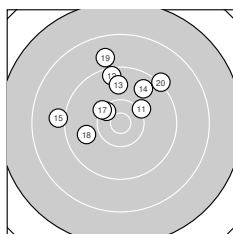

LP 40

StandNr: 16

AVRAMENKO, Irina #999901258**Damen 3/4**

Wertung

StartNr: 174

17.08.2024 15:03

PSV Olympia Berlin e.V.

Ergebnis: **363** (378.8)
 Serien: 82 92 94 95
 Zähler: 14 17 7 2 0 0 0 0 0 0
 Innenzehner: 5
 Weitester: 2787 (4.), 2724 (2.), 2385 (38.)
 beste Teiler: 350.8 (30.), 390.5 (33.), 394.4 (27.)
 Trefferlage: 0.05 mm links, 1.06 mm hoch
 Streuwert: 9.58, horizontal: 9.17, vertikal: 9.98

**Serie 1: 82 (86.8)**

8.9 ↙	7.5 ↙	8.7 ↓	7.5 ↗	9.8 →
8.2 ↑	9.1 ↗	8.5 →	9.3 ↘	9.3 ↗

beste Teiler: 887.5 (5.), 1285.1 (10.), 1288.0 (9.)
 Trefferlage: 3.99 mm rechts, 1.49 mm hoch
 Streuwert: 13.74, horizontal: 12.68, vertikal: 14.72

**Serie 2: 92 (96.8)**

10.2 ↗	9.5 ↑	9.8 ↑	9.7 ↗	9.0 ←
10.4* ↘	10.3 ↘	9.8 ←	8.9 ↑	9.2 ↗

beste Teiler: 450.5 (16.), 556.2 (17.), 620.5 (11.)
 Trefferlage: 1.74 mm links, 6.38 mm hoch
 Streuwert: 6.53, horizontal: 7.29, vertikal: 5.67

**Serie 4: 95 (97.9)**

9.3 ↙	9.6 ↘	10.5* ↓	10.2 ←	10.1 ←
10.3 ↓	9.5 ↑	8.0 →	10.4* ↑	10.0 ↙

beste Teiler: 390.5 (33.), 416.6 (39.), 482.4 (36.)
 Trefferlage: 0.43 mm rechts, 0.63 mm tief
 Streuwert: 8.17, horizontal: 9.21, vertikal: 6.97