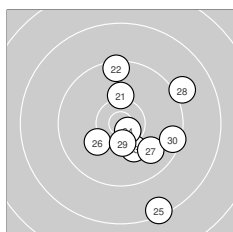

Serie 1: 101.6 (99)

9.2 ↖	10.2 ↘	10.4* ↑	10.0 →	10.9* ↙
10.0 ↙	10.1 ↓	10.1 ↓	10.4* ↖	10.3 ↘

beste Teiler: 65.1 (5.), 427.2 (9.), 465.5 (3.)
Trefferlage: 1.27 mm links, 0.16 mm tief
Streuwert: 5.25, horizontal: 5.81, vertikal: 4.62

Serie 2: 103.1 (97)

9.9 ↗	10.5* ↑	10.4* ↓	10.8* ↑	10.5* ↘
10.6* →	9.9 ↑	10.3 ↘	9.3 ↖	10.9* ↓

beste Teiler: 77.4 (20.), 103.2 (14.), 287.0 (16.)
Trefferlage: 0.12 mm links, 3.04 mm hoch
Streuwert: 4.28, horizontal: 4.21, vertikal: 4.34

Serie 3: 98.1 (94)

10.2 ↑	9.5 ↑	10.2 ↓	10.7* ↘	8.4 ↓
10.2 ↙	9.9 ↘	9.1 ↗	10.4* ↓	9.5 →

beste Teiler: 210.7 (24.), 414.1 (29.), 593.0 (21.)
Trefferlage: 3.73 mm rechts, 1.73 mm tief
Streuwert: 7.18, horizontal: 5.70, vertikal: 8.40

Serie 6: 99.6 (94)

10.2 ↙	9.9 ↘	9.5 ↑	9.7 →	10.1 ↘
9.8 ↙	9.8 ↘	10.4* →	10.5* ↘	9.7 ↘

beste Teiler: 329.7 (59.), 442.1 (58.), 577.2 (51.)
Trefferlage: 0.58 mm links, 2.00 mm hoch
Streuwert: 5.94, horizontal: 6.59, vertikal: 5.21