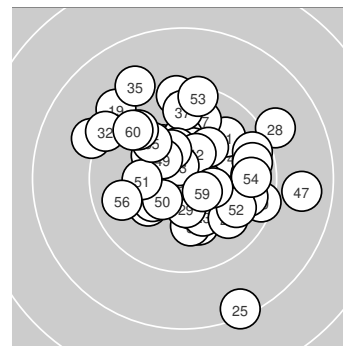

PSV Olympia II

Ergebnis: 604.1 (575)
Serien: 101.6 103.1 98.1 100.4 101.3 99.6
Zähler: 37 21 2 0 0 0 0 0 0 0
Innenzehner: 23
Weiteste: 2006 (25.), 1683 (47.), 1484 (28.)
beste Teiler: 65.1 (5.), 77.4 (20.), 100.3 (36.)
Trefferlage: 0.73 mm rechts, 1.44 mm hoch
Streuwert: 5.75, horizontal: 6.04, vertikal: 5.44

Serie 1: 101.6 (99)

9.2 ↖	10.2 ↘	10.4* ↑	10.0 →	10.9* ↙
10.0 ↙	10.1 ↓	10.1 ↓	10.4* ↖	10.3 ↘

beste Teiler: 65.1 (5.), 427.2 (9.), 465.5 (3.)
Trefferlage: 1.27 mm links, 0.16 mm tief
Streuwert: 5.25, horizontal: 5.81, vertikal: 4.62

Serie 5: 101.3 (96)

10.3 ↙	10.5* ↑	10.7* ↑	9.6 →	10.4* ↘
9.7 →	8.8 →	10.4* ↑	10.5* ↘	10.4* ↙

beste Teiler: 189.1 (43.), 398.1 (49.), 399.4 (42.)
Trefferlage: 2.30 mm rechts, 1.29 mm hoch
Streuwert: 5.48, horizontal: 7.22, vertikal: 2.84

Serie 6: 99.6 (94)

10.2 ↙	9.9 ↘	9.5 ↑	9.7 →	10.1 ↘
9.8 ↙	9.8 ↘	10.4* →	10.5* ↘	9.7 ↘

beste Teiler: 329.7 (59.), 442.1 (58.), 577.2 (51.)
Trefferlage: 0.58 mm links, 2.00 mm hoch
Streuwert: 5.94, horizontal: 6.59, vertikal: 5.21