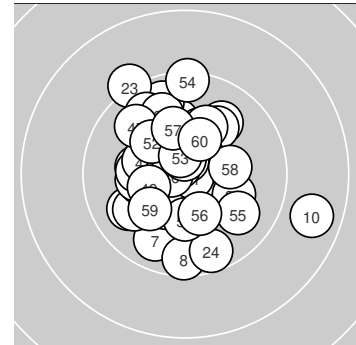

Ergebnis: **614.3** (586)
 Serien: 99.8 103.6 101.1 103.5 104.8 101.5
 Zähler: 47 12 1 0 0 0 0 0 0 0
 Innenzehner: 28
 Weitester: 1728 (10.), 1349 (23.), 1215 (54.)
 beste Teiler: 57.2 (12.), 100.8 (41.), 118.8 (45.)
 Trefferlage: 0.88 mm links, 0.81 mm hoch
 Streuwert: 4.58, horizontal: 4.27, vertikal: 4.87

Serie 2: 103.6 (99)

10.1 ↑	10.9* ↑	10.2 ↑	10.6* ↑	9.7 ↑
10.2 ↖	10.4* ←	10.6* ↓	10.2 ←	10.7* ↑

beste Teiler: 57.2 (12.), 185.0 (20.), 293.2 (14.)
 Trefferlage: 1.71 mm links, 2.02 mm hoch
 Streuwert: 3.59, horizontal: 2.67, vertikal: 4.31

Serie 5: 104.8 (99)

10.8* →	10.2 ←	10.7* ←	10.7* ↑	10.8* ↘
10.7* ←	9.8 ↘	10.7* ↑	10.3* ←	10.1 ↗

beste Teiler: 100.8 (41.), 118.8 (45.), 176.4 (44.)
 Trefferlage: 1.71 mm links, 1.69 mm hoch
 Streuwert: 2.77, horizontal: 2.94, vertikal: 2.60

Serie 6: 101.5 (98)

10.2 ↓	10.2 ↘	10.6* ↑	9.4 ↑	9.9 ↘
10.3 ↓	10.2 ↑	10.2 →	10.2 ↖	10.3* ↑

beste Teiler: 244.7 (53.), 489.1 (60.), 546.2 (56.)
 Trefferlage: 0.59 mm rechts, 0.95 mm hoch
 Streuwert: 5.01, horizontal: 3.76, vertikal: 6.00