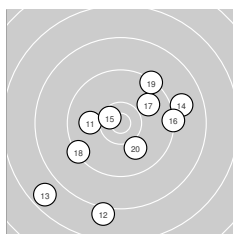

# offene Klasse

liegend Wertung

**StartNr: 152**

17.11.2024 13:09

Schützengilde Ludwigsfelde e.V

Ergebnis: **578.1** (553)  
 Serien: 93.8 93.5 99.5 98.4 95.8 97.1  
 Zähler: 24 27 7 2 0 0 0 0 0 0  
 Innenzehner: 10  
 Weitester: 2577 (13.), 2517 (7.), 2289 (12.)  
 beste Teiler: 66.0 (23.), 144.4 (31.), 144.4 (40.)  
 Trefferlage: 0.65 mm links, 1.27 mm hoch  
 Streuwert: 8.56, horizontal: 8.52, vertikal: 8.59

### Serie 1: 93.8 (90)

10.3 ↘	10.2 ↓	9.3 ←	8.1 ↑	10.1 ↗
9.8 ↑	7.8 ↘	9.0 ↑	9.4 ↗	9.8 ↑

beste Teiler: 548.8 (1.), 582.9 (2.), 691.8 (5.)  
 Trefferlage: 2.04 mm rechts, 5.60 mm hoch  
 Streuwert: 9.54, horizontal: 9.11, vertikal: 9.96

### Serie 5: 95.8 (91)

8.8 ↑	9.8 ↗	9.7 ↗	10.0 ↗	9.9 ←
9.4 ↑	9.2 ↘	9.6 ↑	9.2 ↘	10.2 ↑

beste Teiler: 604.8 (50.), 791.1 (44.), 879.4 (45.)  
 Trefferlage: 1.09 mm links, 4.94 mm hoch  
 Streuwert: 7.61, horizontal: 6.20, vertikal: 8.79

### Serie 6: 97.1 (93)

10.0 ↓	10.2 ↑	10.1 ↑	9.6 →	8.8 ↘
10.5* ↗	9.4 ↗	10.0 ←	9.6 →	8.9 ←

beste Teiler: 394.1 (56.), 607.7 (52.), 643.3 (53.)  
 Trefferlage: 1.88 mm rechts, 0.13 mm tief  
 Streuwert: 7.95, horizontal: 9.13, vertikal: 6.56