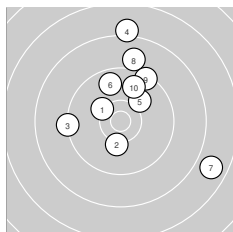

# offene Klasse

liegend Wertung

**StartNr: 152**

17.11.2024 13:09

Schützengilde Ludwigsfelde e.V

Ergebnis: **578.1** (553)  
 Serien: 93.8 93.5 99.5 98.4 95.8 97.1  
 Zähler: 24 27 7 2 0 0 0 0 0 0  
 Innenzehner: 10  
 Weitester: 2577 (13.), 2517 (7.), 2289 (12.)  
 beste Teiler: 66.0 (23.), 144.4 (31.), 144.4 (40.)  
 Trefferlage: 0.65 mm links, 1.27 mm hoch  
 Streuwert: 8.56, horizontal: 8.52, vertikal: 8.59

### Serie 1: 93.8 (90)

10.3 ↘	10.2 ↓	9.3 ←	8.1 ↑	10.1 ↗
9.8 ↑	7.8 ↘	9.0 ↑	9.4 ↗	9.8 ↑

beste Teiler: 548.8 (1.), 582.9 (2.), 691.8 (5.)  
 Trefferlage: 2.04 mm rechts, 5.60 mm hoch  
 Streuwert: 9.54, horizontal: 9.11, vertikal: 9.96

### Serie 2: 93.5 (90)

10.0 ←	8.1 ↓	7.7 ↗	9.0 →	10.6* ↘
9.3 →	9.9 ↗	9.4 ↗	9.4 ↗	10.1 ↘

beste Teiler: 302.3 (15.), 714.1 (20.), 753.1 (11.)  
 Trefferlage: 0.25 mm rechts, 3.19 mm tief  
 Streuwert: 10.56, horizontal: 10.85, vertikal: 10.27

### Serie 6: 97.1 (93)

10.0 ↓	10.2 ↑	10.1 ↑	9.6 →	8.8 ↘
10.5* ↗	9.4 ↗	10.0 ←	9.6 →	8.9 ←

beste Teiler: 394.1 (56.), 607.7 (52.), 643.3 (53.)  
 Trefferlage: 1.88 mm rechts, 0.13 mm tief  
 Streuwert: 7.95, horizontal: 9.13, vertikal: 6.56