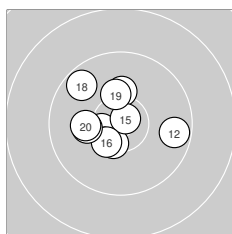

Grot

Ergebnis: **609.8** (584)
 Serien: 101.9 102.4 101.1 99.6 103.6 101.2
 Zähler: 44 16 0 0 0 0 0 0 0 0
 Innenzehner: 23
 Weitester: 1544 (3.), 1428 (38.), 1407 (26.)
 beste Teiler: 78.3 (27.), 125.1 (43.), 125.8 (15.)
 Trefferlage: 2.44 mm links, 0.38 mm hoch
 Streuwert: 4.80, horizontal: 5.63, vertikal: 3.79

Serie 1: 101.9 (98)

10.1 ↙ 9.7 ↘ 9.0 → 10.7* ↙ 10.3* ↙
 10.2 ↓ 10.7* ↘ 10.1 → 10.7* ↑ 10.4* ←

beste Teiler: 162.0 (9.), 165.9 (7.), 167.6 (4.)
 Trefferlage: 0.08 mm rechts, 0.43 mm tief
 Streuwert: 5.29, horizontal: 6.40, vertikal: 3.88

Serie 2: 102.4 (98)

10.2 ↑ 9.7 → 10.5* ← 10.5* ↙ 10.8* ↗
 10.4* ↙ 10.2 ← 9.7 ↘ 10.3 ↑ 10.1 ←

beste Teiler: 125.8 (15.), 361.4 (13.), 388.1 (14.)
 Trefferlage: 1.71 mm links, 0.84 mm hoch
 Streuwert: 4.47, horizontal: 4.98, vertikal: 3.90

Serie 6: 101.2 (97)

10.3* ↘ 10.1 ↓ 10.0 ← 9.5 ↘ 9.5 ←
 9.9 ← 10.5* → 10.4* → 10.7* ↘ 10.3 ↘

beste Teiler: 239.9 (59.), 339.1 (57.), 470.5 (58.)
 Trefferlage: 3.91 mm links, 1.02 mm hoch
 Streuwert: 4.61, horizontal: 5.73, vertikal: 3.11