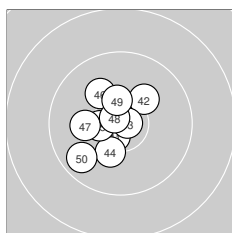

Serie 2: 102.4 (98)

10.2 ↑ 9.7 → 10.5* ← 10.5* ↙ 10.8* ↗
 10.4* ↙ 10.2 ← 9.7 ↘ 10.3 ↑ 10.1 ←

beste Teiler: 125.8 (15.), 361.4 (13.), 388.1 (14.)
 Trefferlage: 1.71 mm links, 0.84 mm hoch
 Streuwert: 4.47, horizontal: 4.98, vertikal: 3.90

Serie 3: 101.1 (96)

10.7* → 10.2 ↙ 10.1 ↙ 9.7 ↘ 9.9 ↗
 9.2 ← 10.9* ↗ 10.2 ↑ 10.5* ↘ 9.7 ↘

beste Teiler: 78.3 (27.), 192.8 (21.), 336.0 (29.)
 Trefferlage: 2.82 mm links, 0.48 mm hoch
 Streuwert: 5.36, horizontal: 6.52, vertikal: 3.86

Serie 4: 99.6 (96)

10.7* ↙ 10.1 ↙ 9.3 ← 10.0 → 9.9 ←
 10.1 ↘ 10.2 ↑ 9.2 ← 10.3* ↓ 9.8 ↘

beste Teiler: 179.2 (31.), 510.6 (39.), 630.0 (37.)
 Trefferlage: 4.27 mm links, 0.33 mm hoch
 Streuwert: 5.57, horizontal: 6.34, vertikal: 4.67

Serie 5: 103.6 (99)

10.6* ↙ 10.2 ↗ 10.8* → 10.3 ↙ 10.5* ←
 10.1 ↘ 10.1 ← 10.8* ↘ 10.4* ↑ 9.8 ↙

beste Teiler: 125.1 (43.), 152.7 (48.), 259.8 (41.)
 Trefferlage: 2.04 mm links, 0.06 mm hoch
 Streuwert: 3.73, horizontal: 3.46, vertikal: 3.98