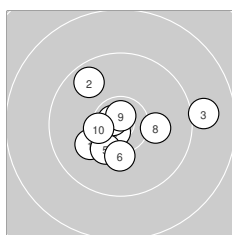

Grot

Ergebnis: **609.8** (584)
 Serien: 101.9 102.4 101.1 99.6 103.6 101.2
 Zähler: 44 16 0 0 0 0 0 0 0 0
 Innenzehner: 23
 Weitester: 1544 (3.), 1428 (38.), 1407 (26.)
 beste Teiler: 78.3 (27.), 125.1 (43.), 125.8 (15.)
 Trefferlage: 2.44 mm links, 0.38 mm hoch
 Streuwert: 4.80, horizontal: 5.63, vertikal: 3.79

Serie 1: 101.9 (98)

10.1 ↙ 9.7 ↘ 9.0 → 10.7* ↙ 10.3* ↙
 10.2 ↓ 10.7* ↘ 10.1 → 10.7* ↑ 10.4* ←

beste Teiler: 162.0 (9.), 165.9 (7.), 167.6 (4.)
 Trefferlage: 0.08 mm rechts, 0.43 mm tief
 Streuwert: 5.29, horizontal: 6.40, vertikal: 3.88

Serie 5: 103.6 (99)

10.6* ↙ 10.2 ↗ 10.8* → 10.3 ↙ 10.5* ←
 10.1 ↘ 10.1 ← 10.8* ↘ 10.4* ↑ 9.8 ↙

beste Teiler: 125.1 (43.), 152.7 (48.), 259.8 (41.)
 Trefferlage: 2.04 mm links, 0.06 mm hoch
 Streuwert: 3.73, horizontal: 3.46, vertikal: 3.98

Serie 6: 101.2 (97)

10.3* ↘ 10.1 ↓ 10.0 ← 9.5 ↘ 9.5 ←
 9.9 ← 10.5* → 10.4* → 10.7* ↘ 10.3 ↘

beste Teiler: 239.9 (59.), 339.1 (57.), 470.5 (58.)
 Trefferlage: 3.91 mm links, 1.02 mm hoch
 Streuwert: 4.61, horizontal: 5.73, vertikal: 3.11