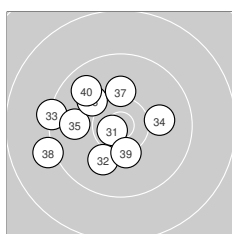

Serie 1: 101.9 (98)

10.1 ↙ 9.7 ↘ 9.0 → 10.7* ↙ 10.3* ↙
 10.2 ↓ 10.7* ↘ 10.1 → 10.7* ↑ 10.4* ←

beste Teiler: 162.0 (9.), 165.9 (7.), 167.6 (4.)
 Trefferlage: 0.08 mm rechts, 0.43 mm tief
 Streuwert: 5.29, horizontal: 6.40, vertikal: 3.88

Serie 2: 102.4 (98)

10.2 ↑ 9.7 → 10.5* ← 10.5* ↙ 10.8* ↗
 10.4* ↙ 10.2 ← 9.7 ↘ 10.3 ↑ 10.1 ←

beste Teiler: 125.8 (15.), 361.4 (13.), 388.1 (14.)
 Trefferlage: 1.71 mm links, 0.84 mm hoch
 Streuwert: 4.47, horizontal: 4.98, vertikal: 3.90

Serie 3: 101.1 (96)

10.7* → 10.2 ↙ 10.1 ↙ 9.7 ↘ 9.9 ↗
 9.2 ← 10.9* ↗ 10.2 ↑ 10.5* ↘ 9.7 ↘

beste Teiler: 78.3 (27.), 192.8 (21.), 336.0 (29.)
 Trefferlage: 2.82 mm links, 0.48 mm hoch
 Streuwert: 5.36, horizontal: 6.52, vertikal: 3.86

Serie 4: 99.6 (96)

10.7* ↙ 10.1 ↙ 9.3 ← 10.0 → 9.9 ←
 10.1 ↘ 10.2 ↑ 9.2 ← 10.3* ↓ 9.8 ↘

beste Teiler: 179.2 (31.), 510.6 (39.), 630.0 (37.)
 Trefferlage: 4.27 mm links, 0.33 mm hoch
 Streuwert: 5.57, horizontal: 6.34, vertikal: 4.67