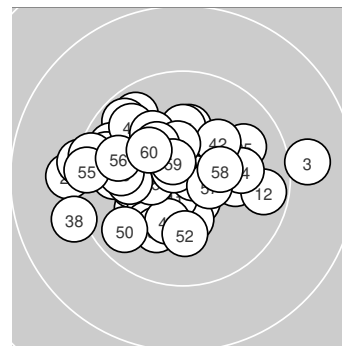

Grot

Ergebnis: **609.8** (584)
 Serien: 101.9 102.4 101.1 99.6 103.6 101.2
 Zähler: 44 16 0 0 0 0 0 0 0 0
 Innenzehner: 23
 Weitester: 1544 (3.), 1428 (38.), 1407 (26.)
 beste Teiler: 78.3 (27.), 125.1 (43.), 125.8 (15.)
 Trefferlage: 2.44 mm links, 0.38 mm hoch
 Streuwert: 4.80, horizontal: 5.63, vertikal: 3.79

Serie 1: 101.9 (98)

10.1 ↙ 9.7 ↘ 9.0 → 10.7* ↙ 10.3* ↙
 10.2 ↓ 10.7* ↘ 10.1 → 10.7* ↑ 10.4* ←

beste Teiler: 162.0 (9.), 165.9 (7.), 167.6 (4.)
 Trefferlage: 0.08 mm rechts, 0.43 mm tief
 Streuwert: 5.29, horizontal: 6.40, vertikal: 3.88

Serie 5: 103.6 (99)

10.6* ↙ 10.2 ↗ 10.8* → 10.3 ↙ 10.5* ←
 10.1 ↘ 10.1 ← 10.8* ↘ 10.4* ↑ 9.8 ↙

beste Teiler: 125.1 (43.), 152.7 (48.), 259.8 (41.)
 Trefferlage: 2.04 mm links, 0.06 mm hoch
 Streuwert: 3.73, horizontal: 3.46, vertikal: 3.98

Serie 6: 101.2 (97)

10.3* ↘ 10.1 ↓ 10.0 ← 9.5 ↘ 9.5 ←
 9.9 ← 10.5* → 10.4* → 10.7* ↘ 10.3 ↘

beste Teiler: 239.9 (59.), 339.1 (57.), 470.5 (58.)
 Trefferlage: 3.91 mm links, 1.02 mm hoch
 Streuwert: 4.61, horizontal: 5.73, vertikal: 3.11