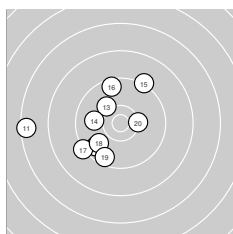

# offene Klasse

liegend Wertung

StartNr: 134

20.10.2024 13:09

Schützengilde Ludwigsfelde e.V

Ergebnis: **578.7** (550)  
 Serien: 99.3 95.4 97.9 96.5 95.9 93.7  
 Zähler: 20 32 6 2 0 0 0 0 0 0  
 Innenzehner: 12  
 Weitester: 2761 (11.), 2570 (52.), 2063 (35.)  
 beste Teiler: 157.2 (34.), 188.8 (26.), 254.0 (59.)  
 Trefferlage: 3.65 mm links, 1.10 mm hoch  
 Streuwert: 8.05, horizontal: 8.32, vertikal: 7.77

### Serie 1: 99.3 (95)

9.1 ↙	10.3 ↘	10.6* →	10.4* ←	10.5* →
9.2 ←	9.6 ↑	9.6 ←	10.3 ↑	9.7 ↘

beste Teiler: 295.2 (3.), 338.1 (5.), 401.9 (4.)  
 Trefferlage: 2.81 mm links, 0.06 mm hoch  
 Streuwert: 6.55, horizontal: 6.37, vertikal: 6.72

### Serie 2: 95.4 (91)

7.5 ←	9.7 ↙	10.2 ↘	10.0 ←	9.3 ↑
9.6 ↑	9.3 ↙	9.9 ↙	9.6 ↙	10.3* →

beste Teiler: 511.7 (20.), 640.1 (13.), 776.7 (14.)  
 Trefferlage: 5.93 mm links, 0.31 mm tief  
 Streuwert: 8.54, horizontal: 9.43, vertikal: 7.55

### Serie 6: 93.7 (88)

10.3 ↙	7.7 ←	8.6 ←	9.2 ↘	8.6 ←
10.5* ↘	9.9 ←	8.5 ←	10.6* ←	9.8 ↑

beste Teiler: 254.0 (59.), 367.2 (56.), 548.4 (51.)  
 Trefferlage: 10.62 mm links, 1.16 mm hoch  
 Streuwert: 7.48, horizontal: 8.49, vertikal: 6.30