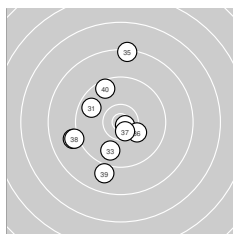

### Serie 1: 99.3 (95)

9.1 ↙	10.3 ↘	10.6* →	10.4* ←	10.5* →
9.2 ←	9.6 ↑	9.6 ←	10.3 ↑	9.7 ↘

beste Teiler: 295.2 (3.), 338.1 (5.), 401.9 (4.)  
 Trefferlage: 2.81 mm links, 0.06 mm hoch  
 Streuwert: 6.55, horizontal: 6.37, vertikal: 6.72

### Serie 2: 95.4 (91)

7.5 ←	9.7 ↙	10.2 ↘	10.0 ←	9.3 ↑
9.6 ↑	9.3 ↙	9.9 ↙	9.6 ↙	10.3* →

beste Teiler: 511.7 (20.), 640.1 (13.), 776.7 (14.)  
 Trefferlage: 5.93 mm links, 0.31 mm tief  
 Streuwert: 8.54, horizontal: 9.43, vertikal: 7.55

### Serie 3: 97.9 (93)

9.6 ↗	10.5* ←	10.2 ↘	8.7 ↑	9.6 ↑
10.7* →	10.0 ↘	9.4 ↙	9.6 ↘	9.6 ↘

beste Teiler: 188.8 (26.), 343.4 (22.), 628.6 (23.)  
 Trefferlage: 2.05 mm rechts, 2.55 mm hoch  
 Streuwert: 7.31, horizontal: 6.22, vertikal: 8.26

### Serie 4: 96.5 (92)

9.8 ↘	9.1 ←	9.8 ↙	10.8* ↘	8.4 ↑
10.2 ↘	10.6* ↘	9.2 ←	9.0 ↙	9.6 ↘

beste Teiler: 157.2 (34.), 296.9 (37.), 566.5 (36.)  
 Trefferlage: 3.90 mm links, 0.50 mm tief  
 Streuwert: 8.41, horizontal: 6.51, vertikal: 9.94