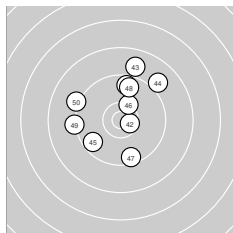

### Serie 1: 99.3 (95)

9.1 ↙	10.3 ↘	10.6* →	10.4* ←	10.5* →
9.2 ←	9.6 ↑	9.6 ←	10.3 ↑	9.7 ↘

beste Teiler: 295.2 (3.), 338.1 (5.), 401.9 (4.)  
 Trefferlage: 2.81 mm links, 0.06 mm hoch  
 Streuwert: 6.55, horizontal: 6.37, vertikal: 6.72

### Serie 2: 95.4 (91)

7.5 ←	9.7 ↙	10.2 ↘	10.0 ←	9.3 ↑
9.6 ↑	9.3 ↙	9.9 ↙	9.6 ↙	10.3* →

beste Teiler: 511.7 (20.), 640.1 (13.), 776.7 (14.)  
 Trefferlage: 5.93 mm links, 0.31 mm tief  
 Streuwert: 8.54, horizontal: 9.43, vertikal: 7.55

### Serie 3: 97.9 (93)

9.6 ↗	10.5* ←	10.2 ↘	8.7 ↑	9.6 ↑
10.7* →	10.0 ↘	9.4 ↙	9.6 ↘	9.6 ↘

beste Teiler: 188.8 (26.), 343.4 (22.), 628.6 (23.)  
 Trefferlage: 2.05 mm rechts, 2.55 mm hoch  
 Streuwert: 7.31, horizontal: 6.22, vertikal: 8.26

### Serie 4: 96.5 (92)

9.8 ↘	9.1 ←	9.8 ↙	10.8* ↘	8.4 ↑
10.2 ↘	10.6* ↘	9.2 ←	9.0 ↙	9.6 ↘

beste Teiler: 157.2 (34.), 296.9 (37.), 566.5 (36.)  
 Trefferlage: 3.90 mm links, 0.50 mm tief  
 Streuwert: 8.41, horizontal: 6.51, vertikal: 9.94