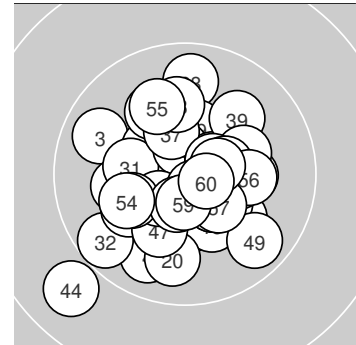

Ergebnis: **616.9** (592)
 Serien: 102.6 102.9 103.6 102.3 102.2 103.3
 Zähler: 53 6 1 0 0 0 0 0 0 0
 Innenzehner: 34
 Weitestе: 1627 (44.), 1042 (32.), 969 (49.)
 beste Teiler: 165.8 (50.), 211.0 (25.), 225.1 (60.)
 Trefferlage: 0.15 mm rechts, 0.43 mm tief
 Streuwert: 4.19, horizontal: 4.13, vertikal: 4.26

Serie 1: 102.6 (98)

10.4* ↗	10.4* ↑	9.8 ↖	9.8 ↓	10.5* ←
10.3* →	10.1 ↘	10.4* ↓	10.3* ↘	10.6* →

beste Teiler: 246.1 (10.), 379.1 (5.), 428.1 (2.)
 Trefferlage: 0.29 mm rechts, 1.00 mm tief
 Streuwert: 4.31, horizontal: 4.57, vertikal: 4.03

Serie 5: 102.2 (97)

10.6* ↗	10.4* →	10.3 →	8.9 ↗	10.5* ↘
10.4* ↘	10.2 ↓	10.5* ↗	9.7 ↘	10.7* ↘

beste Teiler: 165.8 (50.), 308.2 (41.), 337.6 (45.)
 Trefferlage: 0.88 mm rechts, 3.13 mm tief
 Streuwert: 4.66, horizontal: 5.32, vertikal: 3.89

Serie 6: 103.3 (100)

10.2 ←	10.6* ↓	10.1 ↑	10.1 ←	10.0 ↑
10.1 →	10.4* ↘	10.5* →	10.6* ↓	10.7* →

beste Teiler: 225.1 (60.), 285.2 (59.), 315.8 (52.)
 Trefferlage: 0.05 mm links, 0.07 mm tief
 Streuwert: 3.94, horizontal: 3.96, vertikal: 3.92