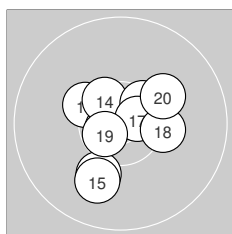

# offene Klasse

liegend Wertung

StartNr: 115

17.11.2024 10:36

GROT

Grot

Ergebnis: **623.4** (597)  
 Serien: 103.9 104.0 104.7 103.9 102.0 104.9  
 Zähler: 57 3 0 0 0 0 0 0 0 0  
 Innenzehner: 42  
 Weitestе: 1068 (45.), 822 (41.), 801 (39.)  
 beste Teiler: 48.8 (23.), 67.6 (35.), 172.6 (12.)  
 Trefferlage: 0.38 mm links, 0.58 mm tief  
 Streuwert: 3.44, horizontal: 3.48, vertikal: 3.41

### Serie 1: 103.9 (100)

10.3\* ↑      10.4\* ↖      10.1 ↙      10.4\* ↓      10.7\* ←  
 10.3\* →      10.7\* ↘      10.1 ↘      10.5\* ↓      10.4\* ↘

beste Teiler: 173.4 (7.), 206.1 (5.), 375.2 (9.)  
 Trefferlage: 0.53 mm links, 0.39 mm tief  
 Streuwert: 3.49, horizontal: 3.59, vertikal: 3.40

### Serie 5: 102.0 (98)

9.9 ↗      10.1 ↘      10.4\* ↑      10.0 ↓      9.6 ↙  
 10.4\* →      10.5\* ↙      10.5\* ↙      10.4\* ↓      10.2 ↙

beste Teiler: 367.0 (47.), 393.6 (48.), 410.3 (49.)  
 Trefferlage: 0.19 mm links, 2.28 mm tief  
 Streuwert: 4.37, horizontal: 4.40, vertikal: 4.35

### Serie 6: 104.9 (100)

10.5\* ←      10.2 ←      10.6\* →      10.2 ←      10.6\* ←  
 10.6\* ↑      10.7\* ↓      10.7\* ↙      10.5\* ↓      10.3\* ↓

beste Teiler: 174.0 (57.), 230.8 (58.), 301.6 (56.)  
 Trefferlage: 1.70 mm links, 1.34 mm tief  
 Streuwert: 2.47, horizontal: 2.68, vertikal: 2.23