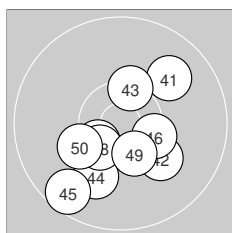

### Serie 2: 104.0 (100)

10.3\* ↘      10.7\* ←      10.1 ↓      10.5\* ↖      10.0 ↓  
 10.5\* ↗      10.7\* →      10.3\* →      10.7\* ↗      10.2 ↗

beste Teiler: 172.6 (12.), 216.2 (17.), 234.3 (19.)  
 Trefferlage: 0.02 mm links, 0.41 mm tief  
 Streuwert: 3.61, horizontal: 3.53, vertikal: 3.68

### Serie 3: 104.7 (100)

10.2 ↖      10.2 ←      10.9\* ↙      10.4\* ↖      10.5\* ↙  
 10.7\* ↘      10.6\* →      10.4\* ↙      10.3 ↓      10.5\* ↓

beste Teiler: 48.8 (23.), 201.4 (26.), 315.9 (27.)  
 Trefferlage: 1.46 mm links, 0.64 mm tief  
 Streuwert: 2.85, horizontal: 2.60, vertikal: 3.08

### Serie 4: 103.9 (99)

10.1 →      10.3\* ↑      10.3\* →      10.3 ↗      10.9\* ↓  
 10.6\* ↗      10.3\* ↑      10.7\* →      9.9 ↙      10.5\* ↗

beste Teiler: 67.6 (35.), 210.6 (38.), 302.2 (36.)  
 Trefferlage: 1.58 mm rechts, 1.55 mm hoch  
 Streuwert: 3.28, horizontal: 3.60, vertikal: 2.93

### Serie 5: 102.0 (98)

9.9 ↗      10.1 ↘      10.4\* ↑      10.0 ↓      9.6 ↙  
 10.4\* →      10.5\* ↙      10.5\* ↙      10.4\* ↓      10.2 ↙

beste Teiler: 367.0 (47.), 393.6 (48.), 410.3 (49.)  
 Trefferlage: 0.19 mm links, 2.28 mm tief  
 Streuwert: 4.37, horizontal: 4.40, vertikal: 4.35