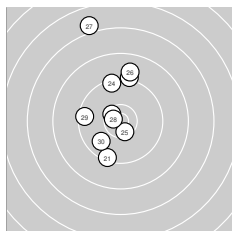

# Herren 1/2

liegend Wertung

StartNr: 115

26.10.2024 16:06

PSSG zu Dresden e.V.

Ergebnis: **569.7** (544)  
 Serien: 97.5 97.3 95.1 91.0 93.1 95.7  
 Zähler: 22 23 12 3 0 0 0 0 0 0  
 Innenzehner: 14  
 Weitester: 3146 (27.), 2787 (50.), 2623 (60.)  
 beste Teiler: 70.0 (57.), 92.8 (18.), 93.1 (5.)  
 Trefferlage: 0.06 mm rechts, 0.20 mm hoch  
 Streuwert: 9.81, horizontal: 7.85, vertikal: 11.44

### Serie 1: 97.5 (93)

9.2 ↖	9.7 ↙	9.0 ↑	10.1 →	10.8* ↓
9.8 ↘	9.4 ↓	9.7 ↘	10.1 ↓	9.7 ↗

beste Teiler: 93.1 (5.), 648.4 (9.), 664.2 (4.)  
 Trefferlage: 1.90 mm links, 1.47 mm tief  
 Streuwert: 7.41, horizontal: 6.67, vertikal: 8.08

### Serie 2: 97.3 (93)

10.0 ↖	8.7 ↑	10.0 ↙	9.4 ↗	10.7* ↗
9.4 ↙	10.4* ↘	10.8* ↑	8.2 ↖	9.7 ↑

beste Teiler: 92.8 (18.), 167.0 (15.), 442.4 (17.)  
 Trefferlage: 3.55 mm links, 4.67 mm hoch  
 Streuwert: 7.54, horizontal: 6.76, vertikal: 8.25

### Serie 3: 95.1 (91)

9.4 ↘	9.2 ↑	10.5* ↖	9.4 ↑	10.5* ↓
9.0 ↑	7.0 ↑	10.7* ↖	9.5 ←	9.9 ↘

beste Teiler: 236.1 (28.), 351.5 (23.), 356.7 (25.)  
 Trefferlage: 3.21 mm links, 5.41 mm hoch  
 Streuwert: 9.32, horizontal: 4.86, vertikal: 12.26