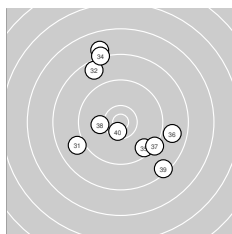

### Serie 1: 97.5 (93)

9.2 ↖	9.7 ↙	9.0 ↑	10.1 →	10.8* ↓
9.8 ↘	9.4 ↓	9.7 ↘	10.1 ↓	9.7 ↗

beste Teiler: 93.1 (5.), 648.4 (9.), 664.2 (4.)  
 Trefferlage: 1.90 mm links, 1.47 mm tief  
 Streuwert: 7.41, horizontal: 6.67, vertikal: 8.08

### Serie 2: 97.3 (93)

10.0 ↖	8.7 ↑	10.0 ↙	9.4 ↗	10.7* ↗
9.4 ↙	10.4* ↘	10.8* ↑	8.2 ↖	9.7 ↑

beste Teiler: 92.8 (18.), 167.0 (15.), 442.4 (17.)  
 Trefferlage: 3.55 mm links, 4.67 mm hoch  
 Streuwert: 7.54, horizontal: 6.76, vertikal: 8.25

### Serie 3: 95.1 (91)

9.4 ↘	9.2 ↑	10.5* ↖	9.4 ↑	10.5* ↓
9.0 ↑	7.0 ↑	10.7* ↖	9.5 ←	9.9 ↘

beste Teiler: 236.1 (28.), 351.5 (23.), 356.7 (25.)  
 Trefferlage: 3.21 mm links, 5.41 mm hoch  
 Streuwert: 9.32, horizontal: 4.86, vertikal: 12.26

### Serie 4: 91.0 (87)

9.0 ↙	8.7 ↖	8.0 ↑	8.3 ↑	9.6 ↘
8.9 →	9.3 ↘	10.1 ←	8.5 ↘	10.6* ↓

beste Teiler: 302.9 (40.), 651.6 (38.), 1089.2 (35.)  
 Trefferlage: 0.54 mm rechts, 1.48 mm hoch  
 Streuwert: 11.94, horizontal: 10.45, vertikal: 13.26