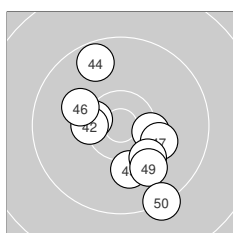

Serie 2: 101.8 (98)

10.0 → 10.6* → 10.0 → 10.4* ↓ 9.8 ↙
 10.6* ← 10.1 ↑ 10.1 ↓ 10.3* ↓ 9.9 ↓

beste Teiler: 264.7 (16.), 307.6 (12.), 450.0 (14.)
 Trefferlage: 0.39 mm rechts, 2.12 mm tief
 Streuwert: 4.54, horizontal: 4.86, vertikal: 4.20

Serie 3: 102.6 (98)

9.5 ← 10.3 ↑ 10.8* ← 9.7 → 10.6* ↓
 10.8* ← 10.0 ← 10.4* ↑ 10.5* ← 10.0 ↖

beste Teiler: 96.7 (23.), 142.1 (26.), 280.2 (25.)
 Trefferlage: 1.55 mm links, 1.39 mm hoch
 Streuwert: 4.56, horizontal: 5.73, vertikal: 2.96

Serie 4: 100.7 (96)

10.3* ↙ 10.4* ← 9.7 ↗ 10.0 → 9.7 ←
 10.4* ↑ 10.6* ↙ 9.8 ↘ 10.0 ↗ 9.8 ↗

beste Teiler: 245.1 (37.), 424.6 (32.), 478.9 (36.)
 Trefferlage: 0.12 mm links, 2.70 mm hoch
 Streuwert: 5.25, horizontal: 6.54, vertikal: 3.51

Serie 5: 100.8 (98)

10.4* ← 10.4* ← 10.4* → 9.7 ↖ 10.1 ↓
 10.1 ↖ 10.2 ↘ 10.2 ↘ 10.0 ↘ 9.3 ↓

beste Teiler: 410.9 (41.), 456.9 (43.), 464.0 (42.)
 Trefferlage: 0.74 mm rechts, 1.92 mm tief
 Streuwert: 5.32, horizontal: 4.81, vertikal: 5.78