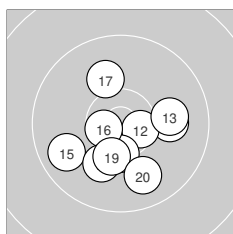

PSV Olympia III

Ergebnis: **608.9** (584)
 Serien: 100.8 101.8 102.6 100.7 100.8 102.2
 Zähler: 44 16 0 0 0 0 0 0 0 0
 Innenzehner: 23
 Weitester: 1289 (50.), 1125 (21.), 1078 (56.)
 beste Teiler: 96.7 (23.), 142.1 (26.), 245.1 (37.)
 Trefferlage: 0.28 mm links, 0.63 mm hoch
 Streuwert: 4.95, horizontal: 5.22, vertikal: 4.68

Serie 1: 100.8 (96)

10.2 ↘ 9.7 ↑ 10.2 ← 9.8 ↙ 10.0 →
 10.6* ← 10.3* → 9.8 ↗ 9.7 ↓ 10.5* →

beste Teiler: 263.6 (6.), 351.7 (10.), 489.3 (7.)
 Trefferlage: 1.66 mm rechts, 0.24 mm tief
 Streuwert: 5.35, horizontal: 5.46, vertikal: 5.23

Serie 2: 101.8 (98)

10.0 → 10.6* → 10.0 → 10.4* ↓ 9.8 ↙
 10.6* ← 10.1 ↑ 10.1 ↓ 10.3* ↓ 9.9 ↓

beste Teiler: 264.7 (16.), 307.6 (12.), 450.0 (14.)
 Trefferlage: 0.39 mm rechts, 2.12 mm tief
 Streuwert: 4.54, horizontal: 4.86, vertikal: 4.20

Serie 6: 102.2 (98)

10.6* ↘ 10.1 ← 10.4* ↑ 9.8 ↙ 10.1 ↖
 9.6 ↑ 10.3 ↑ 10.2 ← 10.5* ↖ 10.6* ↗

beste Teiler: 292.6 (60.), 320.0 (51.), 334.4 (59.)
 Trefferlage: 2.81 mm links, 3.99 mm hoch
 Streuwert: 3.21, horizontal: 3.35, vertikal: 3.06