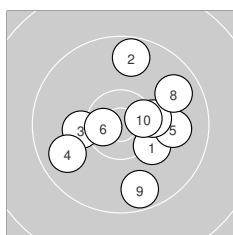

PSV Olympia III

Ergebnis: **608.9** (584)
 Serien: 100.8 101.8 102.6 100.7 100.8 102.2
 Zähler: 44 16 0 0 0 0 0 0 0 0
 Innenzehner: 23
 Weitester: 1289 (50.), 1125 (21.), 1078 (56.)
 beste Teiler: 96.7 (23.), 142.1 (26.), 245.1 (37.)
 Trefferlage: 0.28 mm links, 0.63 mm hoch
 Streuwert: 4.95, horizontal: 5.22, vertikal: 4.68

Serie 1: 100.8 (96)

10.2 ↘ 9.7 ↑ 10.2 ← 9.8 ↙ 10.0 →
 10.6* ← 10.3* → 9.8 ↗ 9.7 ↓ 10.5* →

beste Teiler: 263.6 (6.), 351.7 (10.), 489.3 (7.)
 Trefferlage: 1.66 mm rechts, 0.24 mm tief
 Streuwert: 5.35, horizontal: 5.46, vertikal: 5.23

Serie 5: 100.8 (98)

10.4* ← 10.4* ← 10.4* → 9.7 ↖ 10.1 ↓
 10.1 ↖ 10.2 ↘ 10.2 ↘ 10.0 ↘ 9.3 ↓

beste Teiler: 410.9 (41.), 456.9 (43.), 464.0 (42.)
 Trefferlage: 0.74 mm rechts, 1.92 mm tief
 Streuwert: 5.32, horizontal: 4.81, vertikal: 5.78

Serie 6: 102.2 (98)

10.6* ↘ 10.1 ← 10.4* ↑ 9.8 ↙ 10.1 ↖
 9.6 ↑ 10.3 ↑ 10.2 ← 10.5* ↖ 10.6* ↗

beste Teiler: 292.6 (60.), 320.0 (51.), 334.4 (59.)
 Trefferlage: 2.81 mm links, 3.99 mm hoch
 Streuwert: 3.21, horizontal: 3.35, vertikal: 3.06