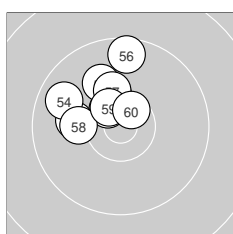

Serie 3: 102.6 (98)

9.5 ← 10.3 ↑ 10.8* ← 9.7 → 10.6* ↓
 10.8* ← 10.0 ← 10.4* ↑ 10.5* ← 10.0 ↖

beste Teiler: 96.7 (23.), 142.1 (26.), 280.2 (25.)
 Trefferlage: 1.55 mm links, 1.39 mm hoch
 Streuwert: 4.56, horizontal: 5.73, vertikal: 2.96

Serie 4: 100.7 (96)

10.3* ↙ 10.4* ← 9.7 ↗ 10.0 → 9.7 ←
 10.4* ↑ 10.6* ↙ 9.8 ↘ 10.0 ↗ 9.8 ↗

beste Teiler: 245.1 (37.), 424.6 (32.), 478.9 (36.)
 Trefferlage: 0.12 mm links, 2.70 mm hoch
 Streuwert: 5.25, horizontal: 6.54, vertikal: 3.51

Serie 5: 100.8 (98)

10.4* ← 10.4* ← 10.4* → 9.7 ↖ 10.1 ↓
 10.1 ↖ 10.2 ↘ 10.2 ↘ 10.0 ↘ 9.3 ↓

beste Teiler: 410.9 (41.), 456.9 (43.), 464.0 (42.)
 Trefferlage: 0.74 mm rechts, 1.92 mm tief
 Streuwert: 5.32, horizontal: 4.81, vertikal: 5.78

Serie 6: 102.2 (98)

10.6* ↘ 10.1 ← 10.4* ↑ 9.8 ↙ 10.1 ↖
 9.6 ↑ 10.3 ↑ 10.2 ← 10.5* ↖ 10.6* ↗

beste Teiler: 292.6 (60.), 320.0 (51.), 334.4 (59.)
 Trefferlage: 2.81 mm links, 3.99 mm hoch
 Streuwert: 3.21, horizontal: 3.35, vertikal: 3.06