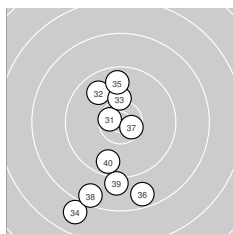

Serie 1: 100.6 (95)

10.4* ↖	9.9 ↖	9.7 ↓	9.8 ←	9.8 →
10.1 ↗	10.3* ↗	9.3 ↘	10.8* ↖	10.5* ↘

beste Teiler: 107.7 (9.), 390.0 (10.), 475.9 (1.)
 Trefferlage: 1.14 mm links, 0.52 mm tief
 Streuwert: 5.71, horizontal: 5.23, vertikal: 6.16

Serie 2: 96.9 (92)

10.3 →	9.3 ↖	9.8 ↘	9.1 ←	9.1 ↓
8.8 ↖	9.9 ↖	9.7 ↖	10.4* ←	10.5* ↑

beste Teiler: 351.1 (20.), 418.0 (19.), 543.1 (11.)
 Trefferlage: 4.42 mm links, 3.24 mm tief
 Streuwert: 7.12, horizontal: 7.62, vertikal: 6.58

Serie 3: 98.5 (95)

9.2 ↑	10.2 ↗	10.5* ↓	9.8 ↓	10.1 ←
9.9 ↘	9.0 ↖	10.1 ↑	10.1 ↗	9.6 ↖

beste Teiler: 387.9 (23.), 568.7 (22.), 675.4 (29.)
 Trefferlage: 1.53 mm links, 0.19 mm hoch
 Streuwert: 6.94, horizontal: 6.11, vertikal: 7.68

Serie 4: 95.1 (89)

10.6* ←	9.9 ↖	10.2 ↑	7.9 ↘	9.8 ↑
8.7 ↓	10.6* ↘	8.6 ↓	9.1 ↓	9.7 ↓

beste Teiler: 269.4 (31.), 284.5 (37.), 568.5 (33.)
 Trefferlage: 2.32 mm links, 5.85 mm tief
 Streuwert: 8.80, horizontal: 4.66, vertikal: 11.54