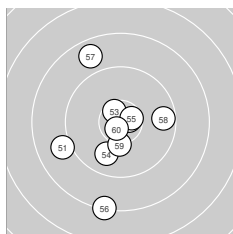

Serie 3: 98.5 (95)

9.2 ↑	10.2 ↗	10.5* ↓	9.8 ↓	10.1 ←
9.9 ↘	9.0 ↖	10.1 ↑	10.1 ↗	9.6 ↖

beste Teiler: 387.9 (23.), 568.7 (22.), 675.4 (29.)
 Trefferlage: 1.53 mm links, 0.19 mm hoch
 Streuwert: 6.94, horizontal: 6.11, vertikal: 7.68

Serie 4: 95.1 (89)

10.6* ←	9.9 ↖	10.2 ↑	7.9 ↘	9.8 ↑
8.7 ↓	10.6* ↘	8.6 ↓	9.1 ↓	9.7 ↓

beste Teiler: 269.4 (31.), 284.5 (37.), 568.5 (33.)
 Trefferlage: 2.32 mm links, 5.85 mm tief
 Streuwert: 8.80, horizontal: 4.66, vertikal: 11.54

Serie 5: 96.2 (92)

10.3* →	8.8 ↖	10.6* ↑	9.7 ↓	10.1 →
9.1 ↖	10.5* ↓	9.6 ↘	8.3 ←	9.2 ↖

beste Teiler: 315.1 (43.), 332.5 (47.), 526.2 (41.)
 Trefferlage: 6.09 mm links, 2.08 mm tief
 Streuwert: 7.62, horizontal: 9.05, vertikal: 5.85

Serie 6: 98.7 (93)

9.1 ↖	10.7* →	10.6* ↖	9.9 ↓	10.6* →
8.3 ↓	8.8 ↖	9.7 →	10.3 ↓	10.7* ↘

beste Teiler: 182.3 (60.), 207.8 (52.), 277.6 (55.)
 Trefferlage: 1.60 mm links, 2.05 mm tief
 Streuwert: 7.90, horizontal: 6.35, vertikal: 9.19