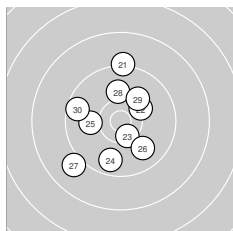

Ergebnis: **586.0** (556)
 Serien: 100.6 96.9 98.5 95.1 96.2 98.7
 Zähler: 25 27 7 1 0 0 0 0 0 0
 Innenzehner: 16
 Weitester: 2408 (34.), 2138 (49.), 2090 (56.)
 beste Teiler: 107.7 (9.), 182.3 (60.), 207.8 (52.)
 Trefferlage: 2.85 mm links, 2.26 mm tief
 Streuwert: 7.34, horizontal: 6.63, vertikal: 7.98

Serie 1: 100.6 (95)

10.4* ↖	9.9 ↖	9.7 ↓	9.8 ←	9.8 →
10.1 ↗	10.3* ↗	9.3 ↘	10.8* ↖	10.5* ↘

beste Teiler: 107.7 (9.), 390.0 (10.), 475.9 (1.)
 Trefferlage: 1.14 mm links, 0.52 mm tief
 Streuwert: 5.71, horizontal: 5.23, vertikal: 6.16

Serie 2: 96.9 (92)

10.3 →	9.3 ↖	9.8 ↘	9.1 ←	9.1 ↓
8.8 ↖	9.9 ↖	9.7 ↖	10.4* ←	10.5* ↑

beste Teiler: 351.1 (20.), 418.0 (19.), 543.1 (11.)
 Trefferlage: 4.42 mm links, 3.24 mm tief
 Streuwert: 7.12, horizontal: 7.62, vertikal: 6.58

Serie 3: 98.5 (95)

9.2 ↑	10.2 ↗	10.5* ↓	9.8 ↓	10.1 ←
9.9 ↘	9.0 ↖	10.1 ↑	10.1 ↗	9.6 ↖

beste Teiler: 387.9 (23.), 568.7 (22.), 675.4 (29.)
 Trefferlage: 1.53 mm links, 0.19 mm hoch
 Streuwert: 6.94, horizontal: 6.11, vertikal: 7.68