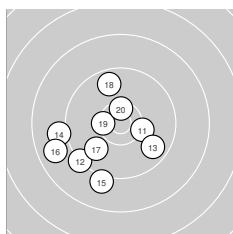

Ergebnis: **586.0** (556)
 Serien: 100.6 96.9 98.5 95.1 96.2 98.7
 Zähler: 25 27 7 1 0 0 0 0 0 0
 Innenzehner: 16
 Weitester: 2408 (34.), 2138 (49.), 2090 (56.)
 beste Teiler: 107.7 (9.), 182.3 (60.), 207.8 (52.)
 Trefferlage: 2.85 mm links, 2.26 mm tief
 Streuwert: 7.34, horizontal: 6.63, vertikal: 7.98

Serie 1: 100.6 (95)

10.4* ↖	9.9 ↖	9.7 ↓	9.8 ←	9.8 →
10.1 ↗	10.3* ↗	9.3 ↘	10.8* ↖	10.5* ↘

beste Teiler: 107.7 (9.), 390.0 (10.), 475.9 (1.)
 Trefferlage: 1.14 mm links, 0.52 mm tief
 Streuwert: 5.71, horizontal: 5.23, vertikal: 6.16

Serie 5: 96.2 (92)

10.3* →	8.8 ↖	10.6* ↑	9.7 ↓	10.1 →
9.1 ↖	10.5* ↓	9.6 ↘	8.3 ←	9.2 ↖

beste Teiler: 315.1 (43.), 332.5 (47.), 526.2 (41.)
 Trefferlage: 6.09 mm links, 2.08 mm tief
 Streuwert: 7.62, horizontal: 9.05, vertikal: 5.85

Serie 6: 98.7 (93)

9.1 ↖	10.7* →	10.6* ↖	9.9 ↓	10.6* →
8.3 ↓	8.8 ↖	9.7 →	10.3 ↓	10.7* ↘

beste Teiler: 182.3 (60.), 207.8 (52.), 277.6 (55.)
 Trefferlage: 1.60 mm links, 2.05 mm tief
 Streuwert: 7.90, horizontal: 6.35, vertikal: 9.19