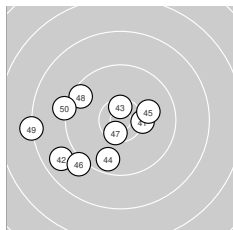

Serie 2: 96.9 (92)

10.3 →	9.3 ↖	9.8 ↘	9.1 ←	9.1 ↓
8.8 ↖	9.9 ↖	9.7 ↖	10.4* ←	10.5* ↑

beste Teiler: 351.1 (20.), 418.0 (19.), 543.1 (11.)
 Trefferlage: 4.42 mm links, 3.24 mm tief
 Streuwert: 7.12, horizontal: 7.62, vertikal: 6.58

Serie 3: 98.5 (95)

9.2 ↑	10.2 ↗	10.5* ↓	9.8 ↓	10.1 ←
9.9 ↘	9.0 ↖	10.1 ↑	10.1 ↗	9.6 ↖

beste Teiler: 387.9 (23.), 568.7 (22.), 675.4 (29.)
 Trefferlage: 1.53 mm links, 0.19 mm hoch
 Streuwert: 6.94, horizontal: 6.11, vertikal: 7.68

Serie 4: 95.1 (89)

10.6* ←	9.9 ↖	10.2 ↑	7.9 ↘	9.8 ↑
8.7 ↓	10.6* ↘	8.6 ↓	9.1 ↓	9.7 ↓

beste Teiler: 269.4 (31.), 284.5 (37.), 568.5 (33.)
 Trefferlage: 2.32 mm links, 5.85 mm tief
 Streuwert: 8.80, horizontal: 4.66, vertikal: 11.54

Serie 5: 96.2 (92)

10.3* →	8.8 ↖	10.6* ↑	9.7 ↓	10.1 →
9.1 ↖	10.5* ↓	9.6 ↘	8.3 ←	9.2 ↖

beste Teiler: 315.1 (43.), 332.5 (47.), 526.2 (41.)
 Trefferlage: 6.09 mm links, 2.08 mm tief
 Streuwert: 7.62, horizontal: 9.05, vertikal: 5.85