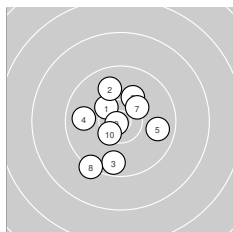

Ergebnis: **586.0** (556)
 Serien: 100.6 96.9 98.5 95.1 96.2 98.7
 Zähler: 25 27 7 1 0 0 0 0 0 0
 Innenzehner: 16
 Weitester: 2408 (34.), 2138 (49.), 2090 (56.)
 beste Teiler: 107.7 (9.), 182.3 (60.), 207.8 (52.)
 Trefferlage: 2.85 mm links, 2.26 mm tief
 Streuwert: 7.34, horizontal: 6.63, vertikal: 7.98

Serie 1: 100.6 (95)

10.4* ↖	9.9 ↖	9.7 ↓	9.8 ←	9.8 →
10.1 ↗	10.3* ↗	9.3 ↘	10.8* ↖	10.5* ↘

beste Teiler: 107.7 (9.), 390.0 (10.), 475.9 (1.)
 Trefferlage: 1.14 mm links, 0.52 mm tief
 Streuwert: 5.71, horizontal: 5.23, vertikal: 6.16

Serie 5: 96.2 (92)

10.3* →	8.8 ↖	10.6* ↑	9.7 ↓	10.1 →
9.1 ↖	10.5* ↓	9.6 ↘	8.3 ←	9.2 ↖

beste Teiler: 315.1 (43.), 332.5 (47.), 526.2 (41.)
 Trefferlage: 6.09 mm links, 2.08 mm tief
 Streuwert: 7.62, horizontal: 9.05, vertikal: 5.85

Serie 6: 98.7 (93)

9.1 ↖	10.7* →	10.6* ↖	9.9 ↓	10.6* →
8.3 ↓	8.8 ↖	9.7 →	10.3 ↓	10.7* ↘

beste Teiler: 182.3 (60.), 207.8 (52.), 277.6 (55.)
 Trefferlage: 1.60 mm links, 2.05 mm tief
 Streuwert: 7.90, horizontal: 6.35, vertikal: 9.19