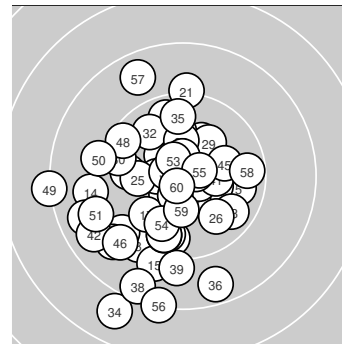

Ergebnis: **586.0** (556)
 Serien: 100.6 96.9 98.5 95.1 96.2 98.7
 Zähler: 25 27 7 1 0 0 0 0 0 0
 Innenzehner: 16
 Weitester: 2408 (34.), 2138 (49.), 2090 (56.)
 beste Teiler: 107.7 (9.), 182.3 (60.), 207.8 (52.)
 Trefferlage: 2.85 mm links, 2.26 mm tief
 Streuwert: 7.34, horizontal: 6.63, vertikal: 7.98

Serie 1: 100.6 (95)

10.4* ↖	9.9 ↖	9.7 ↓	9.8 ←	9.8 →
10.1 ↗	10.3* ↗	9.3 ↘	10.8* ↖	10.5* ↘

beste Teiler: 107.7 (9.), 390.0 (10.), 475.9 (1.)
 Trefferlage: 1.14 mm links, 0.52 mm tief
 Streuwert: 5.71, horizontal: 5.23, vertikal: 6.16

Serie 5: 96.2 (92)

10.3* →	8.8 ↖	10.6* ↑	9.7 ↓	10.1 →
9.1 ↖	10.5* ↓	9.6 ↘	8.3 ←	9.2 ↖

beste Teiler: 315.1 (43.), 332.5 (47.), 526.2 (41.)
 Trefferlage: 6.09 mm links, 2.08 mm tief
 Streuwert: 7.62, horizontal: 9.05, vertikal: 5.85

Serie 6: 98.7 (93)

9.1 ↖	10.7* →	10.6* ↖	9.9 ↓	10.6* →
8.3 ↓	8.8 ↖	9.7 →	10.3 ↓	10.7* ↘

beste Teiler: 182.3 (60.), 207.8 (52.), 277.6 (55.)
 Trefferlage: 1.60 mm links, 2.05 mm tief
 Streuwert: 7.90, horizontal: 6.35, vertikal: 9.19