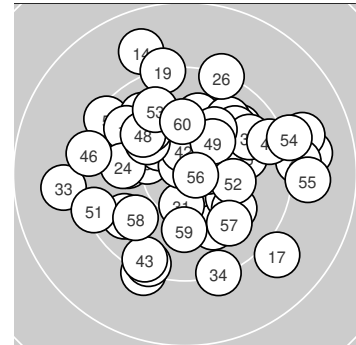

Ergebnis: **594.1** (570)
 Serien: 100.9 97.8 98.6 99.2 99.0 98.6
 Zähler: 31 28 1 0 0 0 0 0 0 0
 Innenzehner: 13
 Weiteste: 1608 (14.), 1564 (22.), 1528 (28.)
 beste Teiler: 114.9 (39.), 131.6 (23.), 133.6 (56.)
 Trefferlage: 0.69 mm rechts, 1.47 mm hoch
 Streuwert: 6.53, horizontal: 7.05, vertikal: 5.96

Serie 1: 100.9 (97)

10.0 ↘	10.7* ↘	10.7* →	9.3 ↓	9.5 ↘
9.8 ↘	10.1 ←	10.3* ←	10.1 ↘	10.4* ↘

beste Teiler: 161.1 (3.), 206.3 (2.), 448.3 (10.)
 Trefferlage: 3.14 mm links, 0.62 mm hoch
 Streuwert: 5.24, horizontal: 4.18, vertikal: 6.12

Serie 5: 99.0 (96)

9.2 →	10.6* ↑	9.5 ↓	10.2 ↘	9.6 →
9.4 ←	10.1 ↘	10.1 ↘	10.3* ↗	10.0 ↘

beste Teiler: 305.6 (42.), 529.8 (49.), 612.0 (44.)
 Trefferlage: 0.27 mm rechts, 1.48 mm hoch
 Streuwert: 6.73, horizontal: 8.08, vertikal: 5.03

Serie 6: 98.6 (94)

9.4 ←	10.2 →	9.9 ↘	9.2 →	9.1 →
10.8* →	9.9 ↘	9.9 ↙	10.1 ↓	10.1 ↑

beste Teiler: 133.6 (56.), 603.7 (52.), 650.7 (60.)
 Trefferlage: 1.94 mm rechts, 0.55 mm tief
 Streuwert: 6.92, horizontal: 8.20, vertikal: 5.34