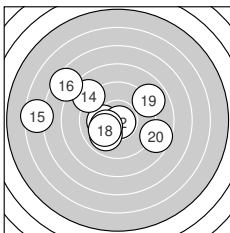

Ergebnis: 182.1 (171)
Serien: 90.4 91.7
Zähler: 6 5 5 2 2 0 0 0 0 0 0
Innenzehner: 4
Weiteste: 1110 (15.), 1046 (9.), 859 (16.)
beste Teiler: 36.8 (12.), 175.5 (4.), 179.4 (17.)
Trefferlage: 0.16 mm links, 0.04 mm tief
Streuwert: 3.97, horizontal: 5.04, vertikal: 2.48

Serie 1: 90.4 (85)

9.6 ↓	9.6 →	9.2 ↘	10.3* ↖	8.7 ↗
7.9 →	10.0 ↖	8.5 ←	6.8 →	9.8 ↙

beste Teiler: 175.5 (4.), 240.2 (7.), 299.9 (10.)
Trefferlage: 1.60 mm rechts, 0.56 mm tief
Streuwert: 3.87, horizontal: 4.82, vertikal: 2.57

Serie 2: 91.7 (86)

10.2* ←	10.8* ↘	9.9 ↙	8.9 ↖	6.5 ←
7.5 ↖	10.2* ↗	10.1 ↙	8.9 ↗	8.7 →

beste Teiler: 36.8 (12.), 179.4 (17.), 200.6 (11.)
Trefferlage: 1.93 mm links, 0.47 mm hoch
Streuwert: 3.81, horizontal: 4.83, vertikal: 2.39