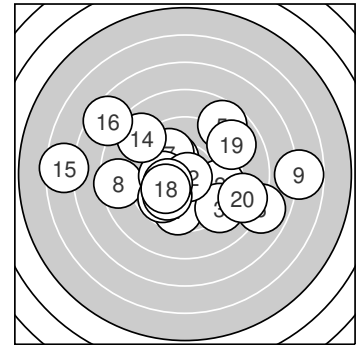

Ergebnis: 182.1 (171)
Serien: 90.4 91.7
Zähler: 6 5 5 2 2 0 0 0 0 0 0
Innenzehner: 4
Weiteste: 1110 (15.), 1046 (9.), 859 (16.)
beste Teiler: 36.8 (12.), 175.5 (4.), 179.4 (17.)
Trefferlage: 0.16 mm links, 0.04 mm tief
Streuwert: 3.97, horizontal: 5.04, vertikal: 2.48

Serie 1: 90.4 (85)

9.6 ↓	9.6 →	9.2 ↘	10.3* ↖	8.7 ↗
7.9 →	10.0 ↖	8.5 ←	6.8 →	9.8 ↙

beste Teiler: 175.5 (4.), 240.2 (7.), 299.9 (10.)
Trefferlage: 1.60 mm rechts, 0.56 mm tief
Streuwert: 3.87, horizontal: 4.82, vertikal: 2.57

Serie 2: 91.7 (86)

10.2* ←	10.8* ↘	9.9 ↙	8.9 ↖	6.5 ←
7.5 ↖	10.2* ↗	10.1 ↙	8.9 ↗	8.7 →

beste Teiler: 36.8 (12.), 179.4 (17.), 200.6 (11.)
Trefferlage: 1.93 mm links, 0.47 mm hoch
Streuwert: 3.81, horizontal: 4.83, vertikal: 2.39