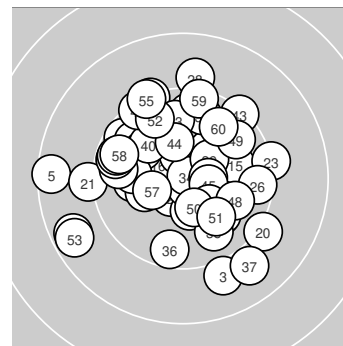

SGi 1418 zu Bernau

Ergebnis: **592.2** (564)
 Serien: 99.6 98.5 98.0 99.3 100.3 96.5
 Zähler: 28 28 4 0 0 0 0 0 0 0
 Innenzehner: 15
 Weitester: 1925 (5.), 1803 (53.), 1790 (14.)
 beste Teiler: 64.0 (34.), 142.2 (30.), 214.8 (6.)
 Trefferlage: 0.69 mm links, 1.24 mm hoch
 Streuwert: 6.77, horizontal: 7.19, vertikal: 6.32

Serie 1: 99.6 (96)
 10.3 ← 10.5* ↙ 9.0 ↓ 10.3* → 8.5 ←
 10.7* ↘ 10.0 ↘ 10.0 ← 9.9 ↘ 10.4* ↘
 beste Teiler: 214.8 (6.), 324.4 (2.), 472.1 (10.)
 Trefferlage: 1.86 mm links, 1.89 mm tief
 Streuwert: 6.73, horizontal: 7.96, vertikal: 5.21

Serie 5: 100.3 (95)
 10.5* → 9.8 ← 9.4 ↗ 10.3 ↑ 10.5* →
 9.5 ↖ 10.3 ↘ 9.9 ↘ 9.7 ↗ 10.4* ↓
 beste Teiler: 369.1 (41.), 382.1 (45.), 452.3 (50.)
 Trefferlage: 1.93 mm rechts, 1.97 mm hoch
 Streuwert: 5.68, horizontal: 6.03, vertikal: 5.30

Serie 6: 96.5 (91)
 10.0 ↘ 9.7 ↖ 8.7 ← 9.7 ← 9.4 ↖
 9.7 ← 10.3* ← 9.7 ↖ 9.5 ↑ 9.8 ↗
 beste Teiler: 482.3 (57.), 738.4 (51.), 918.1 (60.)
 Trefferlage: 4.62 mm links, 3.32 mm hoch
 Streuwert: 6.95, horizontal: 6.97, vertikal: 6.93