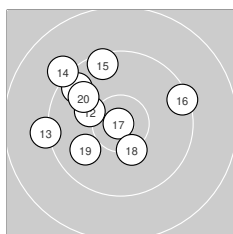

Ergebnis: **601.4** (576)
 Serien: 100.0 98.3 99.9 98.5 101.1 103.6
 Zähler: 37 22 1 0 0 0 0 0 0 0
 Innenzehner: 23
 Weitester: 1743 (32.), 1474 (39.), 1465 (31.)
 beste Teiler: 39.0 (17.), 100.6 (48.), 156.8 (45.)
 Trefferlage: 1.83 mm links, 2.78 mm hoch
 Streuwert: 5.54, horizontal: 5.92, vertikal: 5.14

Serie 1: 100.0 (96)
 10.6* ← 10.5* ↗ 9.4 ↖ 9.1 ↑ 10.6* ↖
 9.2 ↗ 10.0 ↘ 10.3* ↖ 9.6 ↖ 10.7* ↘
 beste Teiler: 223.5 (10.), 285.2 (5.), 294.0 (1.)
 Trefferlage: 2.41 mm links, 4.63 mm hoch
 Streuwert: 5.33, horizontal: 6.23, vertikal: 4.24

Serie 5: 101.1 (96)
 10.2 ↘ 10.4* ↓ 9.4 ↑ 10.4* ↘ 10.8* ↓
 9.6 ↑ 10.2 ↓ 10.8* ↘ 9.4 ↘ 9.9 ↘
 beste Teiler: 100.6 (48.), 156.8 (45.), 420.5 (42.)
 Trefferlage: 2.27 mm links, 2.99 mm hoch
 Streuwert: 4.98, horizontal: 3.53, vertikal: 6.10

Serie 6: 103.6 (100)
 10.2 ↖ 10.2 ← 10.1 ↖ 10.5* ↗ 10.7* →
 10.0 ↗ 10.6* → 10.5* ↘ 10.5* → 10.3* ↘
 beste Teiler: 215.3 (55.), 271.8 (57.), 349.3 (54.)
 Trefferlage: 0.70 mm links, 1.03 mm hoch
 Streuwert: 3.65, horizontal: 4.32, vertikal: 2.82