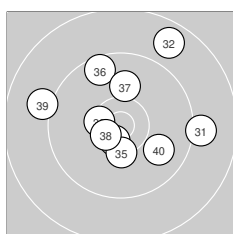

Serie 3: 99.9 (96)
9.7 ←   10.3* ↑   10.1 ←   9.6 ↘   10.0 ←
10.5* ↗   10.2 ↘   9.7 ↑   10.4* ↘   9.4 ↗
beste Teiler: 382.5 (26.), 464.5 (29.), 506.4 (22.)
Trefferlage: 2.03 mm links, 3.10 mm hoch
Streuwert: 5.44, horizontal: 5.60, vertikal: 5.27