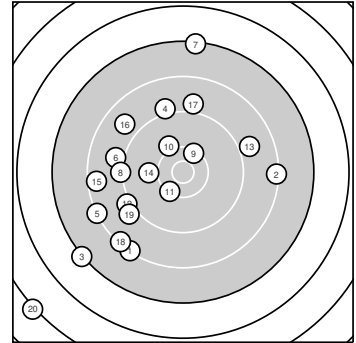

Ergebnis: **169** (174.1)
 Serien: 85 84
 Zähler: 4 6 7 2 0 1 0 0 0 0 0
 Innenzehner: 0
 Weitesten: 4624 (20.), 2995 (3.), 2930 (7.)
 beste Teiler: 493.0 (9.), 530.8 (11.), 676.0 (10.)
 Trefferlage: 8.21 mm links, 1.39 mm tief
 Streuwert: 13.40, horizontal: 12.94, vertikal: 13.84

Serie 1: 85 (87.0)

8.3 ↙	8.3 →	7.2 ↘	9.1 ↑	8.2 ↙
9.0 ←	7.3 ↑	9.2 ←	10.3 ↗	10.1 ↘

beste Teiler: 493.0 (9.), 676.0 (10.), 1417.0 (8.)
 Trefferlage: 6.47 mm links, 1.02 mm hoch
 Streuwert: 13.85, horizontal: 13.18, vertikal: 14.48

Serie 2: 84 (87.1)

10.3 ↙	9.1 ↙	8.9 →	10.0 ←	8.5 ←
8.8 ↘	9.0 ↑	8.3 ↙	9.0 ↙	5.2 ↙

beste Teiler: 530.8 (11.), 777.1 (14.), 1463.9 (12.)
 Trefferlage: 9.95 mm links, 3.80 mm tief
 Streuwert: 13.32, horizontal: 13.15, vertikal: 13.48