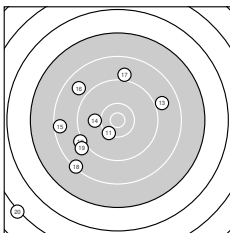

Ergebnis: **169** (174.1)
 Serien: 85 84
 Zähler: 4 6 7 2 0 1 0 0 0 0 0
 Innenzehner: 0
 Weitesten: 4624 (20.), 2995 (3.), 2930 (7.)
 beste Teiler: 493.0 (9.), 530.8 (11.), 676.0 (10.)
 Trefferlage: 8.21 mm links, 1.39 mm tief
 Streuwert: 13.40, horizontal: 12.94, vertikal: 13.84

Serie 1: 85 (87.0)

8.3 ↙	8.3 →	7.2 ↘	9.1 ↑	8.2 ↙
9.0 ←	7.3 ↑	9.2 ←	10.3 ↗	10.1 ↘

beste Teiler: 493.0 (9.), 676.0 (10.), 1417.0 (8.)
 Trefferlage: 6.47 mm links, 1.02 mm hoch
 Streuwert: 13.85, horizontal: 13.18, vertikal: 14.48

Serie 2: 84 (87.1)

10.3 ↙	9.1 ↙	8.9 →	10.0 ←	8.5 ←
8.8 ↘	9.0 ↑	8.3 ↙	9.0 ↙	5.2 ↙

beste Teiler: 530.8 (11.), 777.1 (14.), 1463.9 (12.)
 Trefferlage: 9.95 mm links, 3.80 mm tief
 Streuwert: 13.32, horizontal: 13.15, vertikal: 13.48