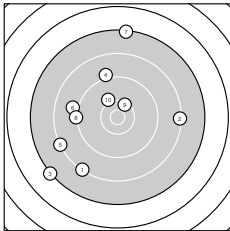

Ergebnis: **169** (174.1)
 Serien: 85 84
 Zähler: 4 6 7 2 0 1 0 0 0 0 0
 Innenzehner: 0
 Weitesten: 4624 (20.), 2995 (3.), 2930 (7.)
 beste Teiler: 493.0 (9.), 530.8 (11.), 676.0 (10.)
 Trefferlage: 8.21 mm links, 1.39 mm tief
 Streuwert: 13.40, horizontal: 12.94, vertikal: 13.84

Serie 1: 85 (87.0)

8.3 ↙	8.3 →	7.2 ↘	9.1 ↑	8.2 ↙
9.0 ←	7.3 ↑	9.2 ←	10.3 ↗	10.1 ↘

beste Teiler: 493.0 (9.), 676.0 (10.), 1417.0 (8.)
 Trefferlage: 6.47 mm links, 1.02 mm hoch
 Streuwert: 13.85, horizontal: 13.18, vertikal: 14.48

Serie 2: 84 (87.1)

10.3 ↙	9.1 ↙	8.9 →	10.0 ←	8.5 ←
8.8 ↘	9.0 ↑	8.3 ↙	9.0 ↙	5.2 ↙

beste Teiler: 530.8 (11.), 777.1 (14.), 1463.9 (12.)
 Trefferlage: 9.95 mm links, 3.80 mm tief
 Streuwert: 13.32, horizontal: 13.15, vertikal: 13.48