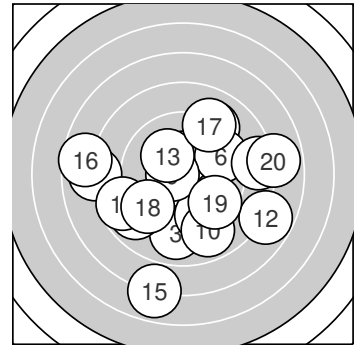

Ergebnis: 178.6 (169)
Serien: 93.3 85.3
Zähler: 3 8 5 3 1 0 0 0 0 0 0
Innenzehner: 2
Weiteste: 1015 (15.), 833 (16.), 788 (12.)
beste Teiler: 89.0 (9.), 138.0 (1.), 204.4 (13.)
Trefferlage: 0.02 mm rechts, 1.24 mm tief
Streuwert: 3.94, horizontal: 4.41, vertikal: 3.41

Serie 1: 93.3 (89)

10.4* ↑ 9.5 ↙ 9.0 ↓
 9.5 ↗ 8.0 ← 9.4 ↘
beste Teiler: 89.0 (9.), 138.0 (1.), 358.3 (6.)
Trefferlage: 0.52 mm links, 1.26 mm tief
Streuwert: 3.15, horizontal: 3.27, vertikal: 3.02

8.9 ↙ 9.1 ↗
 10.6* ← 8.9 ↘

Serie 2: 85.3 (80)

8.7 ↙ 7.8 ↘ 10.1 ↘
 7.6 ← 9.1 ↗ 9.3 ↙
beste Teiler: 204.4 (13.), 359.9 (19.), 404.8 (18.)
Trefferlage: 0.58 mm rechts, 1.21 mm tief
Streuwert: 4.74, horizontal: 5.44, vertikal: 3.92

8.4 → 6.9 ↓
 9.5 ↘ 7.9 →