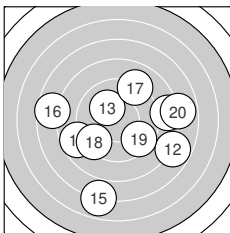

Ergebnis: 178.6 (169)
Serien: 93.3 85.3
Zähler: 3 8 5 3 1 0 0 0 0 0 0
Innenzehner: 2
Weiteste: 1015 (15.), 833 (16.), 788 (12.)
beste Teiler: 89.0 (9.), 138.0 (1.), 204.4 (13.)
Trefferlage: 0.02 mm rechts, 1.24 mm tief
Streuwert: 3.94, horizontal: 4.41, vertikal: 3.41

Serie 1: 93.3 (89)

10.4* ↑ 9.5 ↙ 9.0 ↓
 9.5 ↗ 8.0 ← 9.4 ↘
beste Teiler: 89.0 (9.), 138.0 (1.), 358.3 (6.)
Trefferlage: 0.52 mm links, 1.26 mm tief
Streuwert: 3.15, horizontal: 3.27, vertikal: 3.02

8.9 ↙ 9.1 ↗
 10.6* ← 8.9 ↘

Serie 2: 85.3 (80)

8.7 ↙ 7.8 ↘ 10.1 ↘
 7.6 ← 9.1 ↗ 9.3 ↙
beste Teiler: 204.4 (13.), 359.9 (19.), 404.8 (18.)
Trefferlage: 0.58 mm rechts, 1.21 mm tief
Streuwert: 4.74, horizontal: 5.44, vertikal: 3.92

8.4 → 6.9 ↓
 9.5 ↘ 7.9 →