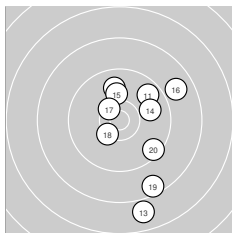

**Ergebnis: 298.7 (283)**  
**Serien: 102.5 95.4 100.8**  
**Zähler: 17 10 2 1 0 0 0 0 0 0**  
**Innenzehner: 12**  
**Weiteste: 2439 (13.), 1903 (19.), 1657 (16.)**  
**beste Teiler: 74.7 (26.), 109.3 (9.), 279.8 (21.)**  
**Trefferlage: 3.57 mm rechts, 0.52 mm hoch**  
**Streuwert: 6.50, horizontal: 4.76, vertikal: 7.86**

**Serie 1: 102.5 (98)**

10.5* ↓	10.1 ↑	9.5 ↗	9.1 ↑	10.3 ↘
10.6* ↘	10.6* ↙	10.4* ↘	10.8* →	10.6* ↙

**beste Teiler: 109.3 (9.), 293.7 (6.), 296.7 (7.)**  
**Trefferlage: 1.84 mm rechts, 1.70 mm hoch**  
**Streuwert: 4.87, horizontal: 3.26, vertikal: 6.06**

**Serie 2: 95.4 (89)**

9.7 ↗	9.9 ↑	7.9 ↓	9.9 →	10.1 ↑
8.9 ↗	10.5* ↘	10.4* ↙	8.6 ↘	9.5 ↘

**beste Teiler: 396.2 (17.), 474.8 (18.), 686.3 (15.)**  
**Trefferlage: 4.52 mm rechts, 1.65 mm tief**  
**Streuwert: 8.99, horizontal: 6.04, vertikal: 11.18**

**Serie 3: 100.8 (96)**

10.6* ↗	10.4* ↗	9.7 ↘	10.3 ↘	10.4* →
10.9* ↘	10.3 ↑	9.4 →	9.4 ↑	9.4 ↗

**beste Teiler: 74.7 (26.), 279.8 (21.), 427.6 (22.)**  
**Trefferlage: 4.35 mm rechts, 1.51 mm hoch**  
**Streuwert: 5.01, horizontal: 4.57, vertikal: 5.41**