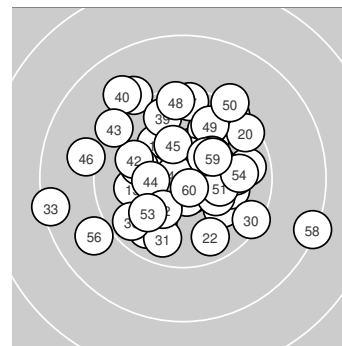

SchV Hamwarde I

Ergebnis: **599.9** (577)
 Serien: 104.0 99.3 101.2 97.7 98.1 99.6
 Zähler: 39 19 2 0 0 0 0 0 0 0
 Innenzehner: 19
 Weitester: 2064 (58.), 2004 (33.), 1568 (56.)
 beste Teiler: 102.0 (38.), 132.4 (41.), 167.5 (60.)
 Trefferlage: 0.04 mm links, 0.93 mm hoch
 Streuwert: 6.21, horizontal: 6.75, vertikal: 5.63

Serie 1: 104.0 (100)

10.6* ↘	10.7* ↘	10.5* ↑	10.6* ↘	10.0 ↘
10.0 ↙	10.2 →	10.7* ↑	10.3 →	10.4* ↗

beste Teiler: 201.5 (8.), 217.0 (2.), 266.6 (1.)
 Trefferlage: 1.87 mm rechts, 0.76 mm tief
 Streuwert: 3.32, horizontal: 3.07, vertikal: 3.56

Serie 5: 98.1 (94)

10.8* ←	10.0 ←	9.4 ↘	10.4* ←	10.3* ↑
9.1 ←	9.5 ↑	9.5 ↑	9.8 ↗	9.3 ↗

beste Teiler: 132.4 (41.), 478.8 (44.), 524.0 (45.)
 Trefferlage: 2.83 mm links, 6.08 mm hoch
 Streuwert: 5.56, horizontal: 6.45, vertikal: 4.48

Serie 6: 99.6 (96)

10.3 →	10.3 ↙	10.0 ↙	9.9 →	10.3 ↗
9.0 ↙	10.4* ↗	8.4 →	10.3 ↗	10.7* ↘

beste Teiler: 167.5 (60.), 473.2 (57.), 543.9 (52.)
 Trefferlage: 2.48 mm rechts, 1.77 mm tief
 Streuwert: 6.87, horizontal: 8.61, vertikal: 4.49