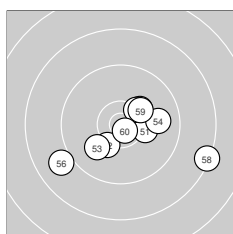

Serie 3: 101.2 (97)

10.3 ↘	9.8 ↘	10.5* ←	9.8 ↙	10.4* ←
10.6* ←	10.0 ↙	10.0 →	10.3* ←	9.5 ↘

beste Teiler: 268.4 (26.), 360.2 (23.), 434.0 (25.)
 Trefferlage: 0.22 mm rechts, 3.20 mm tief
 Streuwert: 4.85, horizontal: 5.86, vertikal: 3.58

Serie 4: 97.7 (93)

9.8 ↙	10.4* ↙	8.4 ←	10.1 ←	10.5* ↑
9.7 ↙	9.2 ↖	10.8* ↘	9.8 ↖	9.0 ↖

beste Teiler: 102.0 (38.), 344.1 (35.), 445.8 (32.)
 Trefferlage: 5.73 mm links, 1.55 mm hoch
 Streuwert: 6.84, horizontal: 5.94, vertikal: 7.64

Serie 5: 98.1 (94)

10.8* ←	10.0 ←	9.4 ↘	10.4* ←	10.3* ↑
9.1 ←	9.5 ↑	9.5 ↑	9.8 ↗	9.3 ↗

beste Teiler: 132.4 (41.), 478.8 (44.), 524.0 (45.)
 Trefferlage: 2.83 mm links, 6.08 mm hoch
 Streuwert: 5.56, horizontal: 6.45, vertikal: 4.48

Serie 6: 99.6 (96)

10.3 →	10.3 ↙	10.0 ↙	9.9 →	10.3 ↗
9.0 ↙	10.4* ↗	8.4 →	10.3 ↗	10.7* ↘

beste Teiler: 167.5 (60.), 473.2 (57.), 543.9 (52.)
 Trefferlage: 2.48 mm rechts, 1.77 mm tief
 Streuwert: 6.87, horizontal: 8.61, vertikal: 4.49