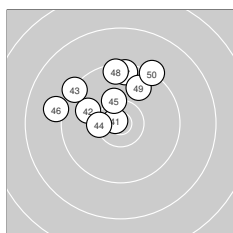

Serie 2: 99.3 (97)

10.1 ↗	10.1 →	10.0 ←	9.7 →	10.1 ↖
10.3* ↑	9.5 ↗	10.0 →	10.0 ↑	9.5 ↗

beste Teiler: 487.5 (16.), 650.6 (15.), 669.0 (11.)
 Trefferlage: 3.74 mm rechts, 3.70 mm hoch
 Streuwert: 4.84, horizontal: 5.65, vertikal: 3.85

Serie 3: 101.2 (97)

10.3 ↘	9.8 ↘	10.5* ←	9.8 ↙	10.4* ←
10.6* ←	10.0 ↙	10.0 →	10.3* ←	9.5 ↘

beste Teiler: 268.4 (26.), 360.2 (23.), 434.0 (25.)
 Trefferlage: 0.22 mm rechts, 3.20 mm tief
 Streuwert: 4.85, horizontal: 5.86, vertikal: 3.58

Serie 4: 97.7 (93)

9.8 ↙	10.4* ↙	8.4 ←	10.1 ←	10.5* ↑
9.7 ↙	9.2 ↖	10.8* ↘	9.8 ↖	9.0 ↖

beste Teiler: 102.0 (38.), 344.1 (35.), 445.8 (32.)
 Trefferlage: 5.73 mm links, 1.55 mm hoch
 Streuwert: 6.84, horizontal: 5.94, vertikal: 7.64

Serie 5: 98.1 (94)

10.8* ←	10.0 ←	9.4 ↘	10.4* ←	10.3* ↑
9.1 ←	9.5 ↑	9.5 ↑	9.8 ↗	9.3 ↗

beste Teiler: 132.4 (41.), 478.8 (44.), 524.0 (45.)
 Trefferlage: 2.83 mm links, 6.08 mm hoch
 Streuwert: 5.56, horizontal: 6.45, vertikal: 4.48