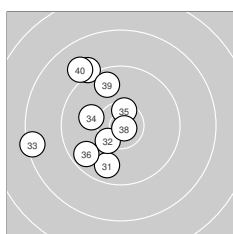

Serie 1: 104.0 (100)

10.6* ↘	10.7* ↘	10.5* ↑	10.6* ↘	10.0 ↘
10.0 ↙	10.2 →	10.7* ↑	10.3 →	10.4* ↗

beste Teiler: 201.5 (8.), 217.0 (2.), 266.6 (1.)
 Trefferlage: 1.87 mm rechts, 0.76 mm tief
 Streuwert: 3.32, horizontal: 3.07, vertikal: 3.56

Serie 2: 99.3 (97)

10.1 ↗	10.1 →	10.0 ←	9.7 →	10.1 ↖
10.3* ↑	9.5 ↗	10.0 →	10.0 ↑	9.5 ↗

beste Teiler: 487.5 (16.), 650.6 (15.), 669.0 (11.)
 Trefferlage: 3.74 mm rechts, 3.70 mm hoch
 Streuwert: 4.84, horizontal: 5.65, vertikal: 3.85

Serie 3: 101.2 (97)

10.3 ↘	9.8 ↘	10.5* ←	9.8 ↙	10.4* ←
10.6* ←	10.0 ↙	10.0 →	10.3* ←	9.5 ↘

beste Teiler: 268.4 (26.), 360.2 (23.), 434.0 (25.)
 Trefferlage: 0.22 mm rechts, 3.20 mm tief
 Streuwert: 4.85, horizontal: 5.86, vertikal: 3.58

Serie 4: 97.7 (93)

9.8 ↙	10.4* ↙	8.4 ←	10.1 ←	10.5* ↑
9.7 ↙	9.2 ↖	10.8* ↘	9.8 ↖	9.0 ↖

beste Teiler: 102.0 (38.), 344.1 (35.), 445.8 (32.)
 Trefferlage: 5.73 mm links, 1.55 mm hoch
 Streuwert: 6.84, horizontal: 5.94, vertikal: 7.64