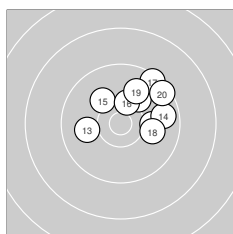

SchV Hamwarde I

Ergebnis: **599.9** (577)
 Serien: 104.0 99.3 101.2 97.7 98.1 99.6
 Zähler: 39 19 2 0 0 0 0 0 0 0
 Innenzehner: 19
 Weitester: 2064 (58.), 2004 (33.), 1568 (56.)
 beste Teiler: 102.0 (38.), 132.4 (41.), 167.5 (60.)
 Trefferlage: 0.04 mm links, 0.93 mm hoch
 Streuwert: 6.21, horizontal: 6.75, vertikal: 5.63

Serie 1: 104.0 (100)

10.6* ↘	10.7* ↘	10.5* ↑	10.6* ↘	10.0 ↘
10.0 ↙	10.2 →	10.7* ↑	10.3 →	10.4* ↗

beste Teiler: 201.5 (8.), 217.0 (2.), 266.6 (1.)
 Trefferlage: 1.87 mm rechts, 0.76 mm tief
 Streuwert: 3.32, horizontal: 3.07, vertikal: 3.56

Serie 2: 99.3 (97)

10.1 ↗	10.1 →	10.0 ←	9.7 →	10.1 ↖
10.3* ↑	9.5 ↗	10.0 →	10.0 ↑	9.5 ↗

beste Teiler: 487.5 (16.), 650.6 (15.), 669.0 (11.)
 Trefferlage: 3.74 mm rechts, 3.70 mm hoch
 Streuwert: 4.84, horizontal: 5.65, vertikal: 3.85

Serie 6: 99.6 (96)

10.3 →	10.3 ↙	10.0 ↙	9.9 →	10.3 ↗
9.0 ↙	10.4* ↗	8.4 →	10.3 ↗	10.7* ↘

beste Teiler: 167.5 (60.), 473.2 (57.), 543.9 (52.)
 Trefferlage: 2.48 mm rechts, 1.77 mm tief
 Streuwert: 6.87, horizontal: 8.61, vertikal: 4.49