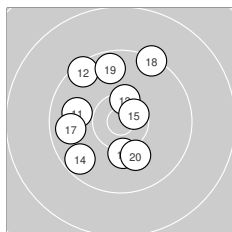

Serie 1: 99.2 (94)

9.8 ↖ 9.5 ↖ 9.8 ← 10.3 ↖ 9.3 ↑
 10.8* ↗ 9.7 ↖ 10.4* ↓ 9.5 ↑ 10.1 ←
 beste Teiler: 144.2 (6.), 418.0 (8.), 540.8 (4.)
 Trefferlage: 3.80 mm links, 3.81 mm hoch
 Streuwert: 5.40, horizontal: 4.76, vertikal: 5.97

Serie 4: 96.9 (93)

9.6 ↗ 9.3 ← 10.1 ↓ 10.2 → 9.2 ↑
 8.9 ↖ 9.6 ↖ 9.3 ↙ 10.5* ↖ 10.2 ↑
 beste Teiler: 340.0 (39.), 585.4 (40.), 636.4 (34.)
 Trefferlage: 2.84 mm links, 2.87 mm hoch
 Streuwert: 7.47, horizontal: 7.24, vertikal: 7.69

Serie 5: 99.7 (95)

10.6* ↙ 9.0 ↑ 10.0 ↖ 10.6* ↙ 9.7 ↖
 10.6* ↑ 9.7 ↙ 10.2 ↗ 9.7 ↙ 9.6 ↖
 beste Teiler: 245.7 (41.), 271.8 (44.), 320.0 (46.)
 Trefferlage: 2.90 mm links, 2.83 mm hoch
 Streuwert: 5.82, horizontal: 4.15, vertikal: 7.12

Serie 6: 104.5 (99)

10.6* ↓ 10.3* ↗ 9.9 ↙ 10.5* ↙ 10.7* ↖
 10.7* ↑ 10.8* ↘ 10.6* ↓ 10.0 ↖ 10.4* ↖
 beste Teiler: 134.2 (57.), 173.3 (55.), 220.7 (56.)
 Trefferlage: 0.87 mm links, 0.51 mm tief
 Streuwert: 3.43, horizontal: 3.54, vertikal: 3.31