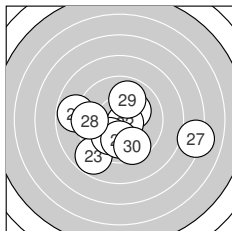

Ergebnis: **394.4** (377)  
 Serien: 100.5 98.5 94.4 101.0  
 Zähler: 22 14 3 1 0 0 0 0 0 0 0  
 Innenzehner: 14  
 Weitester: 951 (27.), 650 (19.), 537 (23.)  
 beste Teiler: 40.1 (34.), 76.3 (22.), 96.0 (16.)  
 Trefferlage: 0.21 mm rechts, 0.21 mm tief  
 Streuwert: 2.29, horizontal: 2.68, vertikal: 1.83

**Serie 1: 100.5 (95)**

9.9 ↙	9.7 ↙	10.5* ←	10.5* →	10.0 →
9.9 ↗	10.5* ↙	9.8 ↘	10.1 ↗	9.6 ↑

beste Teiler: 116.0 (3.), 119.5 (7.), 122.1 (4.)  
 Trefferlage: 0.36 mm rechts, 0.18 mm hoch  
 Streuwert: 1.78, horizontal: 1.83, vertikal: 1.74

**Serie 2: 98.5 (95)**

10.2* ↗	9.3 ↘	10.3* ↑	9.5 ↖	9.2 ↘
10.6* →	10.4* ↑	10.1 ←	8.4 →	10.5* ←

beste Teiler: 96.0 (16.), 101.2 (20.), 146.0 (17.)  
 Trefferlage: 1.06 mm rechts, 0.03 mm hoch  
 Streuwert: 2.31, horizontal: 2.68, vertikal: 1.87

**Serie 3: 94.4 (90)**

10.2* ↗	10.6* ↘	8.8 ↙	10.0 ↙	10.0 ↓
8.8 ←	7.1 →	9.5 ←	9.9 ↑	9.5 ↘

beste Teiler: 76.3 (22.), 188.8 (21.), 233.2 (24.)  
 Trefferlage: 0.06 mm rechts, 1.05 mm tief  
 Streuwert: 3.20, horizontal: 4.00, vertikal: 2.13