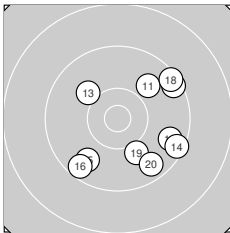

Ergebnis: **369** (388.6)
 Serien: 92 92 89 96
 Zähler: 13 23 4 0 0 0 0 0 0 0
 Innenzehner: 4
 Weitester: 1930 (28.), 1757 (26.), 1663 (22.)
 beste Teiler: 145.9 (38.), 320.6 (40.), 419.6 (4.)
 Trefferlage: 2.23 mm rechts, 0.37 mm tief
 Streuwert: 7.46, horizontal: 6.73, vertikal: 8.13

Serie 1: 92 (97.1)

9.4 ↙ 9.3 ↓ 9.6 ↘ 10.4* ↙ 8.9 →
 9.8 ↘ 10.0 ↘ 9.9 ↓ 10.1 ↓ 9.7 ↙

beste Teiler: 419.6 (4.), 666.4 (9.), 742.9 (7.)
 Trefferlage: 2.30 mm rechts, 7.09 mm tief
 Streuwert: 5.45, horizontal: 6.52, vertikal: 4.12

Serie 2: 92 (96.5)

9.9 ↗ 9.6 → 10.0 ↘ 9.4 → 9.7 ↙
 9.5 ↙ 9.4 ↗ 9.4 ↗ 10.0 ↓ 9.6 ↘

beste Teiler: 741.1 (19.), 743.4 (13.), 851.2 (11.)
 Trefferlage: 3.92 mm rechts, 1.64 mm tief
 Streuwert: 7.15, horizontal: 7.36, vertikal: 6.94

Serie 4: 96 (100.4)

10.1 ↓ 10.3 ↓ 9.3 ↙ 10.2 → 9.3 ↑
 9.9 ↘ 10.4* ↖ 10.8* ↘ 9.5 ↗ 10.6* ↗

beste Teiler: 145.9 (38.), 320.6 (40.), 470.4 (37.)
 Trefferlage: 1.49 mm rechts, 0.32 mm tief
 Streuwert: 6.20, horizontal: 5.88, vertikal: 6.51