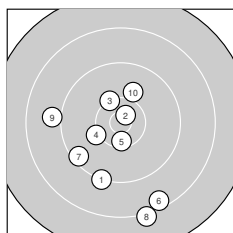

Ergebnis: **374** (389.3)  
 Serien: 93 94 93 94  
 Zähler: 18 18 4 0 0 0 0 0 0 0  
 Innenzehner: 6  
 Weitester: 2237 (8.), 2125 (13.), 1996 (6.)  
 beste Teiler: 152.2 (31.), 180.3 (23.), 206.0 (2.)  
 Trefferlage: 2.61 mm links, 0.54 mm tief  
 Streuwert: 7.76, horizontal: 6.39, vertikal: 8.93

**Serie 1: 93 (95.9)**  
 9.2 ↘ 10.7\* ↗ 10.3 ↘ 10.2 ← 10.4\* ↓  
 8.5 ↘ 9.4 ↙ 8.2 ↓ 9.0 ← 10.0 ↑  
 beste Teiler: 206.0 (2.), 425.5 (5.), 559.9 (3.)  
 Trefferlage: 1.88 mm links, 5.23 mm tief  
 Streuwert: 8.60, horizontal: 7.34, vertikal: 9.70

**Serie 2: 94 (98.4)**  
 10.2 ← 9.5 ↙ 8.3 ↘ 10.0 ↑ 9.9 ←  
 10.6\* ↓ 9.7 → 9.9 ↘ 10.0 ↙ 10.3 ↑  
 beste Teiler: 241.6 (16.), 560.2 (20.), 587.2 (11.)  
 Trefferlage: 3.95 mm links, 1.67 mm hoch  
 Streuwert: 6.83, horizontal: 6.81, vertikal: 6.86

**Serie 4: 94 (97.2)**  
 10.8\* → 9.1 ↑ 9.5 ↓ 9.0 ↓ 9.2 ↘  
 10.3 → 10.2 → 10.3 ↘ 9.6 ↑ 9.2 ↘  
 beste Teiler: 152.2 (31.), 493.8 (38.), 521.6 (36.)  
 Trefferlage: 0.14 mm rechts, 2.08 mm hoch  
 Streuwert: 8.05, horizontal: 5.76, vertikal: 9.81