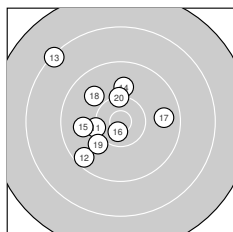

Ergebnis: **374** (389.3)  
 Serien: 93 94 93 94  
 Zähler: 18 18 4 0 0 0 0 0 0 0  
 Innenzehner: 6  
 Weitester: 2237 (8.), 2125 (13.), 1996 (6.)  
 beste Teiler: 152.2 (31.), 180.3 (23.), 206.0 (2.)  
 Trefferlage: 2.61 mm links, 0.54 mm tief  
 Streuwert: 7.76, horizontal: 6.39, vertikal: 8.93

**Serie 1: 93 (95.9)**  
 9.2 ↘ 10.7\* ↗ 10.3 ↘ 10.2 ← 10.4\* ↓  
 8.5 ↘ 9.4 ↙ 8.2 ↓ 9.0 ← 10.0 ↑  
 beste Teiler: 206.0 (2.), 425.5 (5.), 559.9 (3.)  
 Trefferlage: 1.88 mm links, 5.23 mm tief  
 Streuwert: 8.60, horizontal: 7.34, vertikal: 9.70

**Serie 2: 94 (98.4)**  
 10.2 ← 9.5 ↙ 8.3 ↘ 10.0 ↑ 9.9 ←  
 10.6\* ↓ 9.7 → 9.9 ↘ 10.0 ↙ 10.3 ↑  
 beste Teiler: 241.6 (16.), 560.2 (20.), 587.2 (11.)  
 Trefferlage: 3.95 mm links, 1.67 mm hoch  
 Streuwert: 6.83, horizontal: 6.81, vertikal: 6.86

**Serie 4: 94 (97.2)**  
 10.8\* → 9.1 ↑ 9.5 ↓ 9.0 ↓ 9.2 ↘  
 10.3 → 10.2 → 10.3 ↘ 9.6 ↑ 9.2 ↘  
 beste Teiler: 152.2 (31.), 493.8 (38.), 521.6 (36.)  
 Trefferlage: 0.14 mm rechts, 2.08 mm hoch  
 Streuwert: 8.05, horizontal: 5.76, vertikal: 9.81