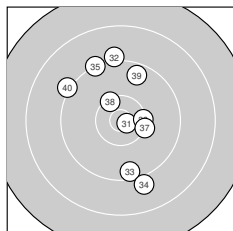

Ergebnis: **374** (389.3)  
 Serien: 93 94 93 94  
 Zähler: 18 18 4 0 0 0 0 0 0 0  
 Innenzehner: 6  
 Weitester: 2237 (8.), 2125 (13.), 1996 (6.)  
 beste Teiler: 152.2 (31.), 180.3 (23.), 206.0 (2.)  
 Trefferlage: 2.61 mm links, 0.54 mm tief  
 Streuwert: 7.76, horizontal: 6.39, vertikal: 8.93

**Serie 1: 93 (95.9)**  
 9.2 ↘ 10.7\* ↗ 10.3 ↘ 10.2 ← 10.4\* ↓  
 8.5 ↘ 9.4 ↙ 8.2 ↓ 9.0 ← 10.0 ↑  
 beste Teiler: 206.0 (2.), 425.5 (5.), 559.9 (3.)  
 Trefferlage: 1.88 mm links, 5.23 mm tief  
 Streuwert: 8.60, horizontal: 7.34, vertikal: 9.70

**Serie 2: 94 (98.4)**  
 10.2 ← 9.5 ↙ 8.3 ↘ 10.0 ↑ 9.9 ←  
 10.6\* ↓ 9.7 → 9.9 ↘ 10.0 ↙ 10.3 ↑  
 beste Teiler: 241.6 (16.), 560.2 (20.), 587.2 (11.)  
 Trefferlage: 3.95 mm links, 1.67 mm hoch  
 Streuwert: 6.83, horizontal: 6.81, vertikal: 6.86

**Serie 4: 94 (97.2)**  
 10.8\* → 9.1 ↑ 9.5 ↓ 9.0 ↓ 9.2 ↘  
 10.3 → 10.2 → 10.3 ↘ 9.6 ↑ 9.2 ↘  
 beste Teiler: 152.2 (31.), 493.8 (38.), 521.6 (36.)  
 Trefferlage: 0.14 mm rechts, 2.08 mm hoch  
 Streuwert: 8.05, horizontal: 5.76, vertikal: 9.81