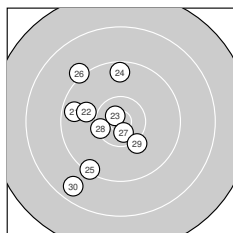

Ergebnis: **374** (389.3)  
 Serien: 93 94 93 94  
 Zähler: 18 18 4 0 0 0 0 0 0 0  
 Innenzehner: 6  
 Weitester: 2237 (8.), 2125 (13.), 1996 (6.)  
 beste Teiler: 152.2 (31.), 180.3 (23.), 206.0 (2.)  
 Trefferlage: 2.61 mm links, 0.54 mm tief  
 Streuwert: 7.76, horizontal: 6.39, vertikal: 8.93

**Serie 1: 93 (95.9)**  
 9.2 ↘ 10.7\* ↗ 10.3 ↘ 10.2 ← 10.4\* ↓  
 8.5 ↘ 9.4 ↙ 8.2 ↓ 9.0 ← 10.0 ↑  
 beste Teiler: 206.0 (2.), 425.5 (5.), 559.9 (3.)  
 Trefferlage: 1.88 mm links, 5.23 mm tief  
 Streuwert: 8.60, horizontal: 7.34, vertikal: 9.70

**Serie 2: 94 (98.4)**  
 10.2 ← 9.5 ↙ 8.3 ↘ 10.0 ↑ 9.9 ←  
 10.6\* ↓ 9.7 → 9.9 ↘ 10.0 ↙ 10.3 ↑  
 beste Teiler: 241.6 (16.), 560.2 (20.), 587.2 (11.)  
 Trefferlage: 3.95 mm links, 1.67 mm hoch  
 Streuwert: 6.83, horizontal: 6.81, vertikal: 6.86

**Serie 4: 94 (97.2)**  
 10.8\* → 9.1 ↑ 9.5 ↓ 9.0 ↓ 9.2 ↘  
 10.3 → 10.2 → 10.3 ↘ 9.6 ↑ 9.2 ↘  
 beste Teiler: 152.2 (31.), 493.8 (38.), 521.6 (36.)  
 Trefferlage: 0.14 mm rechts, 2.08 mm hoch  
 Streuwert: 8.05, horizontal: 5.76, vertikal: 9.81