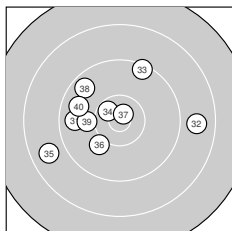

**Serie 1: 92 (97.6)**

10.8* ↖	9.8 ↙	9.6 →	10.6* ↓	9.9 ↗
10.0 ↖	7.9 ↗	9.6 ↖	9.3 →	10.1 ↖

beste Teiler: 96.6 (1.), 298.5 (4.), 682.5 (10.)  
 Trefferlage: 2.23 mm rechts, 0.88 mm hoch  
 Streuwert: 8.28, horizontal: 10.27, vertikal: 5.61

**Serie 2: 98 (102.1)**

10.2 ↖	10.2 ←	10.3 ↓	9.6 ↗	10.6* ↙
10.1 ↖	10.7* ↗	9.4 ↑	10.3 ↑	10.7* →

beste Teiler: 171.0 (20.), 222.0 (17.), 288.5 (15.)  
 Trefferlage: 0.68 mm links, 3.05 mm hoch  
 Streuwert: 4.59, horizontal: 3.41, vertikal: 5.52

**Serie 3: 97 (101.9)**

10.6* ↑	9.7 ↑	10.7* ↘	10.6* ←	10.0 ↘
10.2 ↖	10.4* ↖	10.3 ↙	10.6* ↘	8.8 ↙

beste Teiler: 208.0 (23.), 253.1 (21.), 266.3 (29.)  
 Trefferlage: 1.41 mm links, 0.63 mm tief  
 Streuwert: 5.37, horizontal: 4.92, vertikal: 5.78

**Serie 4: 92 (97.2)**

9.7 ←	8.8 →	9.4 ↗	10.5* ↖	8.7 ↙
10.1 ↙	10.7* ↗	9.6 ↖	10.0 ←	9.7 ↖

beste Teiler: 168.0 (37.), 339.0 (34.), 716.8 (36.)  
 Trefferlage: 3.44 mm links, 1.19 mm hoch  
 Streuwert: 7.75, horizontal: 9.46, vertikal: 5.55