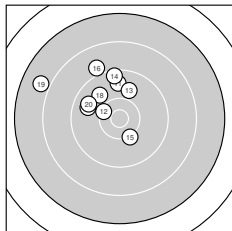

**LP P+40W**

StandNr: 21

**JAUERT, Christian** #999903867**offene Klasse**

Wertung

**StartNr: 42**

28.09.2024 20:32

SV Ahrensfelde  
Havana Club 2.0

Ergebnis: **364** (384.6)  
 Serien: 93 90 90 91  
 Zähler: 12 22 4 2 0 0 0 0 0 0  
 Innenzehner: 4  
 Weitester: 2880 (35.), 2435 (19.), 2214 (28.)  
 beste Teiler: 171.0 (7.), 201.7 (34.), 237.4 (24.)  
 Trefferlage: 2.67 mm links, 4.75 mm hoch  
 Streuwert: 7.77, horizontal: 8.79, vertikal: 6.60

**Serie 1: 93 (97.9)**

8.6 ↘	9.7 ←	9.8 →	9.9 ↘	9.2 →
9.5 ↗	10.7* ↓	10.0 →	10.2 ↗	10.3 ←

beste Teiler: 171.0 (7.), 519.2 (10.), 601.8 (9.)  
 Trefferlage: 0.91 mm rechts, 2.42 mm hoch  
 Streuwert: 7.41, horizontal: 8.89, vertikal: 5.56

**Serie 2: 90 (95.8)**

9.7 ↑	10.3 ↘	9.9 ↑	9.4 ↑	10.2 ↓
9.0 ↘	9.8 ↘	9.9 ↘	7.9 ↘	9.7 ↘

beste Teiler: 492.5 (12.), 599.5 (15.), 839.2 (13.)  
 Trefferlage: 5.28 mm links, 6.48 mm hoch  
 Streuwert: 6.58, horizontal: 7.35, vertikal: 5.70

**Serie 4: 91 (96.1)**

9.4 ↑	9.7 ←	9.5 ↑	10.7* ↑	7.4 ←
9.5 ↘	9.7 ↑	9.6 ←	10.1 ↑	10.5* ↘

beste Teiler: 201.7 (34.), 340.9 (40.), 717.3 (39.)  
 Trefferlage: 6.08 mm links, 2.47 mm hoch  
 Streuwert: 8.16, horizontal: 8.70, vertikal: 7.59