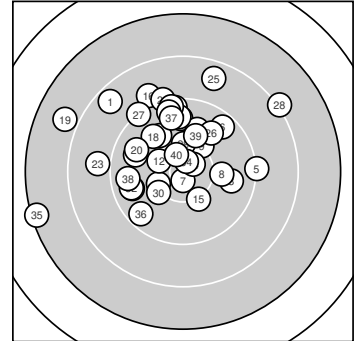

**LP P+40W**

StandNr: 21

**JAUERT, Christian** #999903867**offene Klasse**

Wertung

**StartNr: 42**

28.09.2024 20:32

SV Ahrensfelde  
Havana Club 2.0

Ergebnis: **364** (384.6)  
 Serien: 93 90 90 91  
 Zähler: 12 22 4 2 0 0 0 0 0 0  
 Innenzehner: 4  
 Weitester: 2880 (35.), 2435 (19.), 2214 (28.)  
 beste Teiler: 171.0 (7.), 201.7 (34.), 237.4 (24.)  
 Trefferlage: 2.67 mm links, 4.75 mm hoch  
 Streuwert: 7.77, horizontal: 8.79, vertikal: 6.60

**Serie 1: 93 (97.9)**

8.6 ↘	9.7 ←	9.8 →	9.9 ↘	9.2 →
9.5 ↗	10.7* ↓	10.0 →	10.2 ↗	10.3 ←

beste Teiler: 171.0 (7.), 519.2 (10.), 601.8 (9.)  
 Trefferlage: 0.91 mm rechts, 2.42 mm hoch  
 Streuwert: 7.41, horizontal: 8.89, vertikal: 5.56

**Serie 2: 90 (95.8)**

9.7 ↑	10.3 ↘	9.9 ↑	9.4 ↑	10.2 ↓
9.0 ↘	9.8 ↘	9.9 ↘	7.9 ↘	9.7 ↘

beste Teiler: 492.5 (12.), 599.5 (15.), 839.2 (13.)  
 Trefferlage: 5.28 mm links, 6.48 mm hoch  
 Streuwert: 6.58, horizontal: 7.35, vertikal: 5.70

**Serie 4: 91 (96.1)**

9.4 ↑	9.7 ←	9.5 ↑	10.7* ↑	7.4 ←
9.5 ↘	9.7 ↑	9.6 ←	10.1 ↑	10.5* ↘

beste Teiler: 201.7 (34.), 340.9 (40.), 717.3 (39.)  
 Trefferlage: 6.08 mm links, 2.47 mm hoch  
 Streuwert: 8.16, horizontal: 8.70, vertikal: 7.59