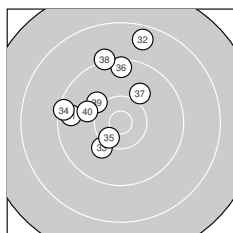

Ergebnis: **371** (388.1)
 Serien: 92 95 90 94
 Zähler: 16 19 5 0 0 0 0 0 0 0
 Innenzehner: 5
 Weitester: 2167 (30.), 2023 (9.), 1930 (24.)
 beste Teiler: 228.7 (26.), 312.7 (19.), 417.4 (35.)
 Trefferlage: 4.61 mm links, 6.07 mm hoch
 Streuwert: 5.74, horizontal: 5.52, vertikal: 5.96

Serie 1: 92 (96.6)
 9.6 ↘ 10.4 ↑ 8.6 ↙ 10.1 ↗ 9.9 ↘
 10.4* → 9.7 ← 10.2 ↘ 8.4 ↑ 9.3 ↑
 beste Teiler: 452.3 (6.), 477.3 (2.), 582.6 (8.)
 Trefferlage: 3.47 mm links, 6.87 mm hoch
 Streuwert: 6.50, horizontal: 6.94, vertikal: 6.03

Serie 2: 95 (99.4)
 10.3 ← 9.7 ↘ 9.8 ↙ 9.5 ↘ 9.5 ↑
 10.4* ↘ 10.0 ↘ 10.1 ↑ 10.6* ↘ 9.5 ↘
 beste Teiler: 312.7 (19.), 464.7 (16.), 486.3 (11.)
 Trefferlage: 4.65 mm links, 4.55 mm hoch
 Streuwert: 4.27, horizontal: 3.11, vertikal: 5.18

Serie 4: 94 (96.8)
 9.6 ← 8.6 ↑ 10.1 ↗ 9.4 ← 10.4* ↗
 9.4 ↑ 10.0 ↗ 9.2 ↑ 10.1 ↘ 10.0 ↘
 beste Teiler: 417.4 (35.), 678.2 (39.), 684.8 (33.)
 Trefferlage: 3.65 mm links, 5.25 mm hoch
 Streuwert: 6.64, horizontal: 5.70, vertikal: 7.47