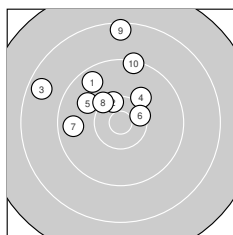

Ergebnis: **371** (388.1)
 Serien: 92 95 90 94
 Zähler: 16 19 5 0 0 0 0 0 0 0
 Innenzehner: 5
 Weitester: 2167 (30.), 2023 (9.), 1930 (24.)
 beste Teiler: 228.7 (26.), 312.7 (19.), 417.4 (35.)
 Trefferlage: 4.61 mm links, 6.07 mm hoch
 Streuwert: 5.74, horizontal: 5.52, vertikal: 5.96

Serie 1: 92 (96.6)
 9.6 ↘ 10.4 ↑ 8.6 ↙ 10.1 ↗ 9.9 ↘
 10.4* → 9.7 ← 10.2 ↘ 8.4 ↑ 9.3 ↑
 beste Teiler: 452.3 (6.), 477.3 (2.), 582.6 (8.)
 Trefferlage: 3.47 mm links, 6.87 mm hoch
 Streuwert: 6.50, horizontal: 6.94, vertikal: 6.03

Serie 2: 95 (99.4)
 10.3 ← 9.7 ↘ 9.8 ↙ 9.5 ↘ 9.5 ↑
 10.4* ↘ 10.0 ↘ 10.1 ↑ 10.6* ↘ 9.5 ↘
 beste Teiler: 312.7 (19.), 464.7 (16.), 486.3 (11.)
 Trefferlage: 4.65 mm links, 4.55 mm hoch
 Streuwert: 4.27, horizontal: 3.11, vertikal: 5.18

Serie 4: 94 (96.8)
 9.6 ← 8.6 ↑ 10.1 ↗ 9.4 ← 10.4* ↗
 9.4 ↑ 10.0 ↗ 9.2 ↑ 10.1 ↘ 10.0 ↘
 beste Teiler: 417.4 (35.), 678.2 (39.), 684.8 (33.)
 Trefferlage: 3.65 mm links, 5.25 mm hoch
 Streuwert: 6.64, horizontal: 5.70, vertikal: 7.47