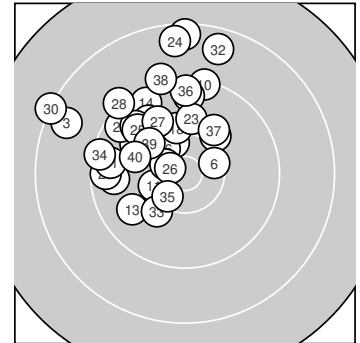

Ergebnis: **371** (388.1)
 Serien: 92 95 90 94
 Zähler: 16 19 5 0 0 0 0 0 0 0
 Innenzehner: 5
 Weitester: 2167 (30.), 2023 (9.), 1930 (24.)
 beste Teiler: 228.7 (26.), 312.7 (19.), 417.4 (35.)
 Trefferlage: 4.61 mm links, 6.07 mm hoch
 Streuwert: 5.74, horizontal: 5.52, vertikal: 5.96

Serie 1: 92 (96.6)
 9.6 ↘ 10.4 ↑ 8.6 ↙ 10.1 ↗ 9.9 ↘
 10.4* → 9.7 ← 10.2 ↘ 8.4 ↑ 9.3 ↑
 beste Teiler: 452.3 (6.), 477.3 (2.), 582.6 (8.)
 Trefferlage: 3.47 mm links, 6.87 mm hoch
 Streuwert: 6.50, horizontal: 6.94, vertikal: 6.03

Serie 2: 95 (99.4)
 10.3 ← 9.7 ↘ 9.8 ↙ 9.5 ↘ 9.5 ↑
 10.4* ↘ 10.0 ↘ 10.1 ↑ 10.6* ↘ 9.5 ↘
 beste Teiler: 312.7 (19.), 464.7 (16.), 486.3 (11.)
 Trefferlage: 4.65 mm links, 4.55 mm hoch
 Streuwert: 4.27, horizontal: 3.11, vertikal: 5.18

Serie 4: 94 (96.8)
 9.6 ← 8.6 ↑ 10.1 ↗ 9.4 ← 10.4* ↗
 9.4 ↑ 10.0 ↗ 9.2 ↑ 10.1 ↘ 10.0 ↘
 beste Teiler: 417.4 (35.), 678.2 (39.), 684.8 (33.)
 Trefferlage: 3.65 mm links, 5.25 mm hoch
 Streuwert: 6.64, horizontal: 5.70, vertikal: 7.47