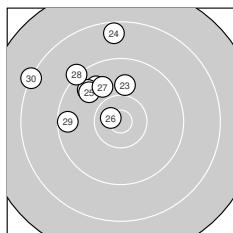

Ergebnis: **371** (388.1)
 Serien: 92 95 90 94
 Zähler: 16 19 5 0 0 0 0 0 0 0
 Innenzehner: 5
 Weitester: 2167 (30.), 2023 (9.), 1930 (24.)
 beste Teiler: 228.7 (26.), 312.7 (19.), 417.4 (35.)
 Trefferlage: 4.61 mm links, 6.07 mm hoch
 Streuwert: 5.74, horizontal: 5.52, vertikal: 5.96

Serie 1: 92 (96.6)
 9.6 ↘ 10.4 ↑ 8.6 ↙ 10.1 ↗ 9.9 ↘
 10.4* → 9.7 ← 10.2 ↘ 8.4 ↑ 9.3 ↑
 beste Teiler: 452.3 (6.), 477.3 (2.), 582.6 (8.)
 Trefferlage: 3.47 mm links, 6.87 mm hoch
 Streuwert: 6.50, horizontal: 6.94, vertikal: 6.03

Serie 2: 95 (99.4)
 10.3 ← 9.7 ↘ 9.8 ↙ 9.5 ↘ 9.5 ↑
 10.4* ↘ 10.0 ↘ 10.1 ↑ 10.6* ↘ 9.5 ↘
 beste Teiler: 312.7 (19.), 464.7 (16.), 486.3 (11.)
 Trefferlage: 4.65 mm links, 4.55 mm hoch
 Streuwert: 4.27, horizontal: 3.11, vertikal: 5.18

Serie 4: 94 (96.8)
 9.6 ← 8.6 ↑ 10.1 ↗ 9.4 ← 10.4* ↗
 9.4 ↑ 10.0 ↗ 9.2 ↑ 10.1 ↘ 10.0 ↘
 beste Teiler: 417.4 (35.), 678.2 (39.), 684.8 (33.)
 Trefferlage: 3.65 mm links, 5.25 mm hoch
 Streuwert: 6.64, horizontal: 5.70, vertikal: 7.47