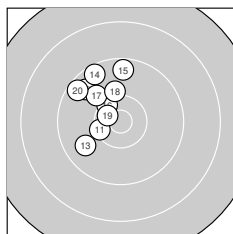

Ergebnis: **371** (388.1)
 Serien: 92 95 90 94
 Zähler: 16 19 5 0 0 0 0 0 0 0
 Innenzehner: 5
 Weitester: 2167 (30.), 2023 (9.), 1930 (24.)
 beste Teiler: 228.7 (26.), 312.7 (19.), 417.4 (35.)
 Trefferlage: 4.61 mm links, 6.07 mm hoch
 Streuwert: 5.74, horizontal: 5.52, vertikal: 5.96

Serie 1: 92 (96.6)
 9.6 ↘ 10.4 ↑ 8.6 ↙ 10.1 ↗ 9.9 ↘
 10.4* → 9.7 ← 10.2 ↘ 8.4 ↑ 9.3 ↑
 beste Teiler: 452.3 (6.), 477.3 (2.), 582.6 (8.)
 Trefferlage: 3.47 mm links, 6.87 mm hoch
 Streuwert: 6.50, horizontal: 6.94, vertikal: 6.03

Serie 2: 95 (99.4)
 10.3 ← 9.7 ↘ 9.8 ↙ 9.5 ↘ 9.5 ↑
 10.4* ↘ 10.0 ↘ 10.1 ↑ 10.6* ↘ 9.5 ↘
 beste Teiler: 312.7 (19.), 464.7 (16.), 486.3 (11.)
 Trefferlage: 4.65 mm links, 4.55 mm hoch
 Streuwert: 4.27, horizontal: 3.11, vertikal: 5.18

Serie 4: 94 (96.8)
 9.6 ← 8.6 ↑ 10.1 ↗ 9.4 ← 10.4* ↗
 9.4 ↑ 10.0 ↗ 9.2 ↑ 10.1 ↘ 10.0 ↘
 beste Teiler: 417.4 (35.), 678.2 (39.), 684.8 (33.)
 Trefferlage: 3.65 mm links, 5.25 mm hoch
 Streuwert: 6.64, horizontal: 5.70, vertikal: 7.47