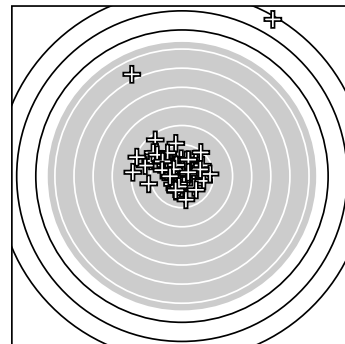

Ergebnis: **581.9** (558)
 Serien: 94.6 95.5 96.3 97.6 95.4 102.5
 Zähler: 34 20 4 0 0 1 0 0 0 1 0
 Innenzehner: 19
 Weitestе: 7585 (10.), 4753 (14.), 2063 (27.)
 beste Teiler: 96.6 (4.), 182.0 (6.), 280.8 (2.)
 Trefferlage: 2.23 mm links, 4.48 mm hoch
 Streuwert: 9.92, horizontal: 8.93, vertikal: 10.82

Serie 1: 94.6 (89)

9.8 ↗	10.6* ↘	10.3* ↓	10.8* ↗	10.0 →
10.7* ←	10.4* ←	10.6* ←	9.9 ↘	1.5 ↗

beste Teiler: 96.6 (4.), 182.0 (6.), 280.8 (2.)
 Trefferlage: 3.82 mm rechts, 7.37 mm hoch
 Streuwert: 17.23, horizontal: 12.81, vertikal: 20.73

Serie 5: 95.4 (92)

9.1 ↘	9.0 ↘	9.5 ↘	9.2 ↘	9.5 →
10.3* ↘	10.0 ↑	9.2 ←	9.9 →	9.7 ↘

beste Teiler: 521.9 (46.), 741.8 (47.), 814.6 (49.)
 Trefferlage: 4.14 mm links, 5.66 mm hoch
 Streuwert: 6.98, horizontal: 8.83, vertikal: 4.41

Serie 6: 102.5 (98)

10.1 ↓	10.2 ↓	10.6* →	9.9 ↘	10.4* ↘
10.6* ↗	9.9 ↘	10.3* ←	10.4* ↓	10.1 ↓

beste Teiler: 284.6 (53.), 309.9 (56.), 447.2 (55.)
 Trefferlage: 1.49 mm links, 1.97 mm tief
 Streuwert: 4.02, horizontal: 4.18, vertikal: 3.86