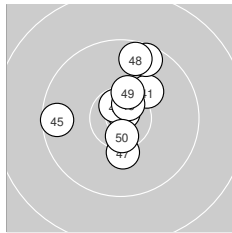

Serie 2: 105.2 (100)

10.8* →	10.8* ←	10.7* →	10.0 →	10.2 ↘
10.8* ↘	10.7* ↗	10.4* ↑	10.3* ↗	10.5* ↓

beste Teiler: 114.0 (11.), 127.3 (12.), 135.0 (16.)
 Trefferlage: 1.14 mm rechts, 0.69 mm tief
 Streuwert: 2.93, horizontal: 3.09, vertikal: 2.76

Serie 3: 103.3 (99)

10.7* ←	10.2 ↘	10.9* ↘	10.2 ↑	10.3* ↘
10.8* ↗	9.0 ↘	10.6* →	10.3* ↘	10.3 →

beste Teiler: 56.6 (23.), 136.0 (26.), 176.8 (21.)
 Trefferlage: 1.23 mm rechts, 1.61 mm tief
 Streuwert: 4.57, horizontal: 3.91, vertikal: 5.14

Serie 4: 105.2 (100)

10.4* ←	10.7* →	10.6* →	10.6* ←	10.6* →
10.5* ↘	10.7* ←	10.3 ↘	10.6* →	10.2 ↑

beste Teiler: 198.5 (37.), 208.0 (32.), 252.0 (39.)
 Trefferlage: 0.29 mm links, 1.26 mm hoch
 Streuwert: 2.58, horizontal: 2.83, vertikal: 2.30

Serie 5: 102.4 (97)

10.2 ↗	10.8* ↑	10.7* ↘	9.6 ↑	9.6 ←
10.6* ↑	10.2 ↓	9.7 ↑	10.4* ↑	10.6* ↓

beste Teiler: 102.4 (42.), 225.4 (43.), 268.0 (46.)
 Trefferlage: 0.32 mm rechts, 2.48 mm hoch
 Streuwert: 4.64, horizontal: 4.24, vertikal: 5.01