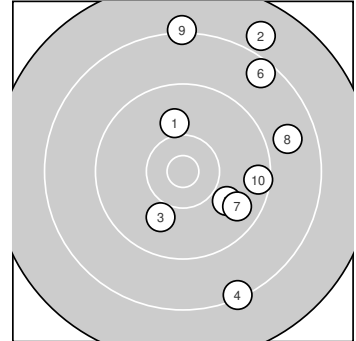

LP Finale alt

StandNr: 18

HOPPE, Gerhard #999903861

offene Klasse

Wertung

StartNr: 36

29.09.2024 11:34

SGm Strausberg e.V.

Holy Shot

Ergebnis: **90.8** (86)
 Serien: 90.8
 Zähler: 2 3 4 1 0 0 0 0 0 0 0
 Innenzehner: 0
 Weitesten: 2456 (2.), 2223 (9.), 2121 (4.)
 beste Teiler: 770.3 (1.), 799.6 (3.), 830.1 (5.)
 Trefferlage: 7.17 mm rechts, 3.37 mm hoch
 Streuwert: 10.65, horizontal: 6.69, vertikal: 13.49

Serie 1: 90.8 (86)

10.0 ↑ 7.9 ↗ 10.0 ↘
 8.5 ↗ 9.7 ↘ 8.8 →
 beste Teiler: 770.3 (1.), 799.6 (3.), 830.1 (5.)
 Trefferlage: 7.17 mm rechts, 3.37 mm hoch
 Streuwert: 10.65, horizontal: 6.69, vertikal: 13.49