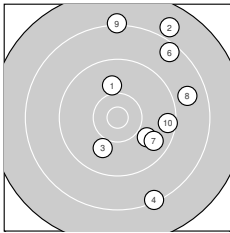

LP Finale alt

StandNr: 18

HOPPE, Gerhard #999903861

offene Klasse

Wertung

StartNr: 36

29.09.2024 11:34

SGm Strausberg e.V.

Holy Shot

Ergebnis: **90.8** (86)
 Serien: 90.8
 Zähler: 2 3 4 1 0 0 0 0 0 0 0
 Innenzehner: 0
 Weitesten: 2456 (2.), 2223 (9.), 2121 (4.)
 beste Teiler: 770.3 (1.), 799.6 (3.), 830.1 (5.)
 Trefferlage: 7.17 mm rechts, 3.37 mm hoch
 Streuwert: 10.65, horizontal: 6.69, vertikal: 13.49

Serie 1: 90.8 (86)

10.0 ↑ 7.9 ↗ 10.0 ↘
 8.5 ↗ 9.7 ↘ 8.8 →
 beste Teiler: 770.3 (1.), 799.6 (3.), 830.1 (5.)
 Trefferlage: 7.17 mm rechts, 3.37 mm hoch
 Streuwert: 10.65, horizontal: 6.69, vertikal: 13.49