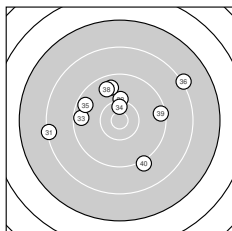

Serie 1: 88 (93.9)

8.6 →	8.5 ↙	10.8* ↗	9.3 ↑	9.4 ↓
8.8 ↓	9.9 ↖	9.4 ←	9.9 ←	9.3 →

beste Teiler: 106.1 (3.), 846.4 (7.), 852.8 (9.)
 Trefferlage: 1.06 mm rechts, 2.23 mm tief
 Streuwert: 9.94, horizontal: 9.66, vertikal: 10.20

Serie 2: 91 (97.1)

9.7 ↑	9.8 ↖	10.6* ↗	9.0 ↗	8.6 ↗
10.8* ↑	8.9 ↘	9.6 ↗	9.9 →	10.2 ↖

beste Teiler: 90.0 (16.), 306.1 (13.), 580.1 (20.)
 Trefferlage: 1.80 mm rechts, 5.96 mm hoch
 Streuwert: 6.95, horizontal: 8.15, vertikal: 5.50

Serie 3: 85 (88.4)

10.5* ↖	9.8 ↗	9.0 ↑	6.5 ↗	10.0 ↙
8.5 ↗	9.4 ←	8.3 ↘	8.2 →	8.2 ↗

beste Teiler: 324.0 (21.), 794.0 (25.), 941.6 (22.)
 Trefferlage: 4.16 mm rechts, 8.63 mm hoch
 Streuwert: 12.18, horizontal: 13.62, vertikal: 10.54

Serie 4: 90 (94.1)

8.3 ←	10.2 ↑	9.5 ←	10.4* ↑	9.6 ↖
8.2 ↗	9.7 ↑	9.7 ↘	9.4 →	9.1 ↓

beste Teiler: 407.0 (34.), 637.6 (32.), 1002.0 (38.)
 Trefferlage: 1.02 mm links, 3.23 mm hoch
 Streuwert: 9.74, horizontal: 11.75, vertikal: 7.19