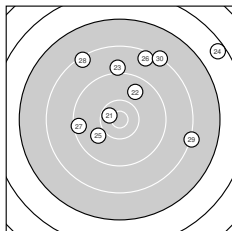

Serie 1: 88 (93.9)

8.6 →	8.5 ↙	10.8* ↗	9.3 ↑	9.4 ↓
8.8 ↓	9.9 ↖	9.4 ←	9.9 ←	9.3 →

beste Teiler: 106.1 (3.), 846.4 (7.), 852.8 (9.)
 Trefferlage: 1.06 mm rechts, 2.23 mm tief
 Streuwert: 9.94, horizontal: 9.66, vertikal: 10.20

Serie 2: 91 (97.1)

9.7 ↑	9.8 ↖	10.6* ↗	9.0 ↗	8.6 ↗
10.8* ↑	8.9 ↘	9.6 ↗	9.9 →	10.2 ↖

beste Teiler: 90.0 (16.), 306.1 (13.), 580.1 (20.)
 Trefferlage: 1.80 mm rechts, 5.96 mm hoch
 Streuwert: 6.95, horizontal: 8.15, vertikal: 5.50

Serie 3: 85 (88.4)

10.5* ↖	9.8 ↗	9.0 ↑	6.5 ↗	10.0 ↙
8.5 ↗	9.4 ←	8.3 ↘	8.2 →	8.2 ↗

beste Teiler: 324.0 (21.), 794.0 (25.), 941.6 (22.)
 Trefferlage: 4.16 mm rechts, 8.63 mm hoch
 Streuwert: 12.18, horizontal: 13.62, vertikal: 10.54

Serie 4: 90 (94.1)

8.3 ←	10.2 ↑	9.5 ←	10.4* ↑	9.6 ↖
8.2 ↗	9.7 ↑	9.7 ↘	9.4 →	9.1 ↓

beste Teiler: 407.0 (34.), 637.6 (32.), 1002.0 (38.)
 Trefferlage: 1.02 mm links, 3.23 mm hoch
 Streuwert: 9.74, horizontal: 11.75, vertikal: 7.19