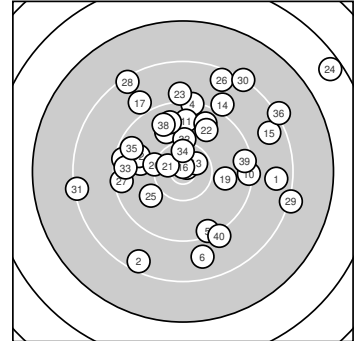

Ergebnis: **354** (373.5)
 Serien: 88 91 85 90
 Zähler: 8 20 11 0 1 0 0 0 0 0 0
 Innenzehner: 5
 Weitester: 3545 (24.), 2219 (36.), 2213 (29.)
 beste Teiler: 90.0 (16.), 106.1 (3.), 306.1 (13.)
 Trefferlage: 1.50 mm rechts, 3.89 mm hoch
 Streuwert: 10.00, horizontal: 10.72, vertikal: 9.23

Serie 1: 88 (93.9)

8.6 →	8.5 ↙	10.8* ↗	9.3 ↑	9.4 ↓
8.8 ↓	9.9 ↖	9.4 ←	9.9 ←	9.3 →

beste Teiler: 106.1 (3.), 846.4 (7.), 852.8 (9.)
 Trefferlage: 1.06 mm rechts, 2.23 mm tief
 Streuwert: 9.94, horizontal: 9.66, vertikal: 10.20

Serie 2: 91 (97.1)

9.7 ↑	9.8 ↖	10.6* ↗	9.0 ↗	8.6 ↗
10.8* ↑	8.9 ↘	9.6 ↗	9.9 →	10.2 ↖

beste Teiler: 90.0 (16.), 306.1 (13.), 580.1 (20.)
 Trefferlage: 1.80 mm rechts, 5.96 mm hoch
 Streuwert: 6.95, horizontal: 8.15, vertikal: 5.50

Serie 4: 90 (94.1)

8.3 ←	10.2 ↑	9.5 ←	10.4* ↑	9.6 ↖
8.2 ↗	9.7 ↑	9.7 ↘	9.4 →	9.1 ↓

beste Teiler: 407.0 (34.), 637.6 (32.), 1002.0 (38.)
 Trefferlage: 1.02 mm links, 3.23 mm hoch
 Streuwert: 9.74, horizontal: 11.75, vertikal: 7.19