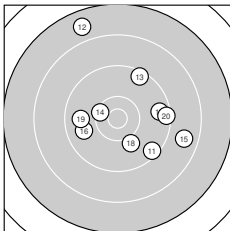

Ergebnis: **355** (373.4)
Serien: 91 89 85 90
Zähler: 9 20 8 3 0 0 0 0 0 0
Innenzehner: 1
Weiteste: 3099 (21.), 3041 (29.), 2557 (12.)
beste Teiler: 112.1 (9.), 479.8 (14.), 542.4 (6.)
Trefferlage: 1.32 mm rechts, 2.49 mm hoch
Streuwert: 10.21, horizontal: 10.42, vertikal: 10.00

Serie 1: 91 (95.7)

10.1 ↘	9.6 →	9.4 ↙	9.5 →	8.9 ↗
10.3 ↓	9.8 ↙	9.1 →	10.8* ↖	8.2 ↑

beste Teiler: 112.1 (9.), 542.4 (6.), 712.0 (1.)
Trefferlage: 0.06 mm rechts, 2.76 mm hoch
Streuwert: 9.02, horizontal: 8.88, vertikal: 9.17

Serie 2: 89 (94.3)

9.4 ↘	7.8 ↑	9.4 ↗	10.4 ↖	8.7 →
9.8 ↙	9.6 →	10.0 ↓	9.8 ←	9.4 →

beste Teiler: 479.8 (14.), 728.4 (18.), 928.0 (16.)
Trefferlage: 2.69 mm rechts, 1.57 mm hoch
Streuwert: 9.78, horizontal: 10.02, vertikal: 9.53

Serie 4: 90 (95.1)

8.8 ↘	9.5 →	10.2 ↗	10.2 ↑	8.7 ←
8.5 ↗	9.9 ↙	10.2 ↓	9.6 ↑	9.5 ↑

beste Teiler: 569.5 (34.), 618.8 (38.), 637.5 (33.)
Trefferlage: 0.08 mm rechts, 4.84 mm hoch
Streuwert: 8.62, horizontal: 9.60, vertikal: 7.51